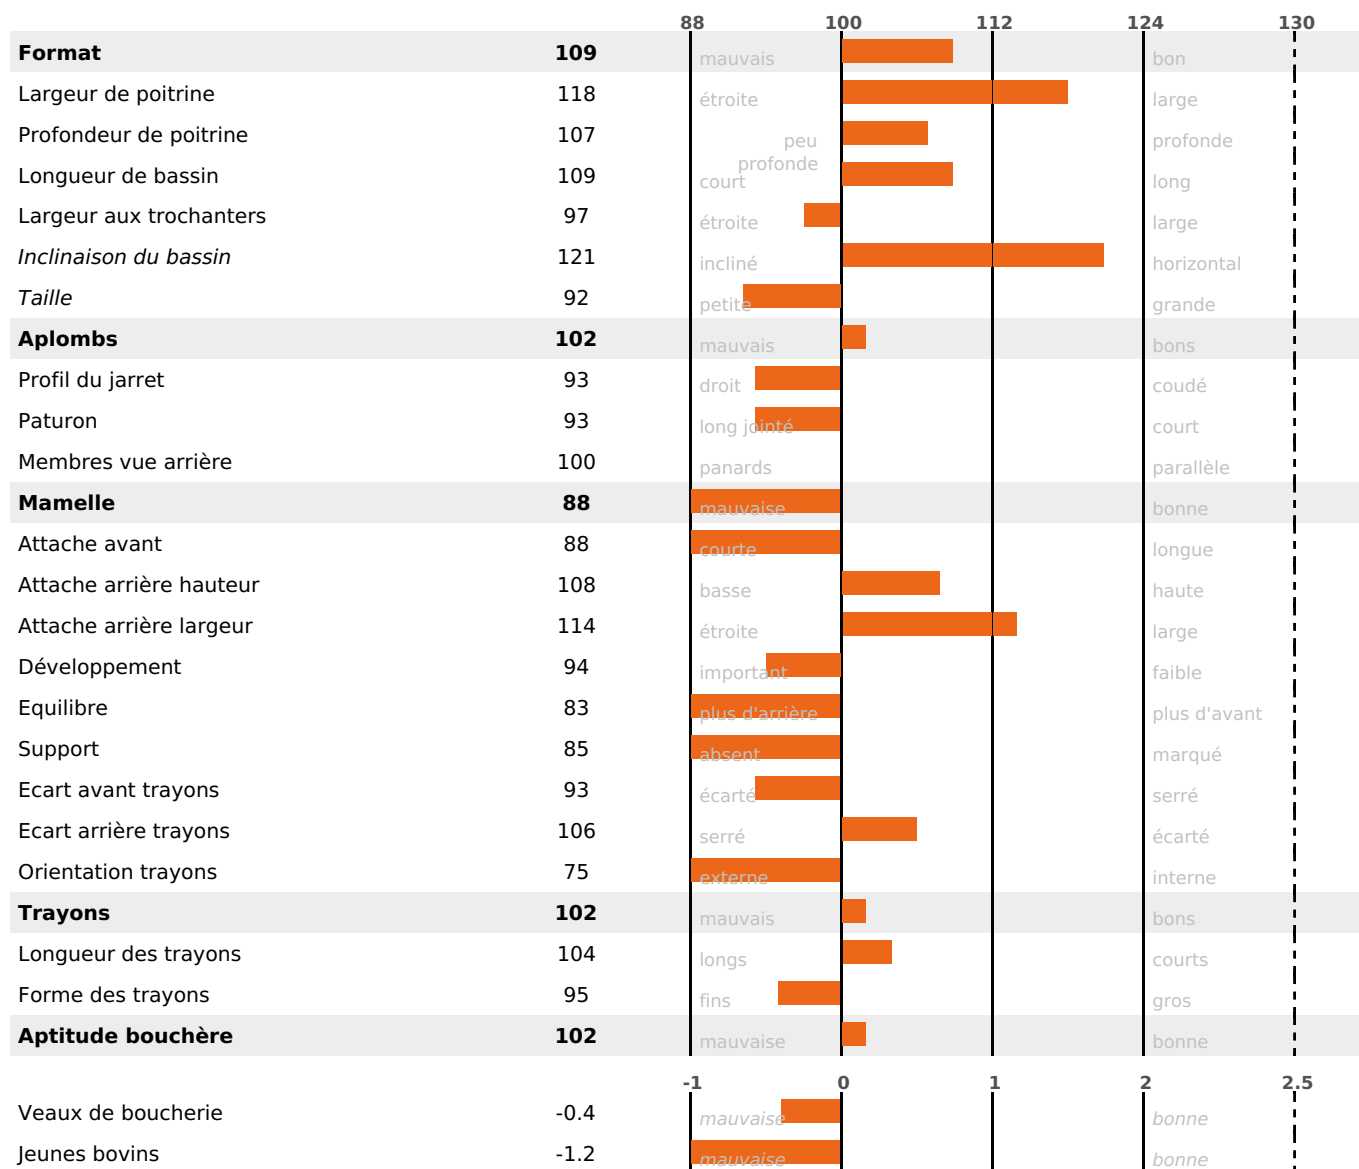

PRODUCTION

Synthèse laitière -21

163 fille(s) - 159 troupeau(x) - **CD 95%**

LAIT	MP	MG	TP	TB	K-CAS	B-CAS
-674	-19	-17	+0.5	+1.4	AB	

FONCTIONNELS

MILCA : MIF / MTCP : MTF
MTETR : NC

NAI	VEL	VIN	VIV
95	95	80	95

SANTÉ

NOU VEAU

115 fille(s) - 111 troupeau(x) - **CD 83**

FR 2529372211 - N° 77935

NAISSEUR : EARL SANDOZ FRANCOIS

MÈRE : UPSYLONE

4-305 11252KG 39,1 34,1