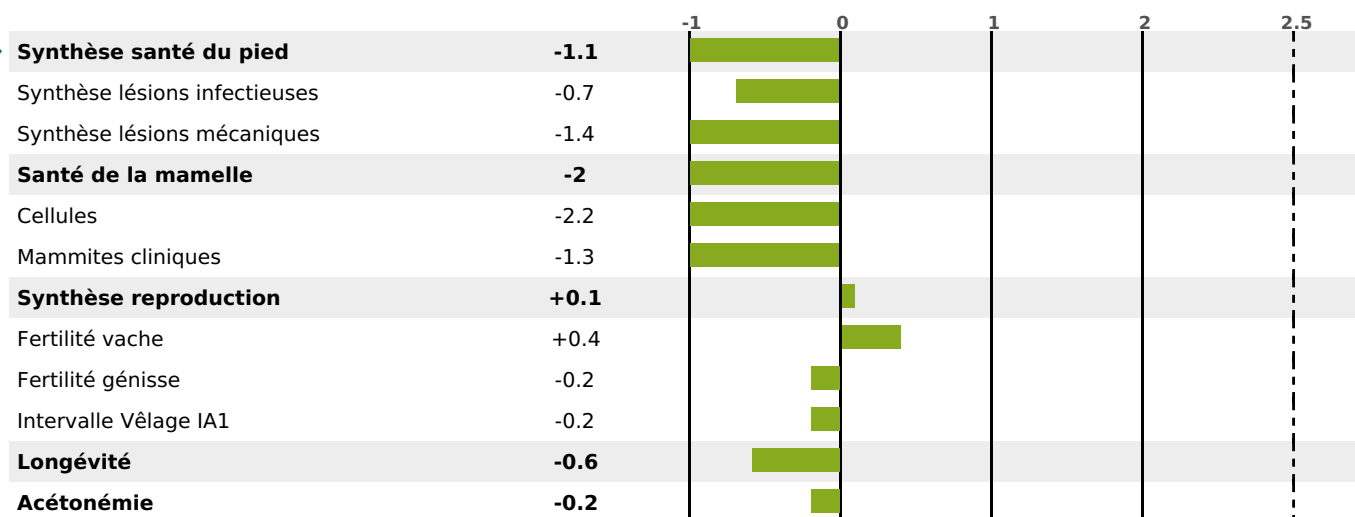

PRODUCTION

Synthèse laitière -21

163 fille(s) - 159 troupeau(x) - **CD 95%**

LAIT	MP	MG	TP	TB	K-CAS	B-CAS
-674	-19	-17	+0.5	+1.4	AB	

FONCTIONNELS

MILCA : MIF / MTCP : MTF
MTETR : NC

NAI	VEL	VIN	VIV
95	95	80	95

SANTÉ

NOU VEAU

115 fille(s) - 111 troupeau(x) - **CD 83**

FR 2529372211 - N° 77935

NAISSEUR : EARL SANDOZ FRANCOIS

MÈRE : UPSYLONE

4-305 11252KG 39,1 34,1