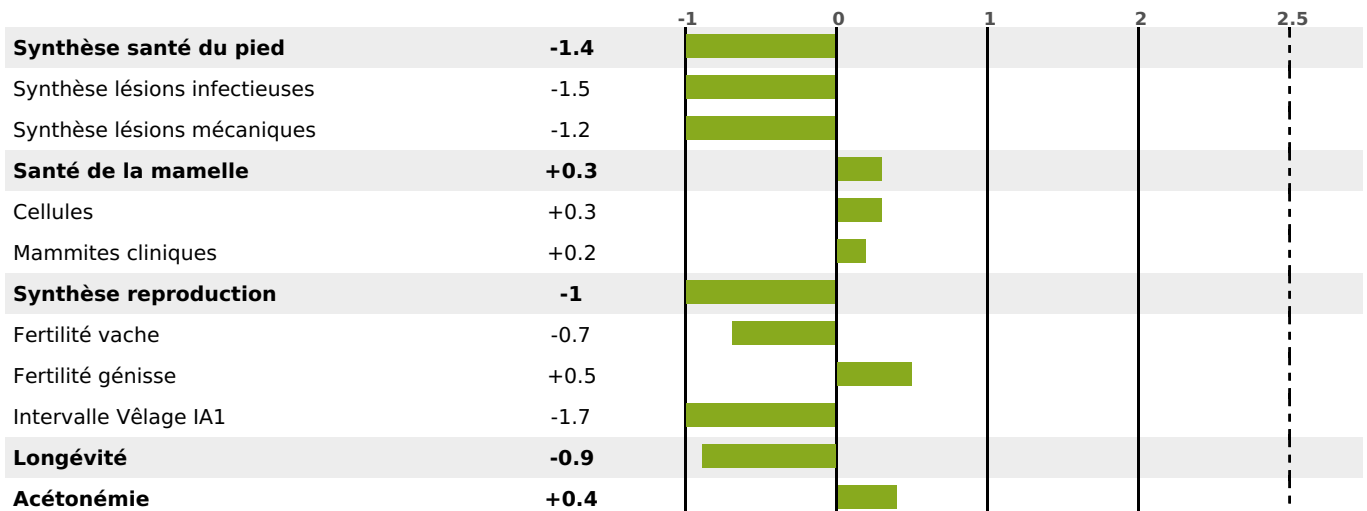

PRODUCTION

Synthèse laitière -18

207 fille(s) - 196 troupeau(x) - **CD 95%**

LAIT	MP	MG	TP	TB	K-CAS	B-CAS
-251	-12	-24	-0.7	-2.2	AB	A2A2

FONCTIONNELS

MILCA : MIF / MTCP : MTF
MTETR : NC

NAI	VEL	VIN	VIV
85	92	95	85

SANTÉ

NOU
VEAU

138 fille(s) - 134 troupeau(x) - **CD 84**

FR 4241466550 - N° 78504

NAISSEUR : GAEC DU PETIT DOMAINE

MÈRE : BOHEMIENNE

3-305 9548KG 36,3 33,0