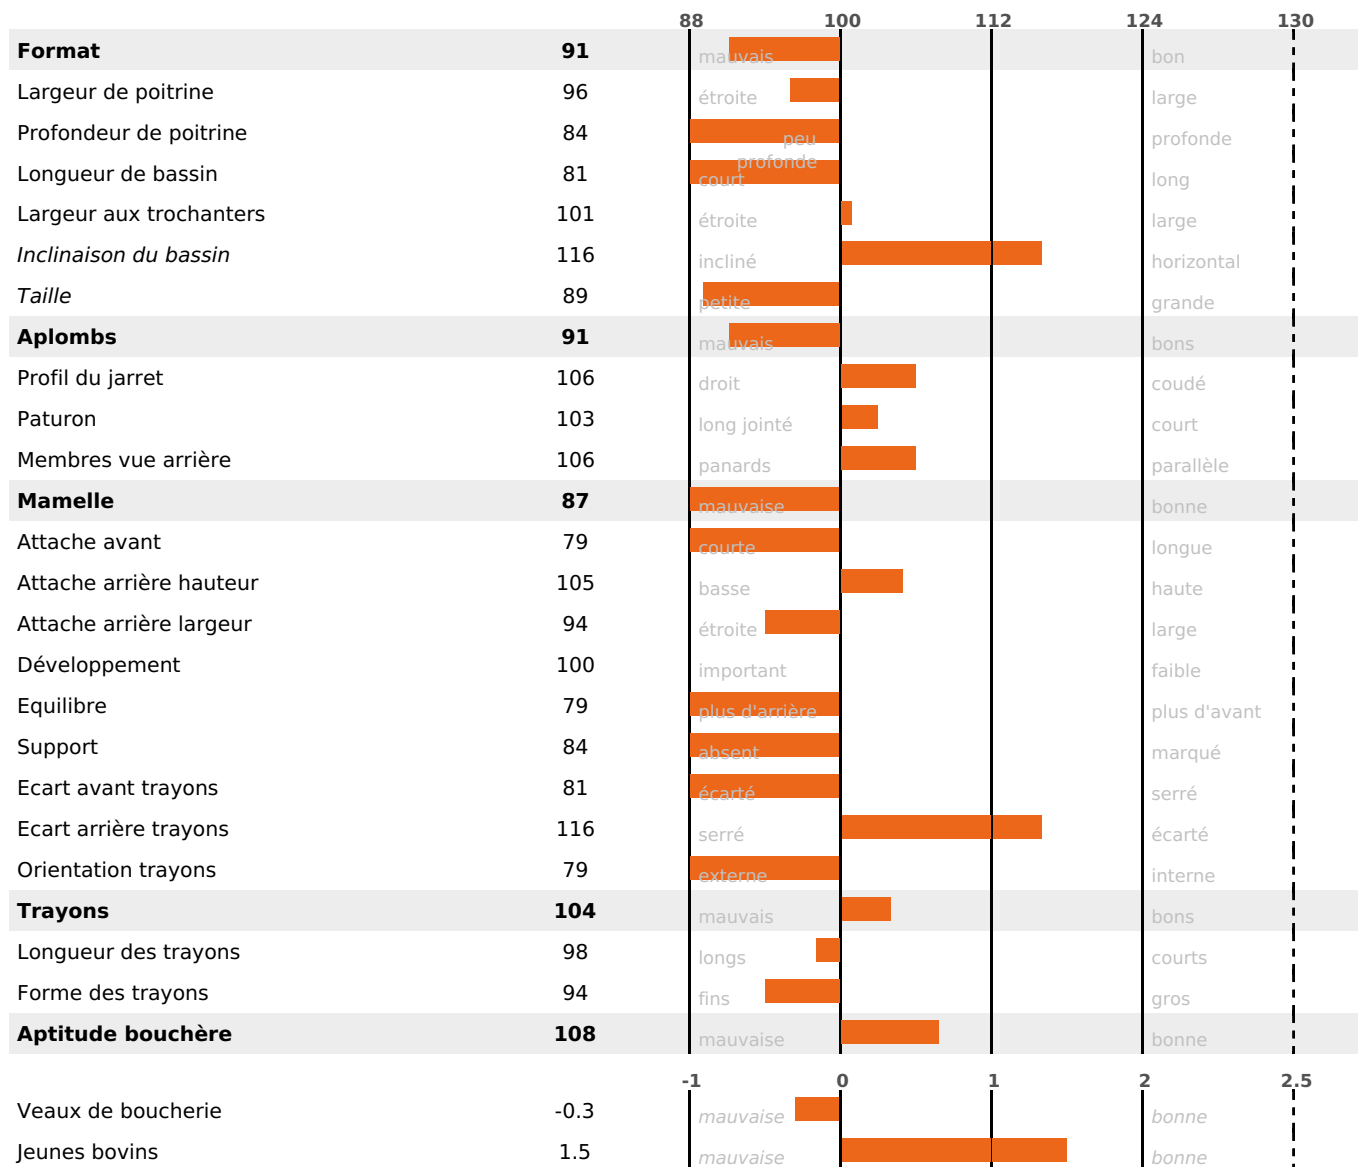

PRODUCTION

Synthèse laitière -18

207 fille(s) - 196 troupeau(x) - **CD 95%**

LAIT	MP	MG	TP	TB	K-CAS	B-CAS
-251	-12	-24	-0.7	-2.2	AB	A2A2

FONCTIONNELS

MILCA : MIF / MTCP : MTF
MTETR : NC

NAI	VEL	VIN	VIV
85	92	95	85

SANTÉ

NOU
VEAU

138 fille(s) - 134 troupeau(x) - **CD 84**

FR 4241466550 - N° 78504

NAISSEUR : GAEC DU PETIT DOMAINE

MÈRE : BOHEMIENNE

3-305 9548KG 36,3 33,0