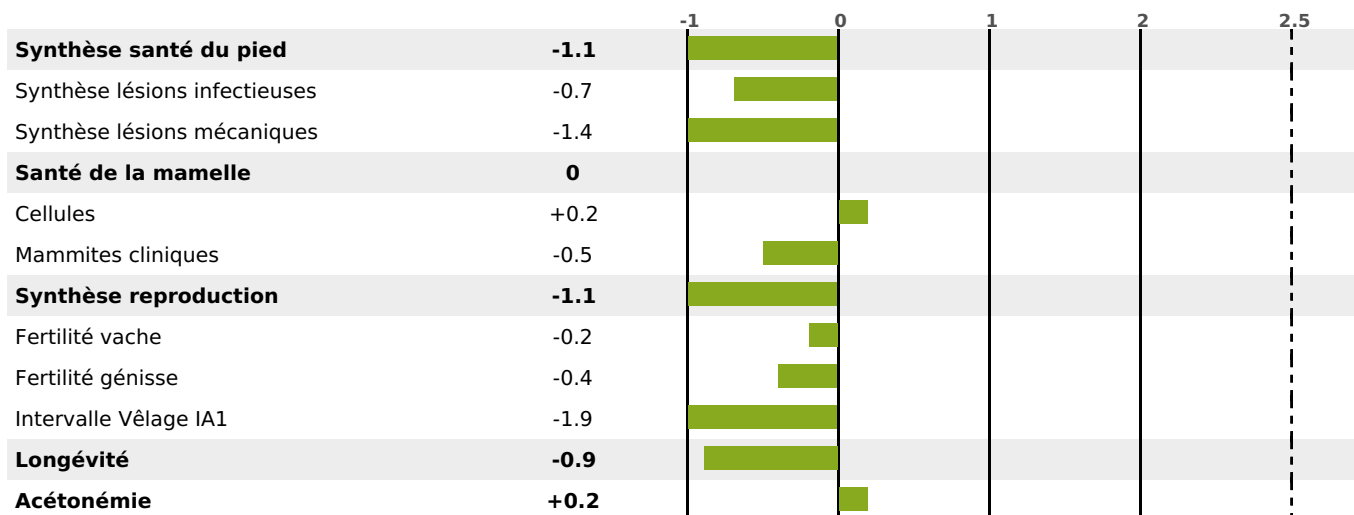

PRODUCTION

Synthèse laitière +3

157 fille(s) - 148 troupeau(x) - **CD 95%**

LAIT	MP	MG	TP	TB	K-CAS	B-CAS
-123	+1	+5	+0.6	+1.4	AB	

FONCTIONNELS

MILCA : MIF / MTCP : MTF
MTETR : NC

NAI	VEL	VIN	VIV
61	80	95	90

SANTÉ

NOU VEAU

110 fille(s) - 105 troupeau(x) - **CD 82**

FR 5624902689 - N° 77958

NAISSEUR : EARL LE CLEZIO GWENael

MÈRE : VERONE

5-305 8313KG 40,4 33,6