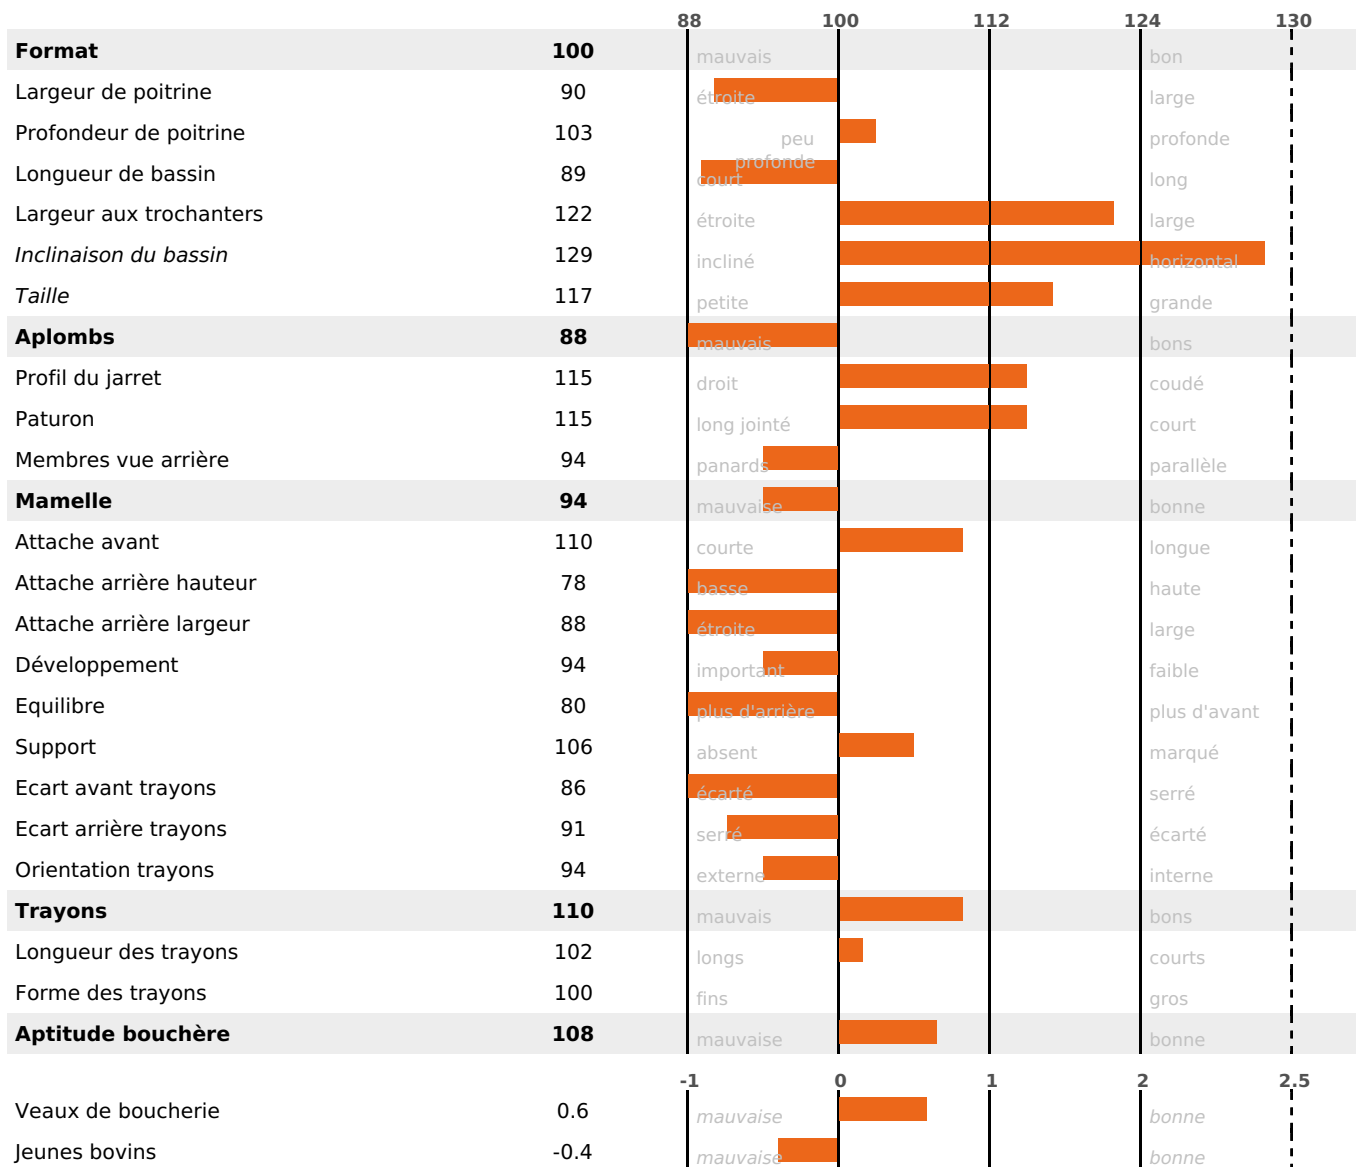

PRODUCTION

Synthèse laitière +3

157 fille(s) - 148 troupeau(x) - **CD 95%**

LAIT	MP	MG	TP	TB	K-CAS	B-CAS
-123	+1	+5	+0.6	+1.4	AB	

FONCTIONNELS

MILCA : MIF / MTCP : MTF
MTETR : NC

NAI	VEL	VIN	VIV
61	80	95	90

SANTÉ

NOU VEAU

110 fille(s) - 105 troupeau(x) - **CD 82**

FR 5624902689 - N° 77958

NAISSEUR : EARL LE CLEZIO GWENael

MÈRE : VERONE

5-305 8313KG 40,4 33,6