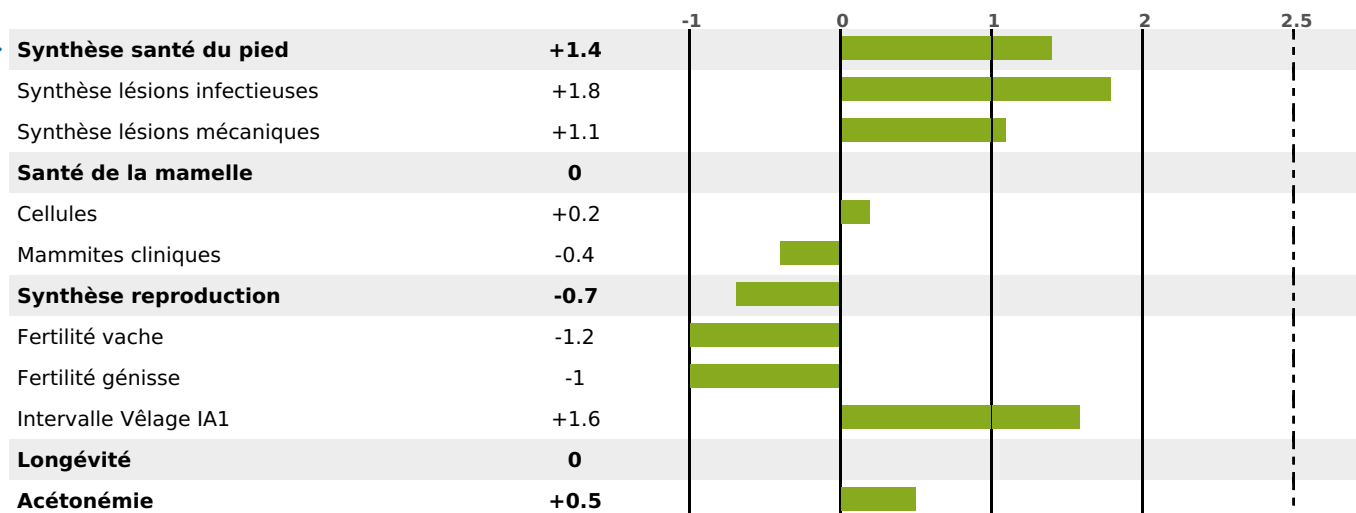

## FONCTIONNELS

MILCA : MIF / MTCP : MTF

MTETR : NC

NAI	VEL	VIN	VIV
81	83	76	83

## SANTÉ

NOU  
VEAU

172 fille(s) - 163 troupeau(x) - **CD 86**

FR 5635316179 - N° 79366  
 NAISSEUR : SCEA DU PESSUN  
 MÈRE : ALL STAR  
 4-305 7749KG 37,2 32,2