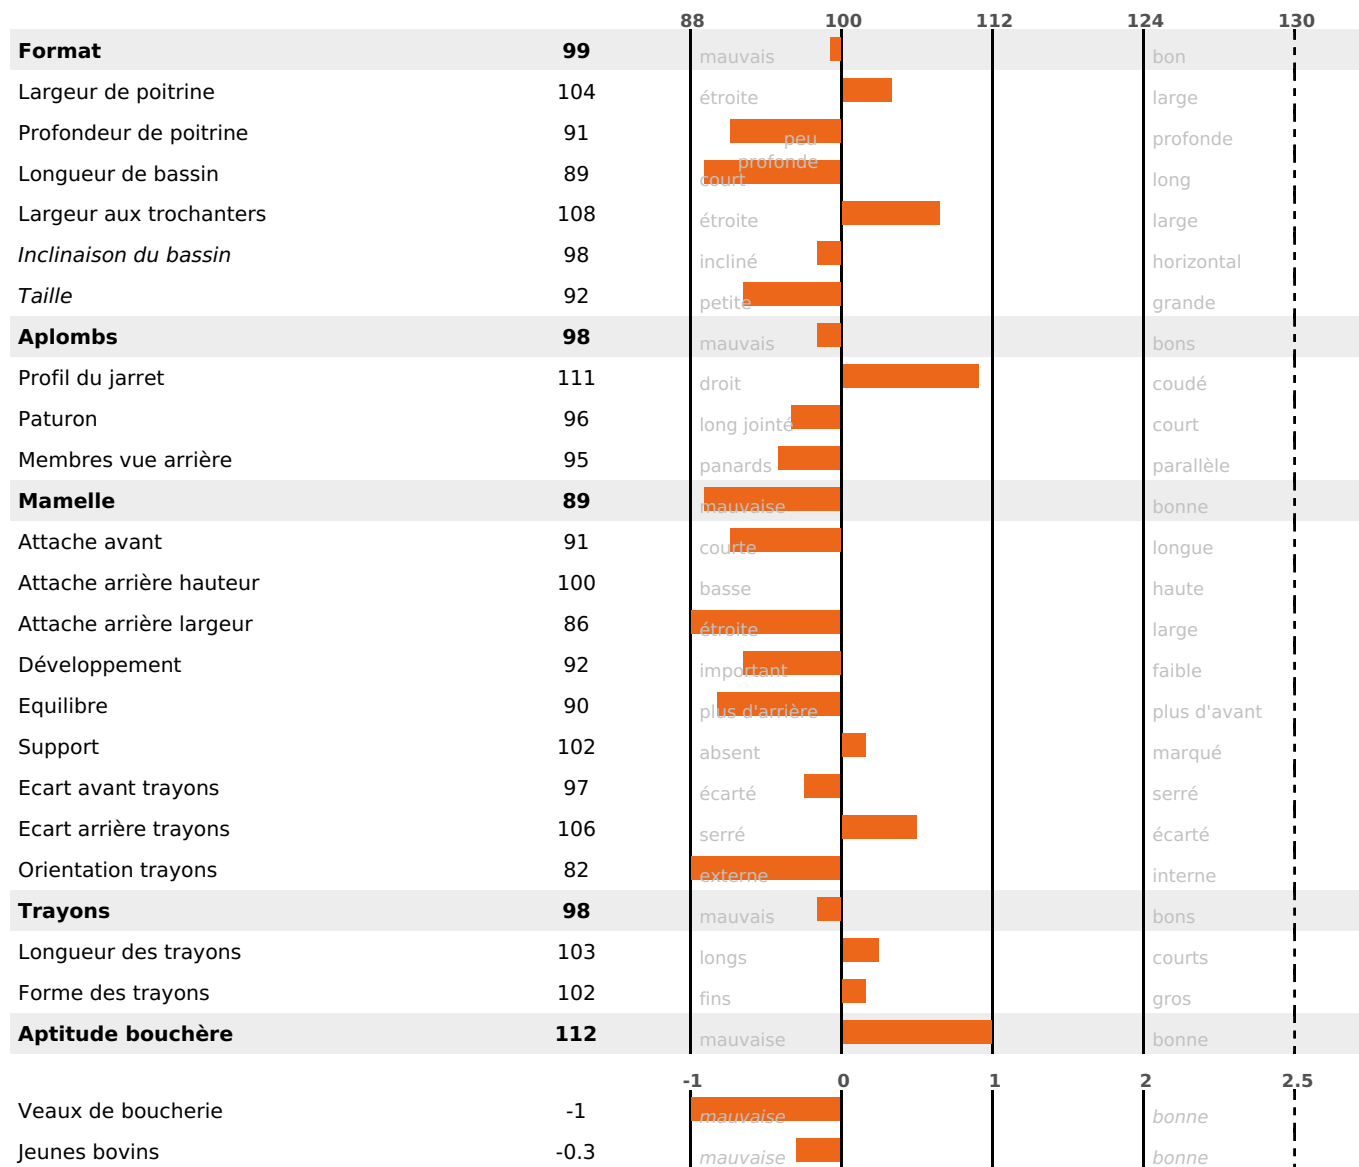

## PRODUCTION

Synthèse laitière -9

256 fille(s) - 241 troupeau(x) - **CD 95%**

LAIT	MP	MG	TP	TB	K-CAS	B-CAS
+227	-5	-5	-1.8	-2	AB	

## FONCTIONNELS

MILCA : MIF / MTCP : MTF

MTETR : NC

NAI	VEL	VIN	VIV
81	83	76	83

## SANTÉ

NOU  
VEAU

172 fille(s) - 163 troupeau(x) - **CD 86**

FR 5635316179 - N° 79366  
 NAISSEUR : SCEA DU PESSUN  
 MÈRE : ALL STAR  
 4-305 7749KG 37,2 32,2