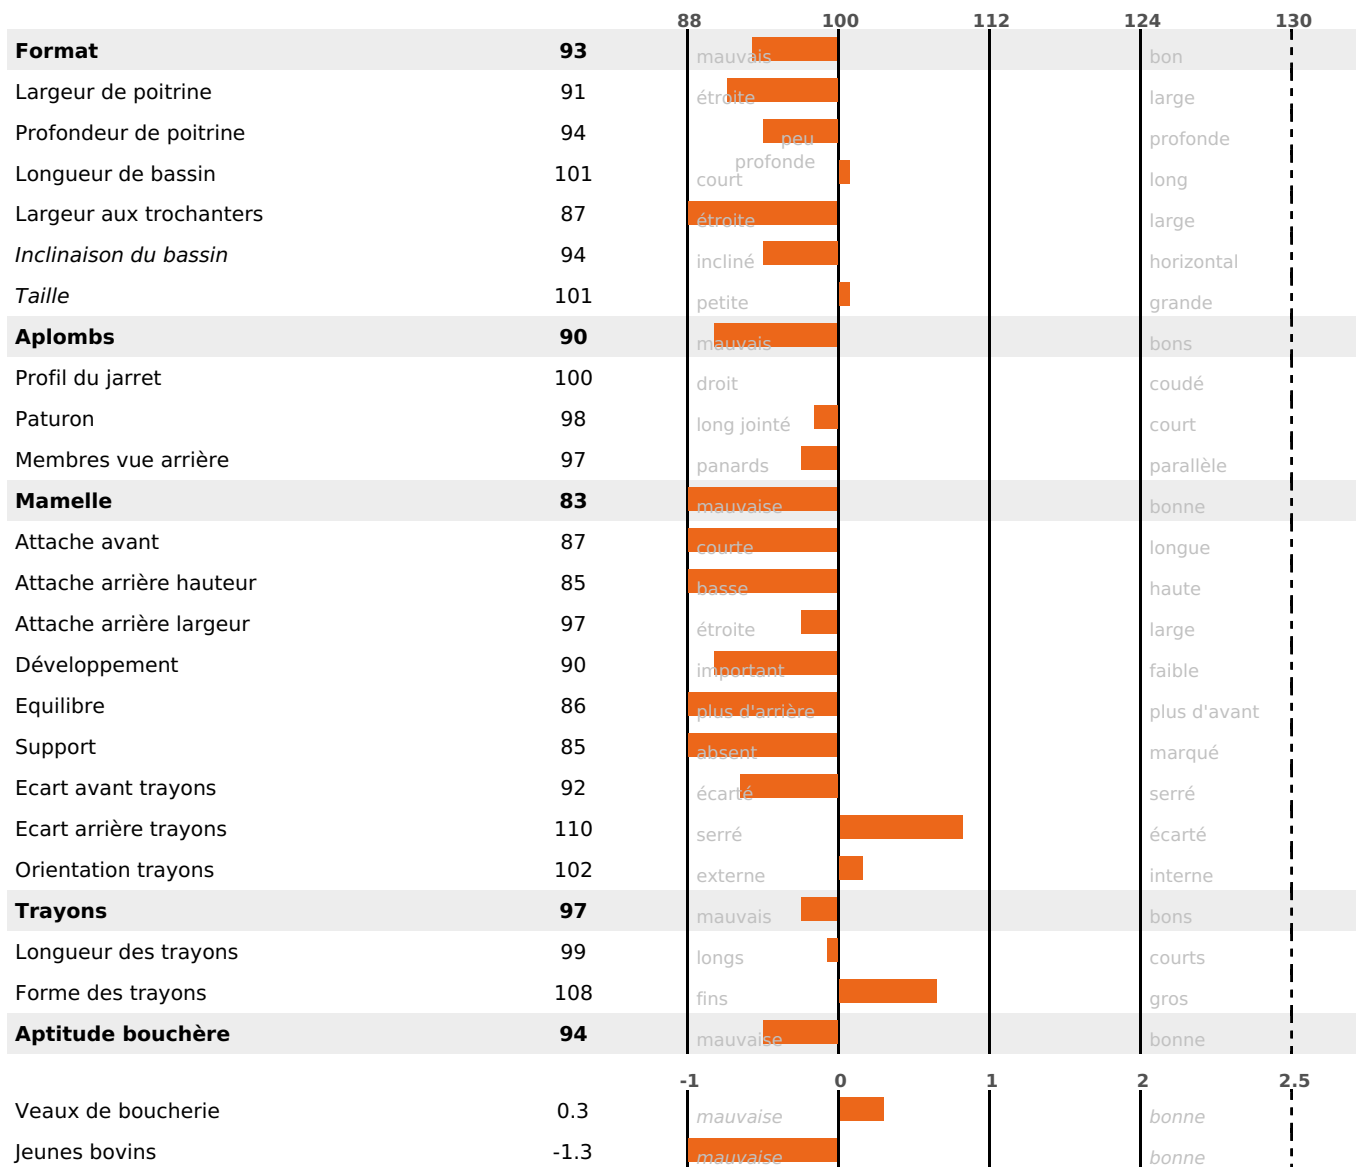

PRODUCTION

Synthèse laitière +6

245 fille(s) - 228 troupeau(x) - **CD 95%**

LAIT	MP	MG	TP	TB	K-CAS	B-CAS
+432	+7	+6	-1.1	-1.6	AB	

FONCTIONNELS

MILCA : MIF / MTCP : MTF
MTETR : NC

NAI	VEL	VIN	VIV
95	93	86	89

SANTÉ

NOU
VEAU

162 fille(s) - 152 troupeau(x) - **CD 86**

FR 3802719995 - N° 79350
 NAISSEUR : GAEC SAUNIER FOL
 MÈRE : UXALINE
 2-305 8131KG 37,9 37,2