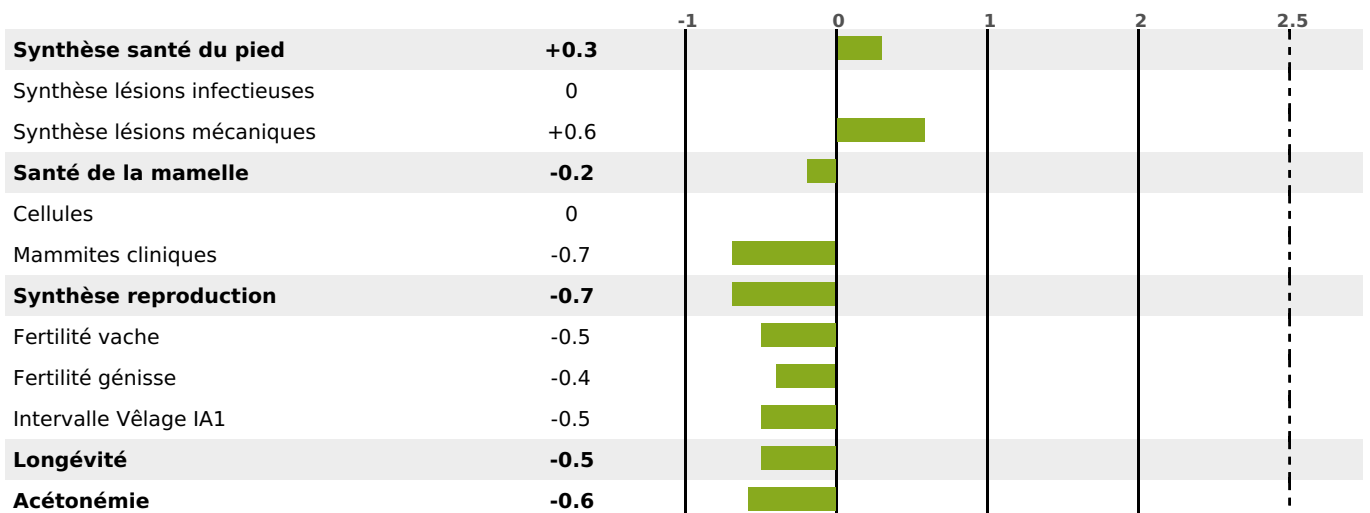

PRODUCTION

Synthèse laitière +6

245 fille(s) - 228 troupeau(x) - **CD 95%**

LAIT	MP	MG	TP	TB	K-CAS	B-CAS
+432	+7	+6	-1.1	-1.6	AB	

FONCTIONNELS

MILCA : MIF / MTCP : MTF
MTETR : NC

NAI	VEL	VIN	VIV
95	93	86	89

SANTÉ

NOU
VEAU

162 fille(s) - 152 troupeau(x) - **CD 86**

FR 3802719995 - N° 79350
 NAISSEUR : GAEC SAUNIER FOL
 MÈRE : UXALINE
 2-305 8131KG 37,9 37,2