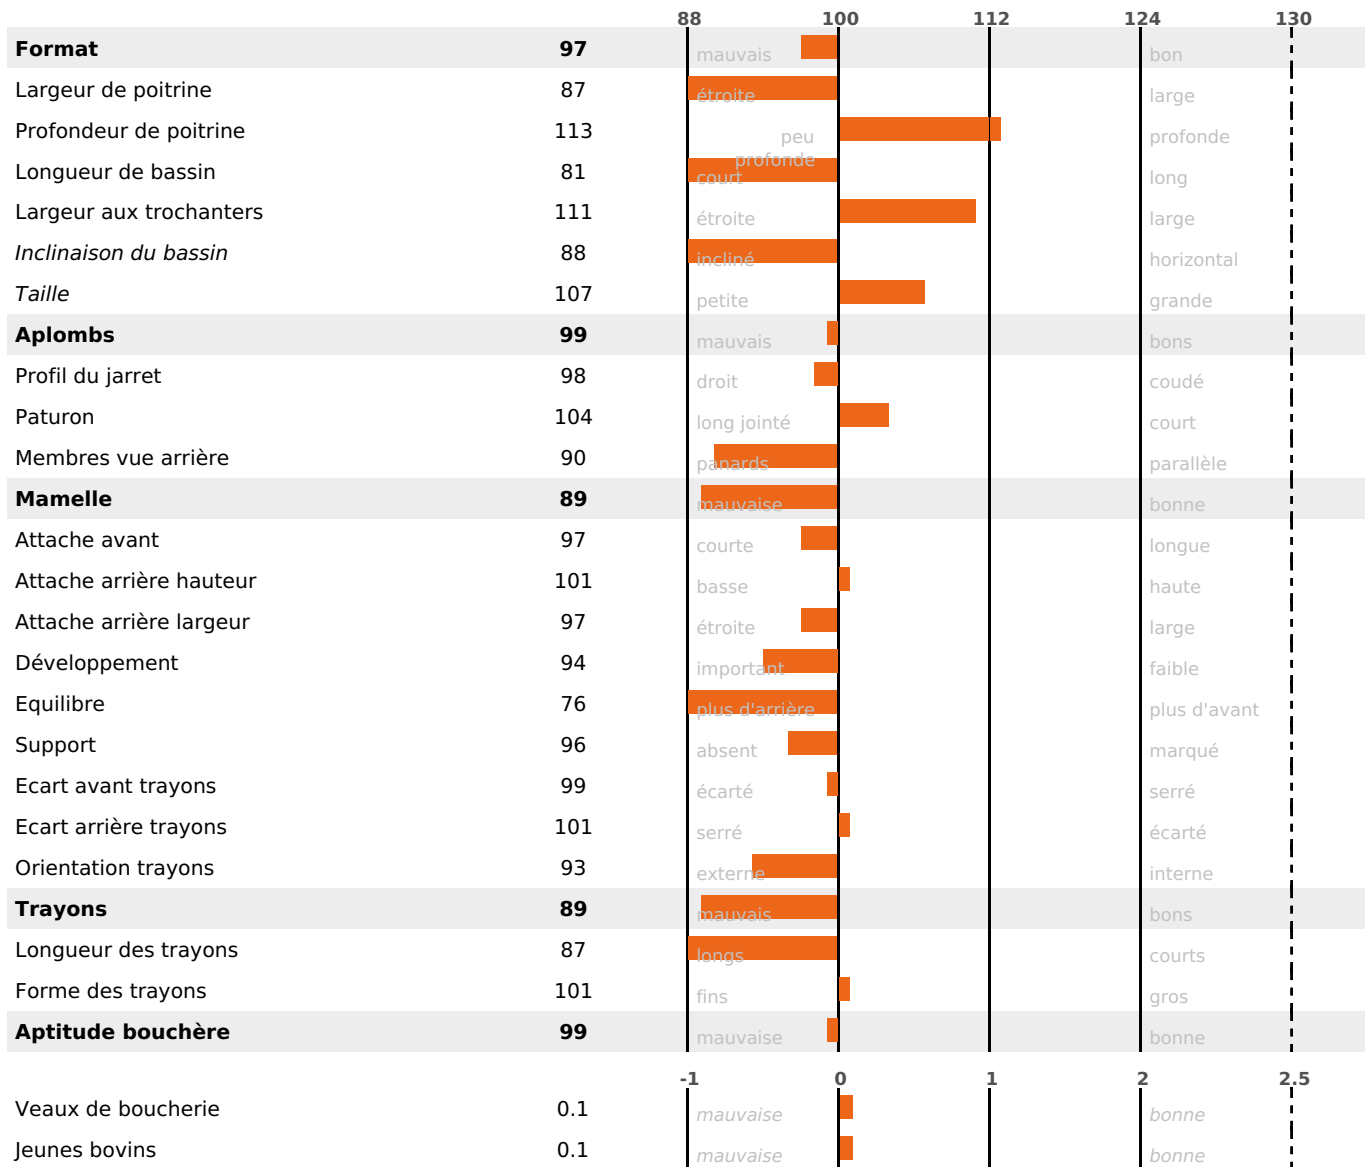

PRODUCTION

Synthèse laitière +2

205 fille(s) - 195 troupeau(x) - **CD 95%**

LAIT	MP	MG	TP	TB	K-CAS	B-CAS
-19	+3	-5	+0.5	-0.5	AB	A1A2

FONCTIONNELS

MILCA : MIC / MTCP : MTF
MTETR : NC

NAI	VEL	VIN	VIV
81	94	95	95

SANTÉ

-0.4

NOU
VEAU

137 fille(s) - 128 troupeau(x) - **CD 84**

FR 7120049460 - N° 79077

NAISSEUR : GAEC DU CHAMPBEGON

MÈRE : BERCEUSE

2-305 7796KG 37 38,3