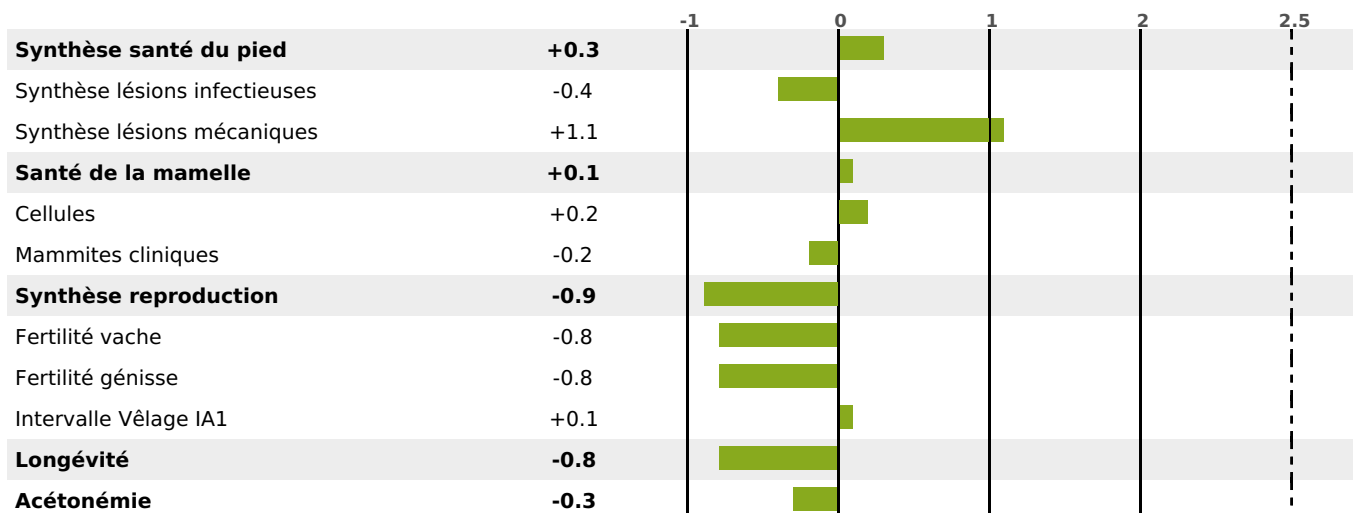

PRODUCTION

Synthèse laitière +2

205 fille(s) - 195 troupeau(x) - **CD 95%**

LAIT	MP	MG	TP	TB	K-CAS	B-CAS
-19	+3	-5	+0.5	-0.5	AB	A1A2

FONCTIONNELS

MILCA : MIC / MTCP : MTF
MTETR : NC

NAI	VEL	VIN	VIV
81	94	95	95

SANTÉ

-0.4

NOU
VEAU

137 fille(s) - 128 troupeau(x) - **CD 84**

FR 7120049460 - N° 79077

NAISSEUR : GAEC DU CHAMPBEGON

MÈRE : BERCEUSE

2-305 7796KG 37 38,3