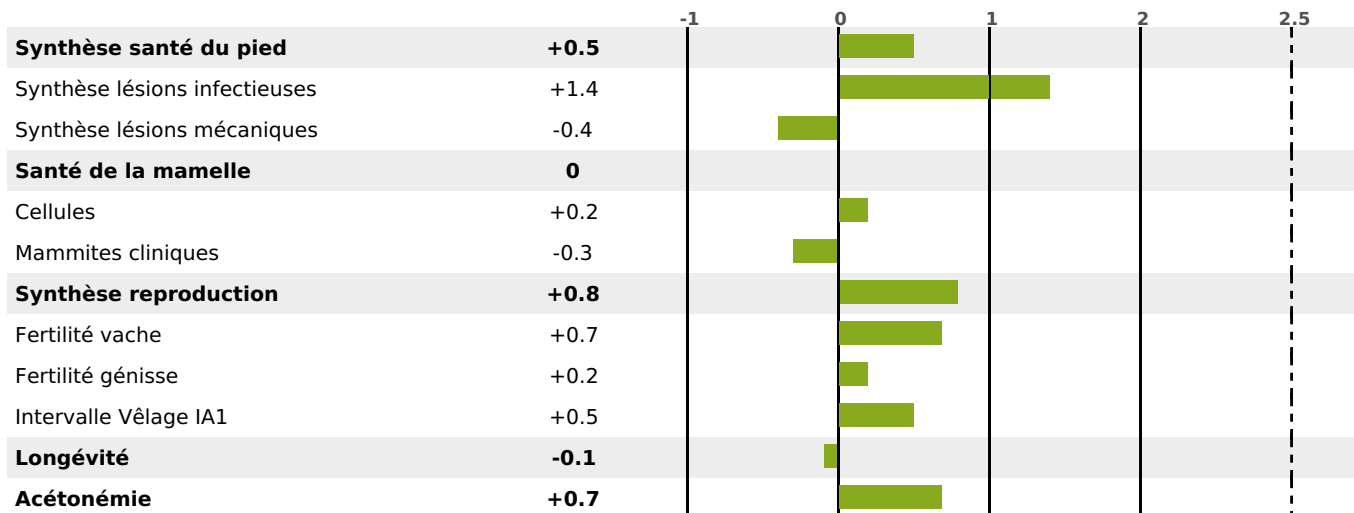

PRODUCTION

Synthèse laitière -7

387 fille(s) - 331 troupeau(x) - **CD 95%**

LAIT	MP	MG	TP	TB	K-CAS	B-CAS
-609	-9	-5	+1.7	+2.9	BB	A2A2

FONCTIONNELS

MILCA : MIF / MTCP : MTF
MTETR : NC

NAI	VEL	VIN	VIV
95	89	80	95

SANTÉ

NOU
VEAU

288 fille(s) - 251 troupeau(x) - **CD 90**

FR 2534456046 - N° 79340

NAISSEUR : GAEC DES MONTS D'USIERS

MÈRE : 0196BIANCA

2-305 9174KG 37,6 35,6