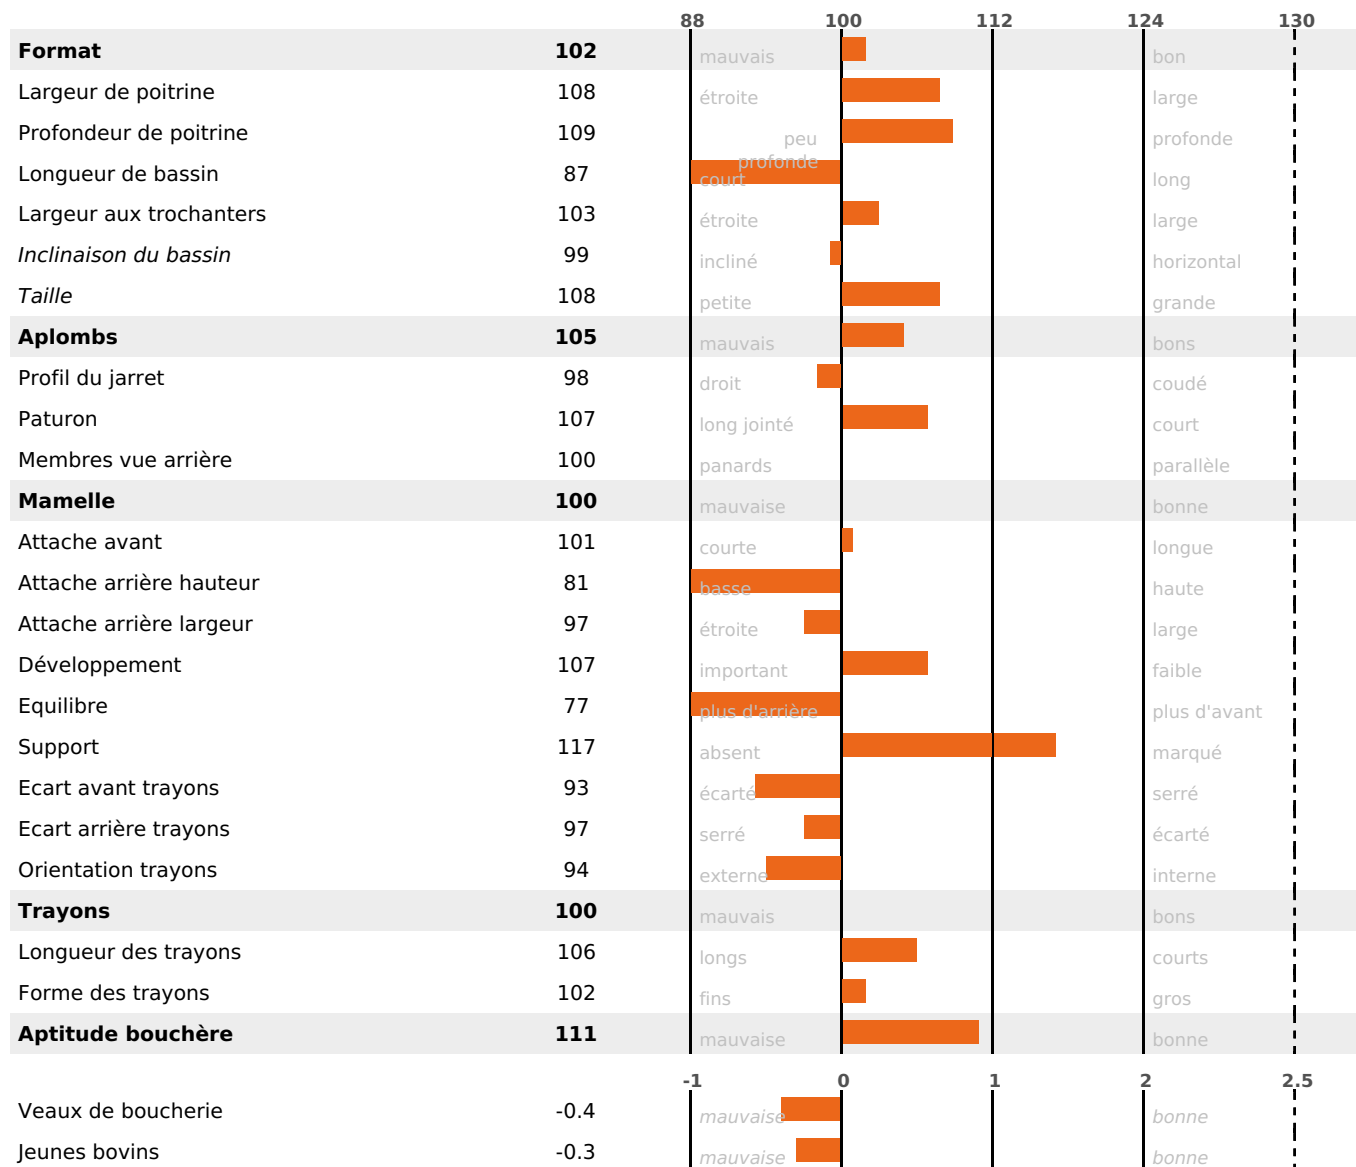

PRODUCTION

Synthèse laitière -7

387 fille(s) - 331 troupeau(x) - **CD 95%**

LAIT	MP	MG	TP	TB	K-CAS	B-CAS
-609	-9	-5	+1.7	+2.9	BB	A2A2

FONCTIONNELS

MILCA : MIF / MTCP : MTF
MTETR : NC

NAI	VEL	VIN	VIV
95	89	80	95

SANTÉ

NOU
VEAU

288 fille(s) - 251 troupeau(x) - **CD 90**

FR 2534456046 - N° 79340

NAISSEUR : GAEC DES MONTS D'USIERS

MÈRE : 0196BIANCA

2-305 9174KG 37,6 35,6