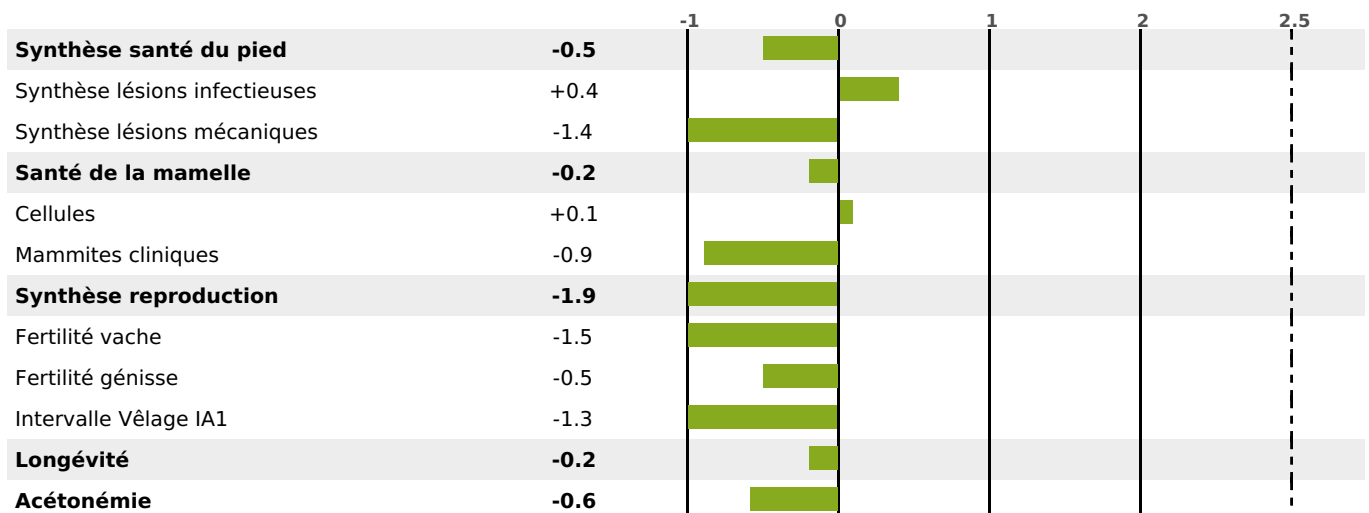

PRODUCTION

Synthèse laitière -10

213 fille(s) - 195 troupeau(x) - **CD 95%**

LAIT	MP	MG	TP	TB	K-CAS	B-CAS
+248	-8	+4	-2.3	-0.7	BB	A2A2

FONCTIONNELS

MILCA : MIF / MTCP : MTF
MTETR : NC

NAI	VEL	VIN	VIV
95	94	75	78

SANTÉ

NOU
VEAU

157 fille(s) - 142 troupeau(x) - **CD 85**

FR 4648141212 - N° 79052

NAISSEUR : GAEC DU BEL HORIZON

MÈRE : 9926 ANITA

3-305 10388KG 40,4 30,3