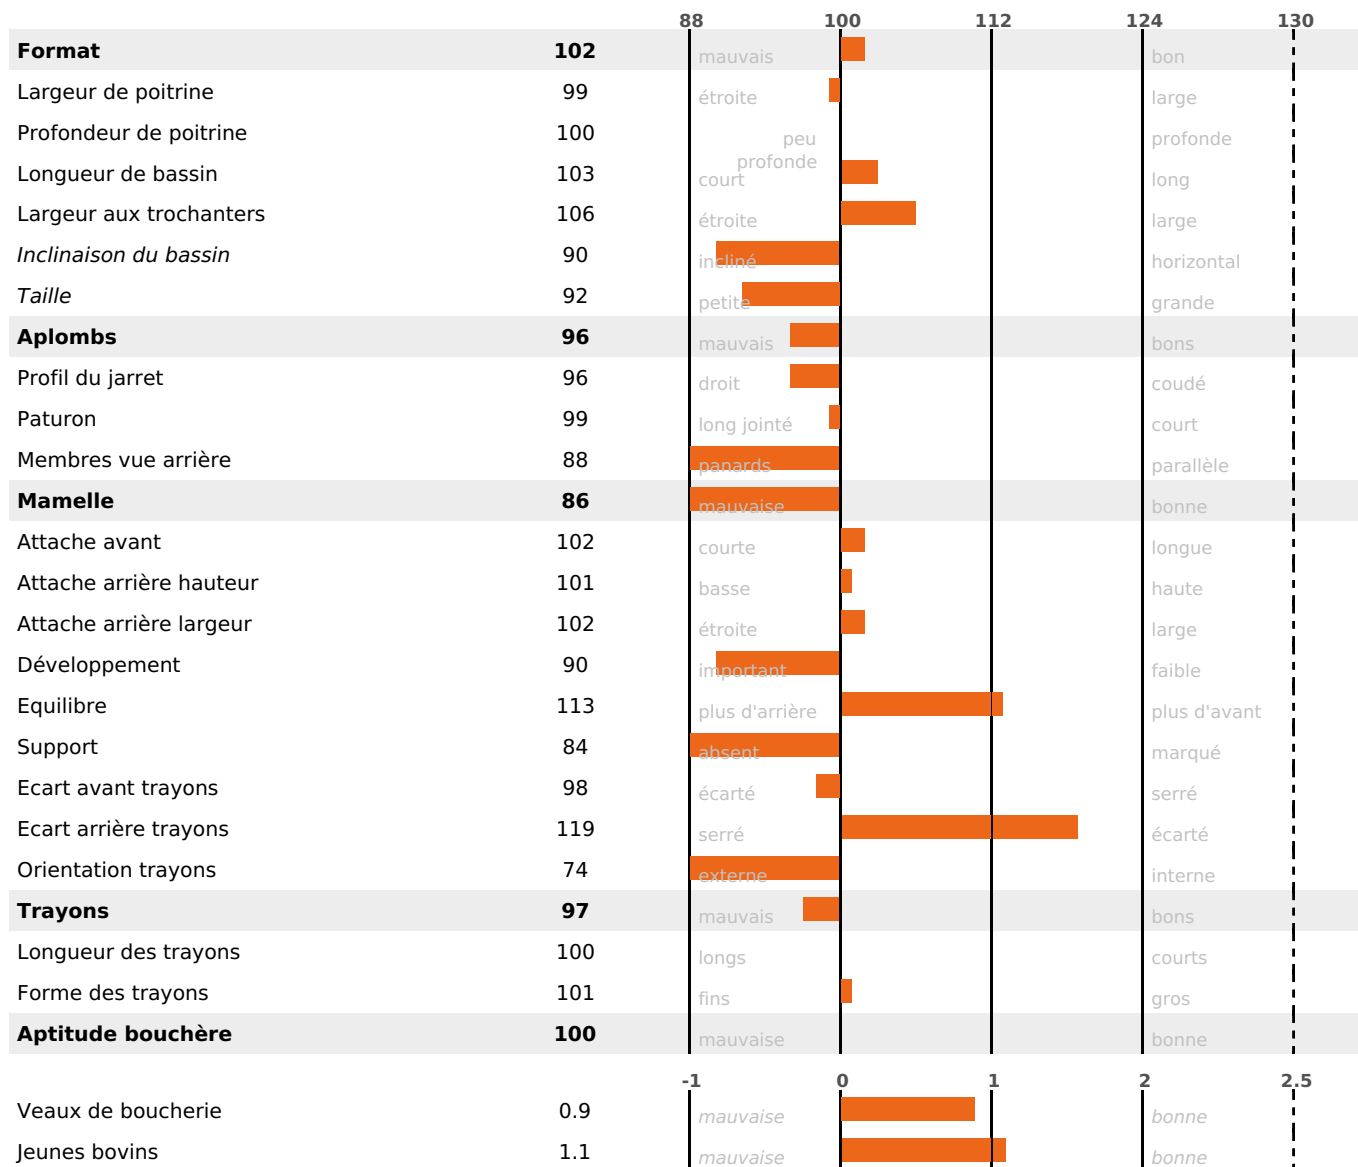

PRODUCTION

Synthèse laitière -10

213 fille(s) - 195 troupeau(x) - **CD 95%**

LAIT	MP	MG	TP	TB	K-CAS	B-CAS
+248	-8	+4	-2.3	-0.7	BB	A2A2

FONCTIONNELS

MILCA : MIF / MTCP : MTF
MTETR : NC

NAI	VEL	VIN	VIV
95	94	75	78

SANTÉ

NOU
VEAU

157 fille(s) - 142 troupeau(x) - **CD 85**

FR 4648141212 - N° 79052

NAISSEUR : GAEC DU BEL HORIZON

MÈRE : 9926 ANITA

3-305 10388KG 40,4 30,3