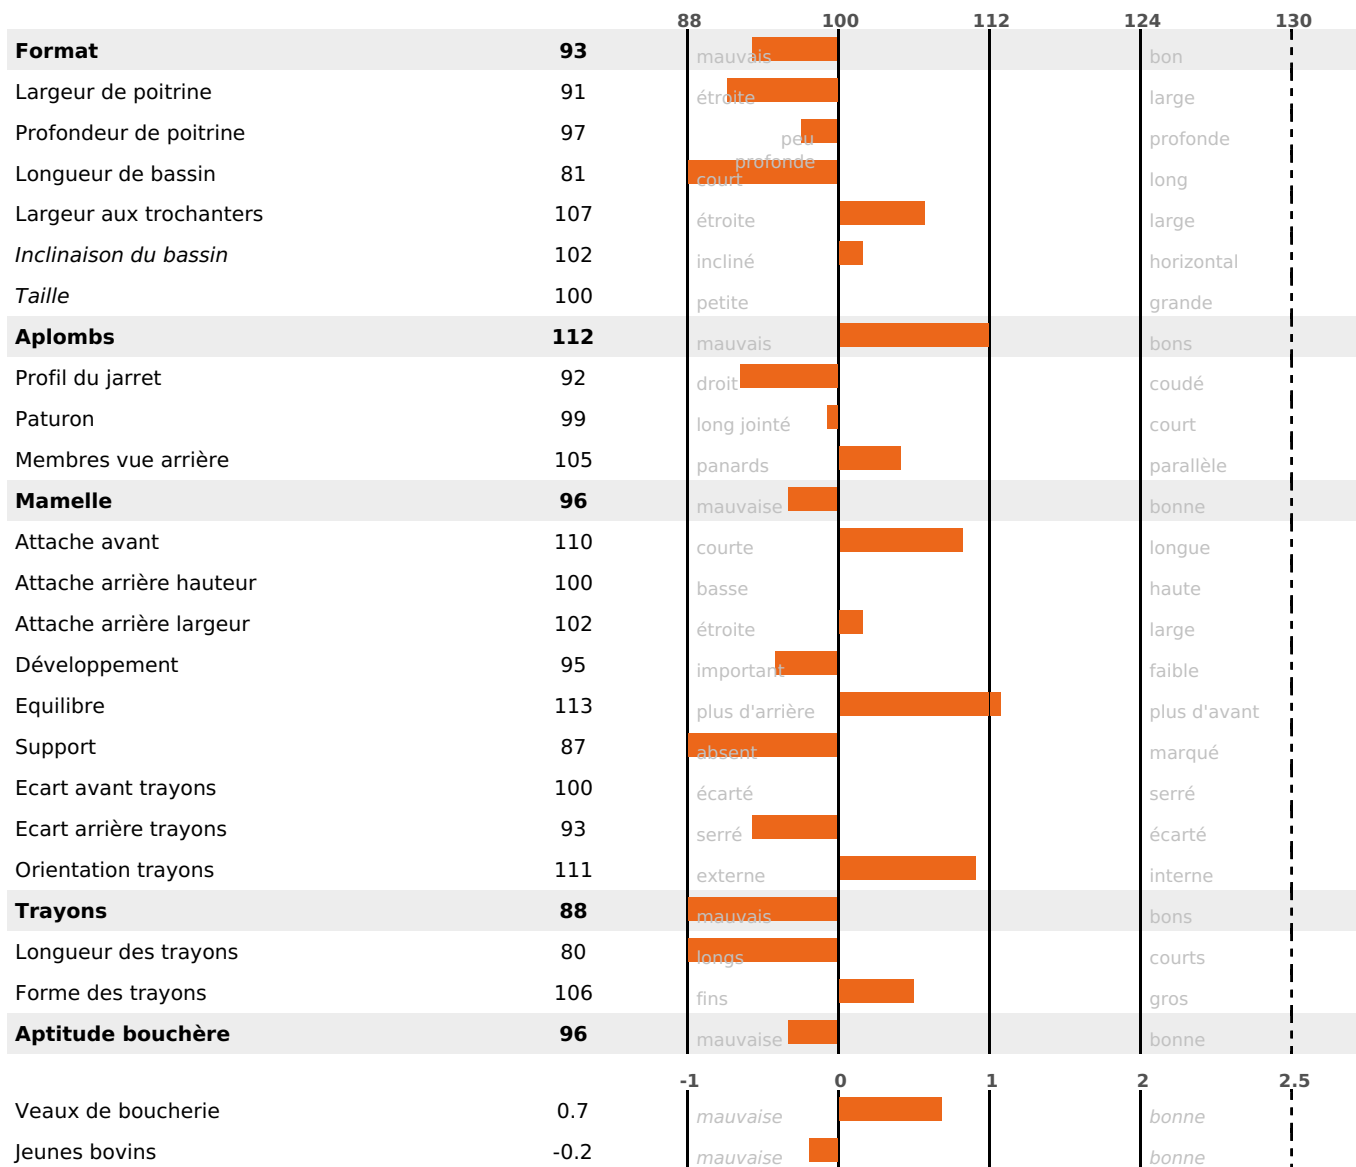

PRODUCTION

Synthèse laitière -4

248 fille(s) - 229 troupeau(x) - **CD 95%**

LAIT	MP	MG	TP	TB	K-CAS	B-CAS
-284	-5	-1	+0.6	+1.4	BB	

FONCTIONNELS

MILCA : MIF / MTCP : MTF
MTETR : NC

NAI	VEL	VIN	VIV
72	83	61	85

SANTÉ

NOU VEAU

173 fille(s) - 159 troupeau(x) - **CD 87**

FR 2521212195 - N° 79059

NAISSEUR : GAEC DES CORDIERS

MÈRE : AFRICAINE

3-305 11754KG 42,9 35,7