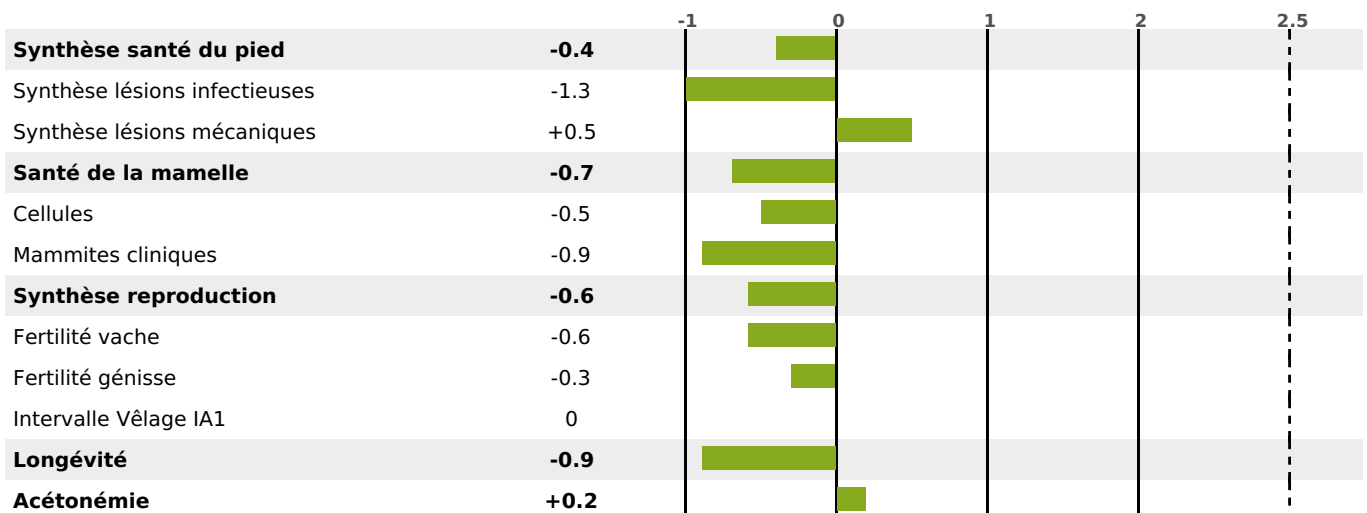

PRODUCTION

Synthèse laitière -4

248 fille(s) - 229 troupeau(x) - **CD 95%**

LAIT	MP	MG	TP	TB	K-CAS	B-CAS
-284	-5	-1	+0.6	+1.4	BB	

FONCTIONNELS

MILCA : MIF / MTCP : MTF
MTETR : NC

NAI	VEL	VIN	VIV
72	83	61	85

SANTÉ

NOU VEAU

173 fille(s) - 159 troupeau(x) - **CD 87**

FR 2521212195 - N° 79059

NAISSEUR : GAEC DES CORDIERS

MÈRE : AFRICAINE

3-305 11754KG 42,9 35,7