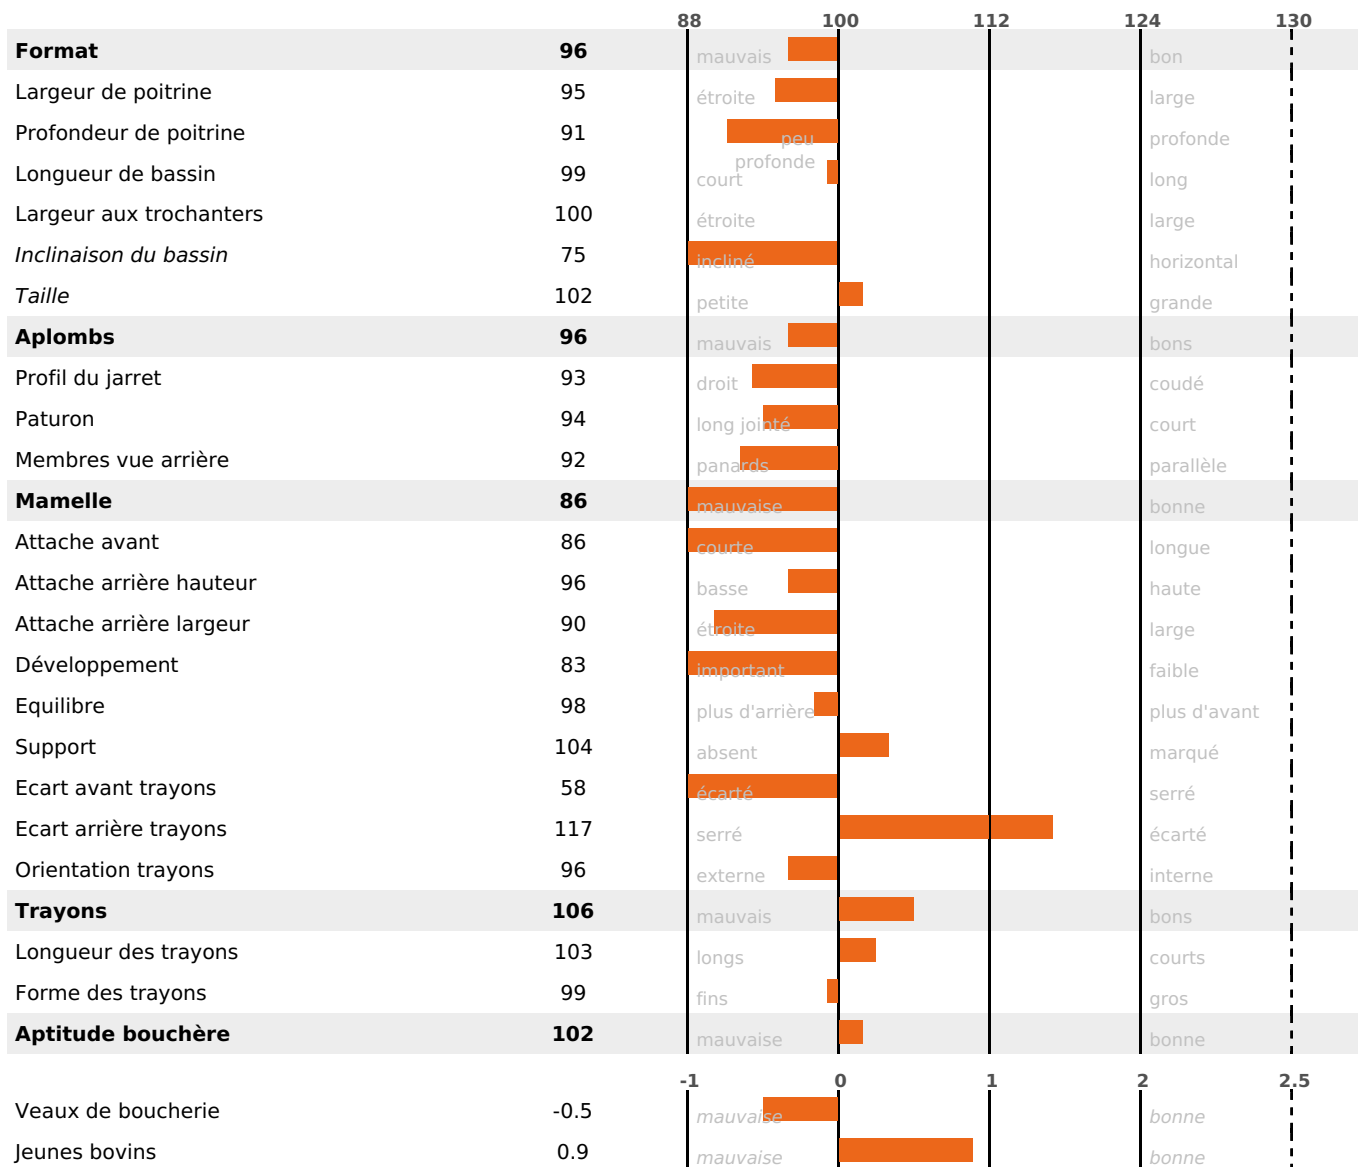

PRODUCTION

Synthèse laitière **0**

195 fille(s) - 175 troupeau(x) - **CD 95%**

LAIT	MP	MG	TP	TB	K-CAS	B-CAS
+756	+2	+14	-3.3	-2.6	AB	

FONCTIONNELS

MILCA : MIF / MTCP : MTF
MTETR : NC

NAI	VEL	VIN	VIV
79	92	95	95

SANTÉ

NOU
VEAU

141 fille(s) - 129 troupeau(x) - **CD 84**

FR 0109039938 - N° 79047
 NAISSEUR : GAEC DES MAUMES
 MÈRE : UKRAINE
 2-305 8590KG 37,9 35,5