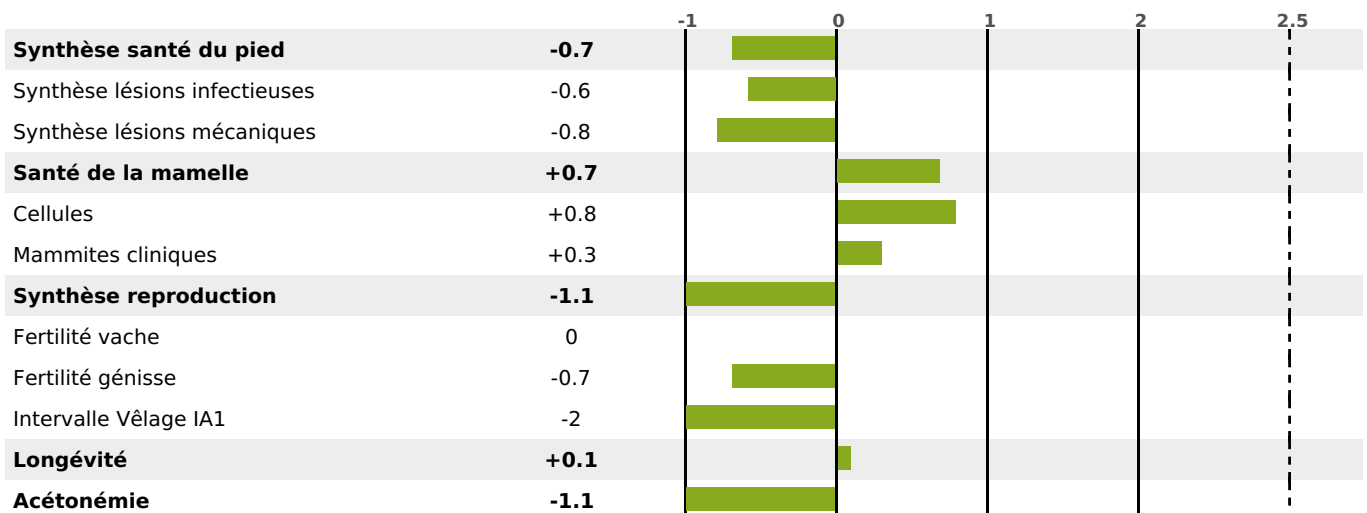

PRODUCTION

Synthèse laitière **0**

195 fille(s) - 175 troupeau(x) - **CD 95%**

LAIT	MP	MG	TP	TB	K-CAS	B-CAS
+756	+2	+14	-3.3	-2.6	AB	

FONCTIONNELS

MILCA : MIF / MTCP : MTF
MTETR : NC

NAI	VEL	VIN	VIV
79	92	95	95

SANTÉ

NOU
VEAU

141 fille(s) - 129 troupeau(x) - **CD 84**

FR 0109039938 - N° 79047
 NAISSEUR : GAEC DES MAUMES
 MÈRE : UKRAINE
 2-305 8590KG 37,9 35,5