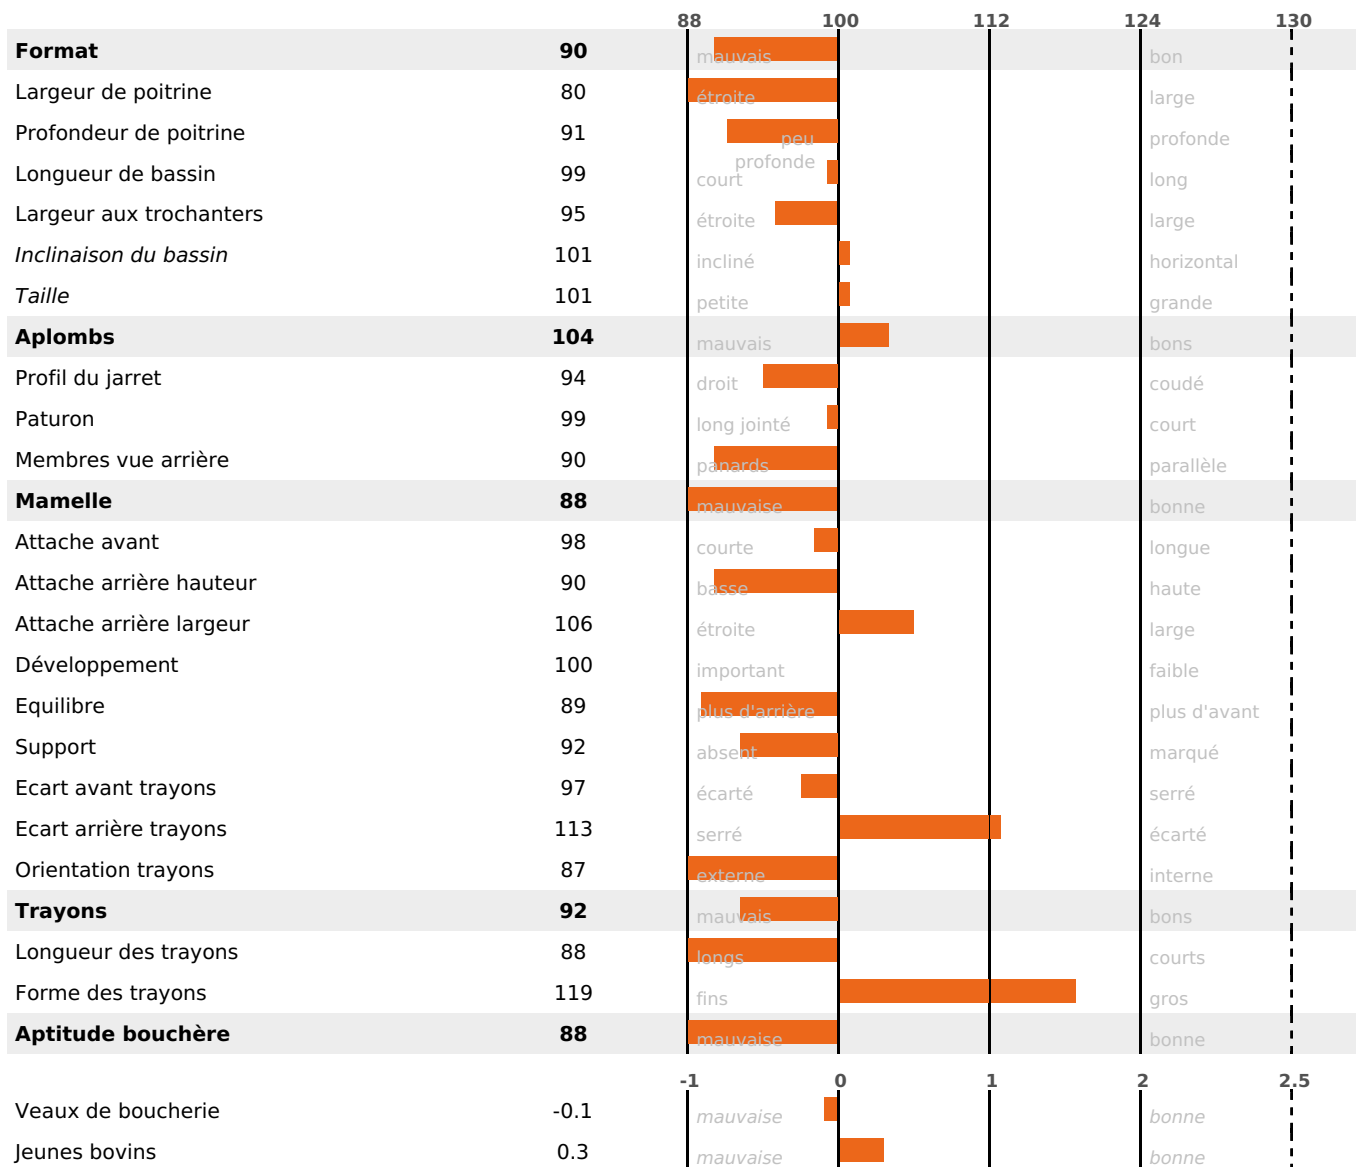

PRODUCTION

Synthèse laitière +9

202 fille(s) - 186 troupeau(x) - **CD 95%**

LAIT	MP	MG	TP	TB	K-CAS	B-CAS
+164	+6	+12	+0.1	+0.9	BB	A2A2

FONCTIONNELS

MILCA : MIF / MTCP : MTF

MTETR : NC

NAI	VEL	VIN	VIV
95	95	92	95

SANTÉ

NOU VEAU

139 fille(s) - 129 troupeau(x) - **CD 85**

FR 2133188036 - N° 79038

NAISSEUR : GAEC DE LA NATOUZE

MÈRE : VAVANGUE

1-305 13356KG 43,3 36,9