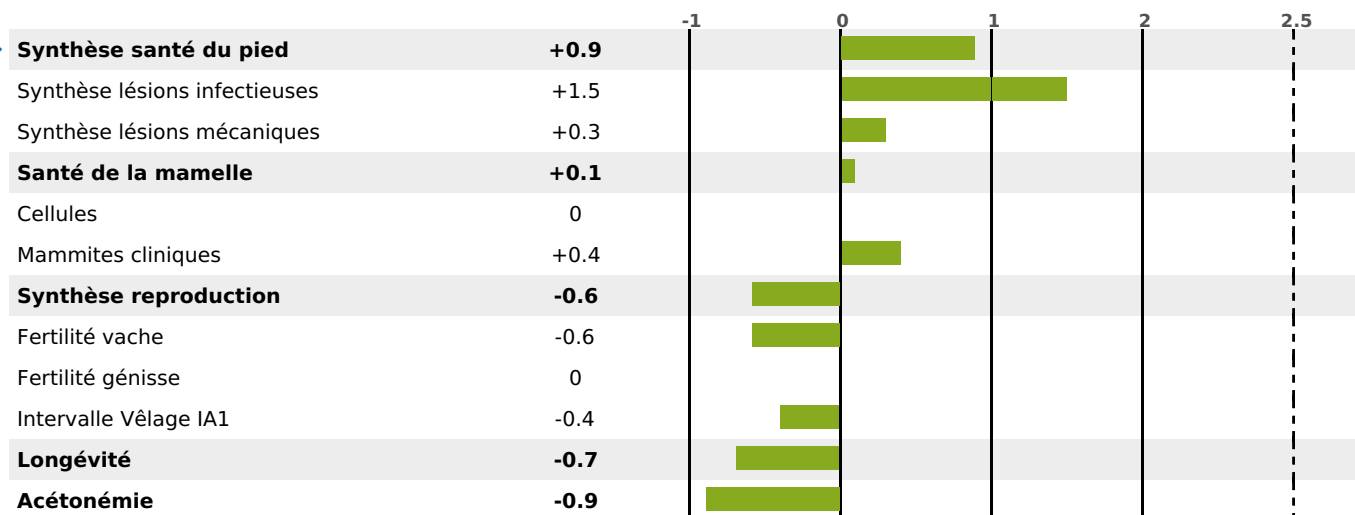

PRODUCTION

Synthèse laitière +9

202 fille(s) - 186 troupeau(x) - **CD 95%**

LAIT	MP	MG	TP	TB	K-CAS	B-CAS
+164	+6	+12	+0.1	+0.9	BB	A2A2

FONCTIONNELS

MILCA : MIF / MTCP : MTF

MTETR : NC

NAI	VEL	VIN	VIV
95	95	92	95

SANTÉ

NOU VEAU

139 fille(s) - 129 troupeau(x) - **CD 85**

FR 2133188036 - N° 79038

NAISSEUR : GAEC DE LA NATOUZE

MÈRE : VAVANGUE

1-305 13356KG 43,3 36,9