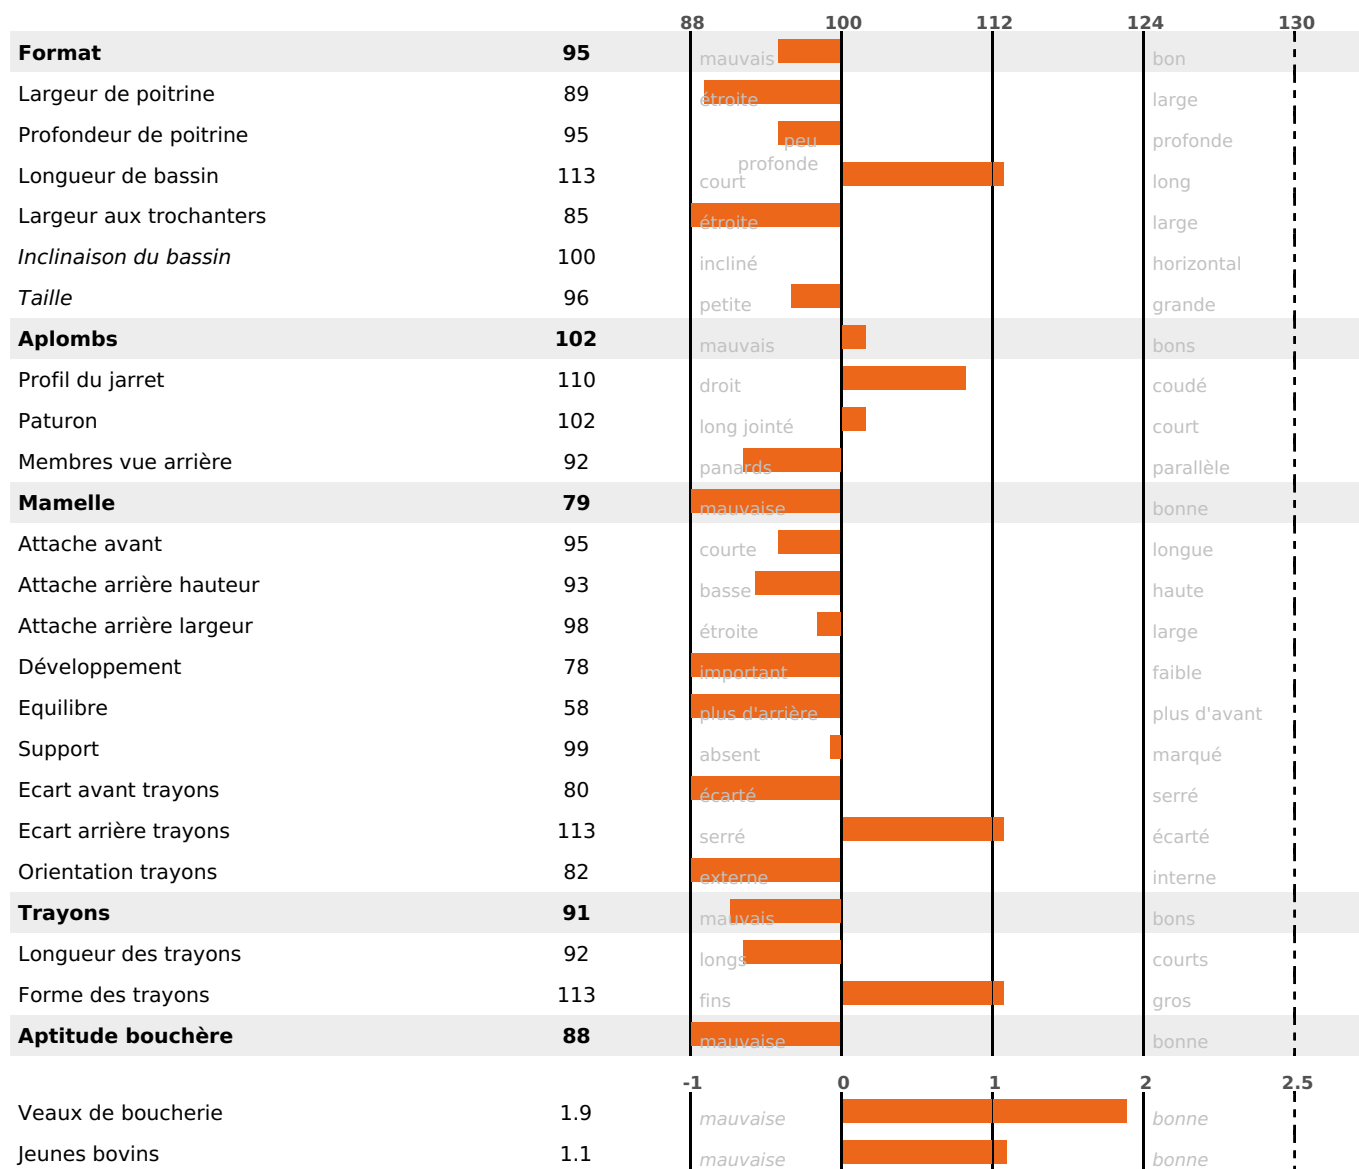

### PRODUCTION

Synthèse laitière -9

184 fille(s) - 178 troupeau(x) - **CD 95%**

LAIT	MP	MG	TP	TB	K-CAS	B-CAS
+462	-1	-18	-2.3	-5.1	AB	

### FONCTIONNELS

MILCA : MIF / MTCP : MTF

MTETR : NC

NAI	VEL	VIN	VIV
95	95	66	95

### SANTÉ

NOU VEAU

137 fille(s) - 133 troupeau(x) - **CD 83**

FR 2530537492 - N° 79060

NAISSEUR : M BOUVERESSE JEAN-PAUL

MÈRE : ARGENTINE

3-294 8698KG 37,8 31,6