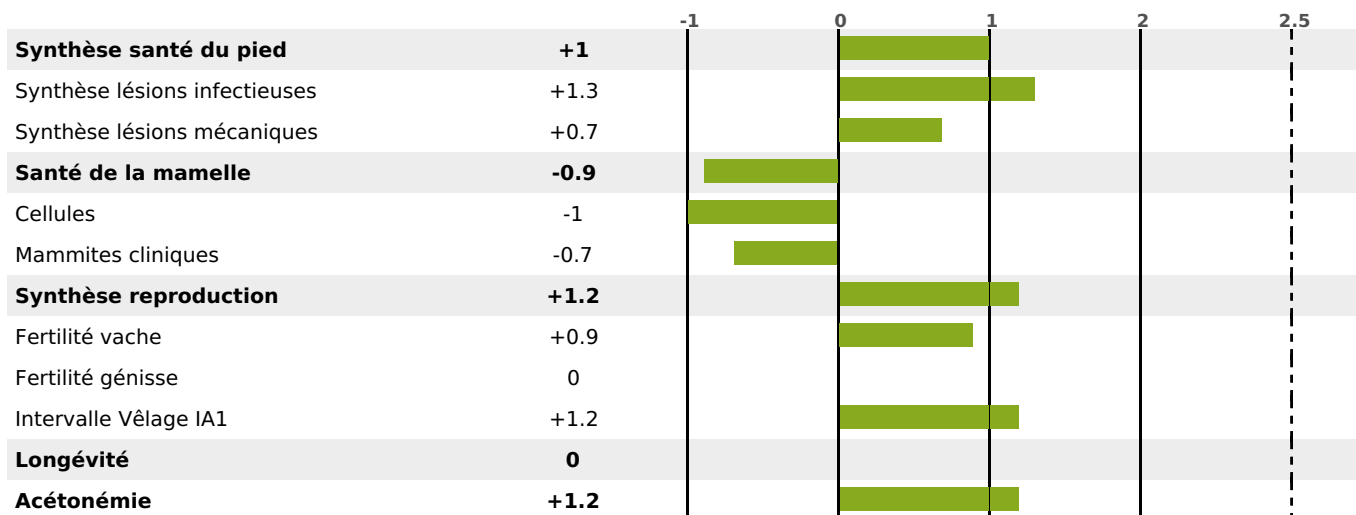

### FONCTIONNELS

MILCA : MIF / MTCP : MTF

MTETR : NC

NAI	VEL	VIN	VIV
95	95	66	95

### SANTÉ

NOU VEAU

137 fille(s) - 133 troupeau(x) - **CD 83**

FR 2530537492 - N° 79060

NAISSEUR : M BOUVERESSE JEAN-PAUL

MÈRE : ARGENTINE

3-294 8698KG 37,8 31,6