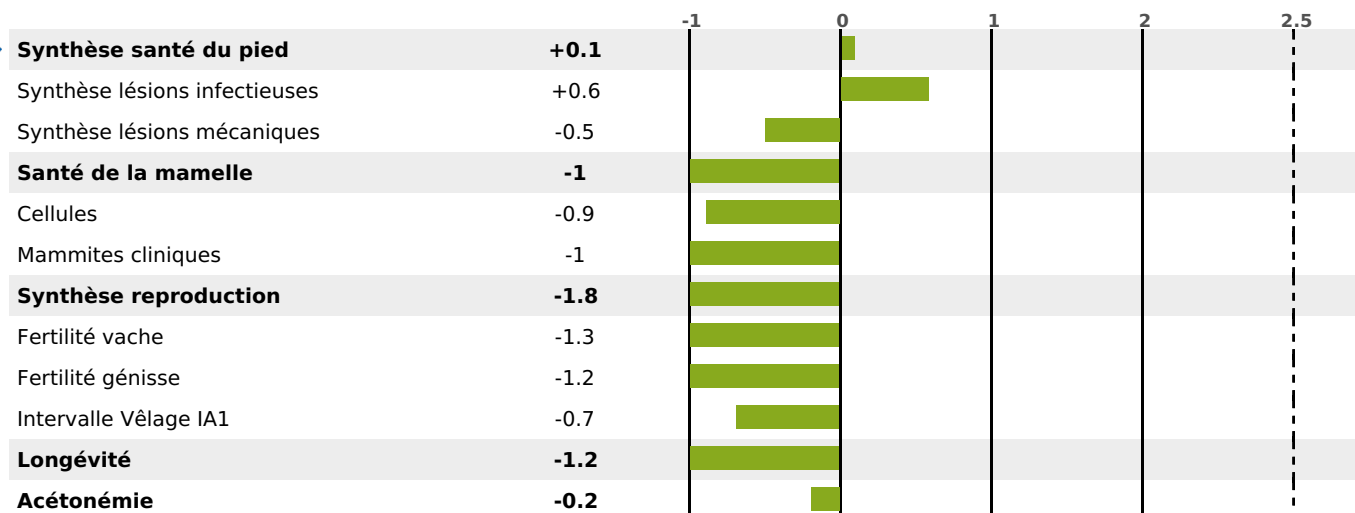

FONCTIONNELS

MILCA : MIF / MTCP : MTC
MTETR : NC

| NAI | VEL | VIN | VIV |
|-----|-----|-----|-----|
| 48 | 82 | 77 | 95 |

SANTÉ

NOU
VEAU

188 fille(s) - 176 troupeau(x) - **CD 86**

FR 4241564720 - N° 79073

NAISSEUR : GAEC DU PETIT DOMAINE

MÈRE : BIGOUDI

3-305 8408KG 36,1 32,0