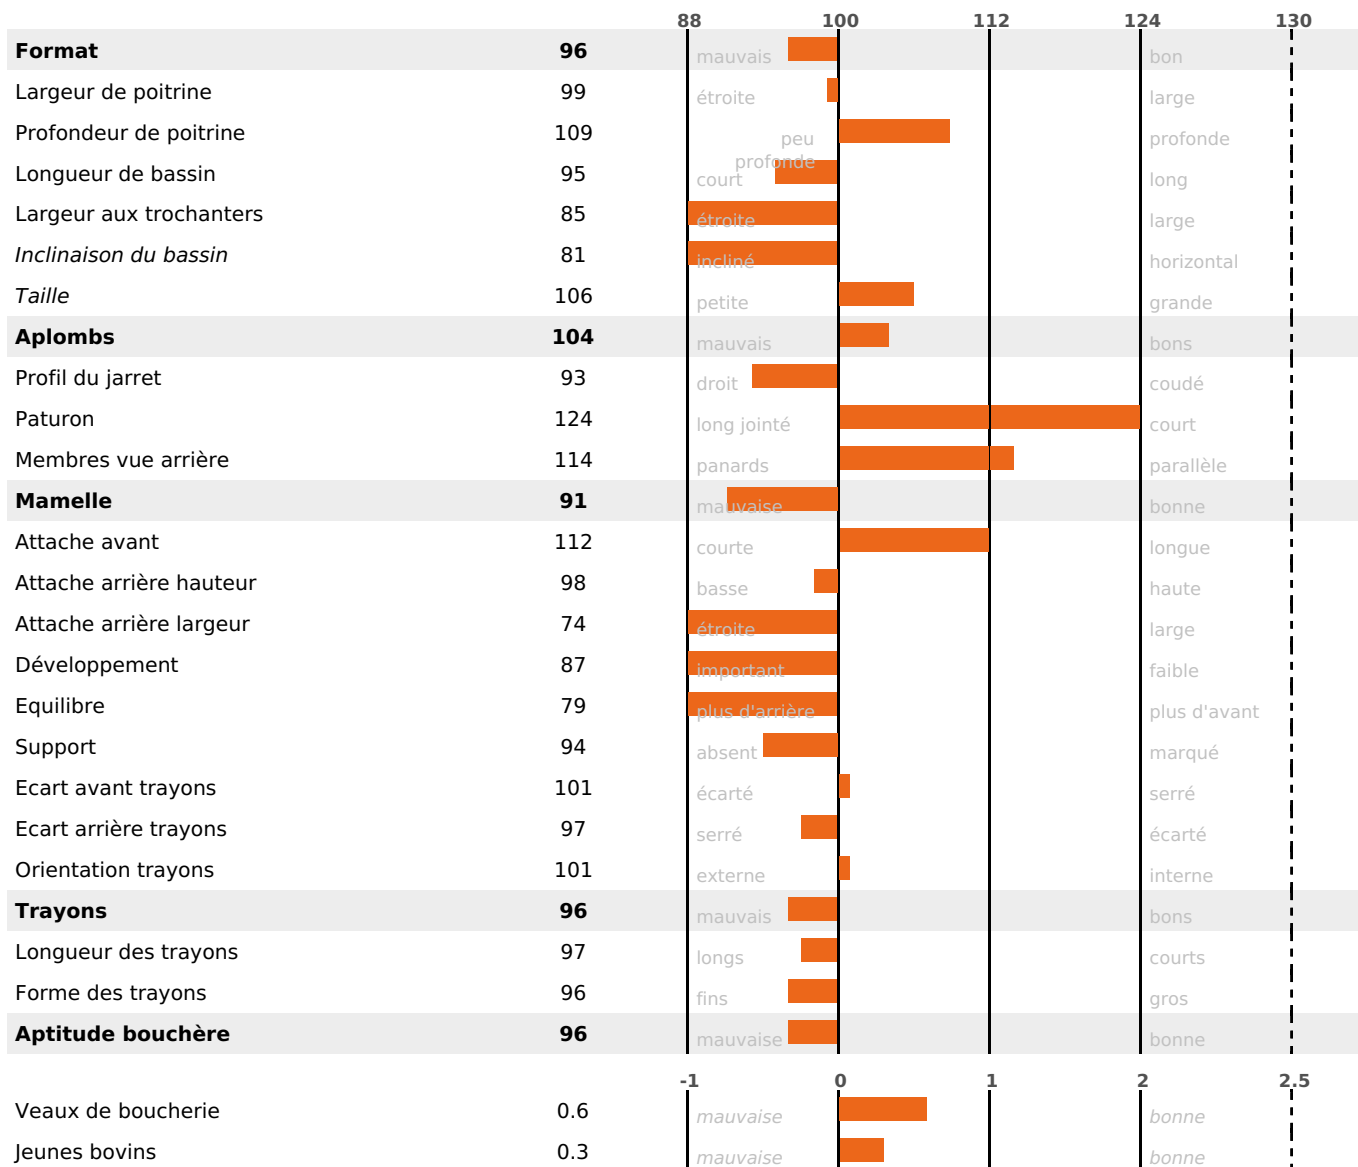

PRODUCTION

Synthèse laitière -9

275 fille(s) - 252 troupeau(x) - **CD 95%**

| LAIT | MP | MG | TP | TB | K-CAS | B-CAS |
|------|----|----|------|------|-------|-------|
| -215 | -8 | -7 | -0.1 | +0.1 | AB | |

FONCTIONNELS

MILCA : MIF / MTCP : MTC
MTETR : NC

| NAI | VEL | VIN | VIV |
|-----|-----|-----|-----|
| 48 | 82 | 77 | 95 |

SANTÉ

NOU
VEAU

188 fille(s) - 176 troupeau(x) - **CD 86**

FR 4241564720 - N° 79073

NAISSEUR : GAEC DU PETIT DOMAINE

MÈRE : BIGOUDI

3-305 8408KG 36,1 32,0