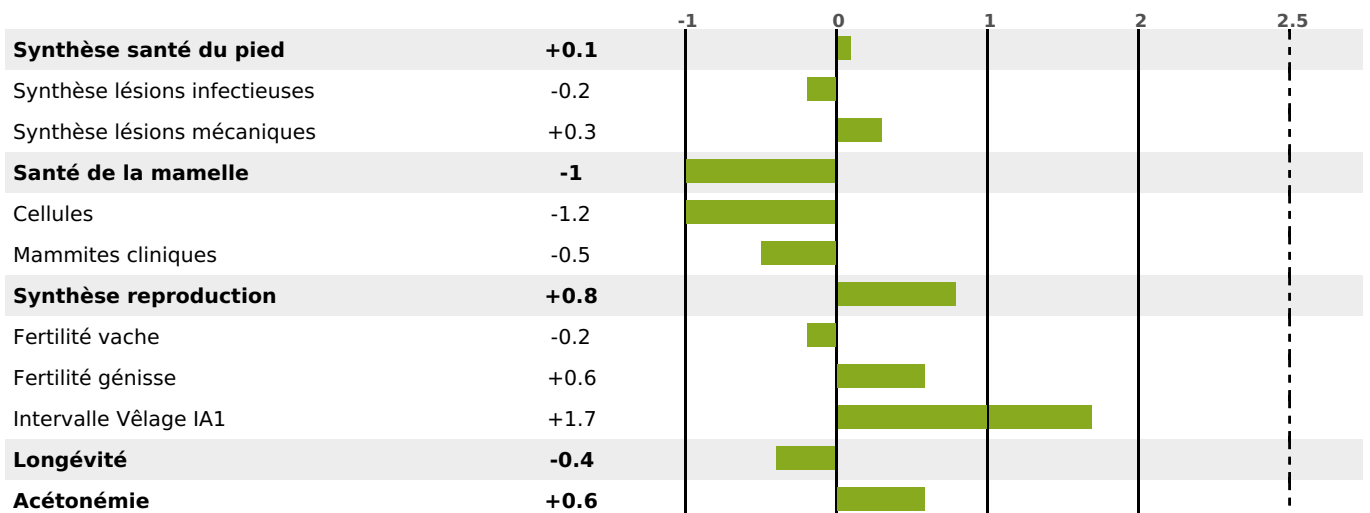

PRODUCTION

Synthèse laitière -1

198 fille(s) - 191 troupeau(x) - **CD 95%**

LAIT	MP	MG	TP	TB	K-CAS	B-CAS
-467	-7	+12	+1.3	+4.7	AA	

FONCTIONNELS

MILCA : MIF / MTCP : MTF
MTETR : NC

NAI	VEL	VIN	VIV
95	95	95	95

SANTÉ

NOU
VEAU

139 fille(s) - 134 troupeau(x) - **CD 84**

FR 5370552370 - N° 79064

NAISSEUR : M CHAUDET JEAN PAUL

MÈRE : ARANGE

3-305 8658KG 39,1 34,1