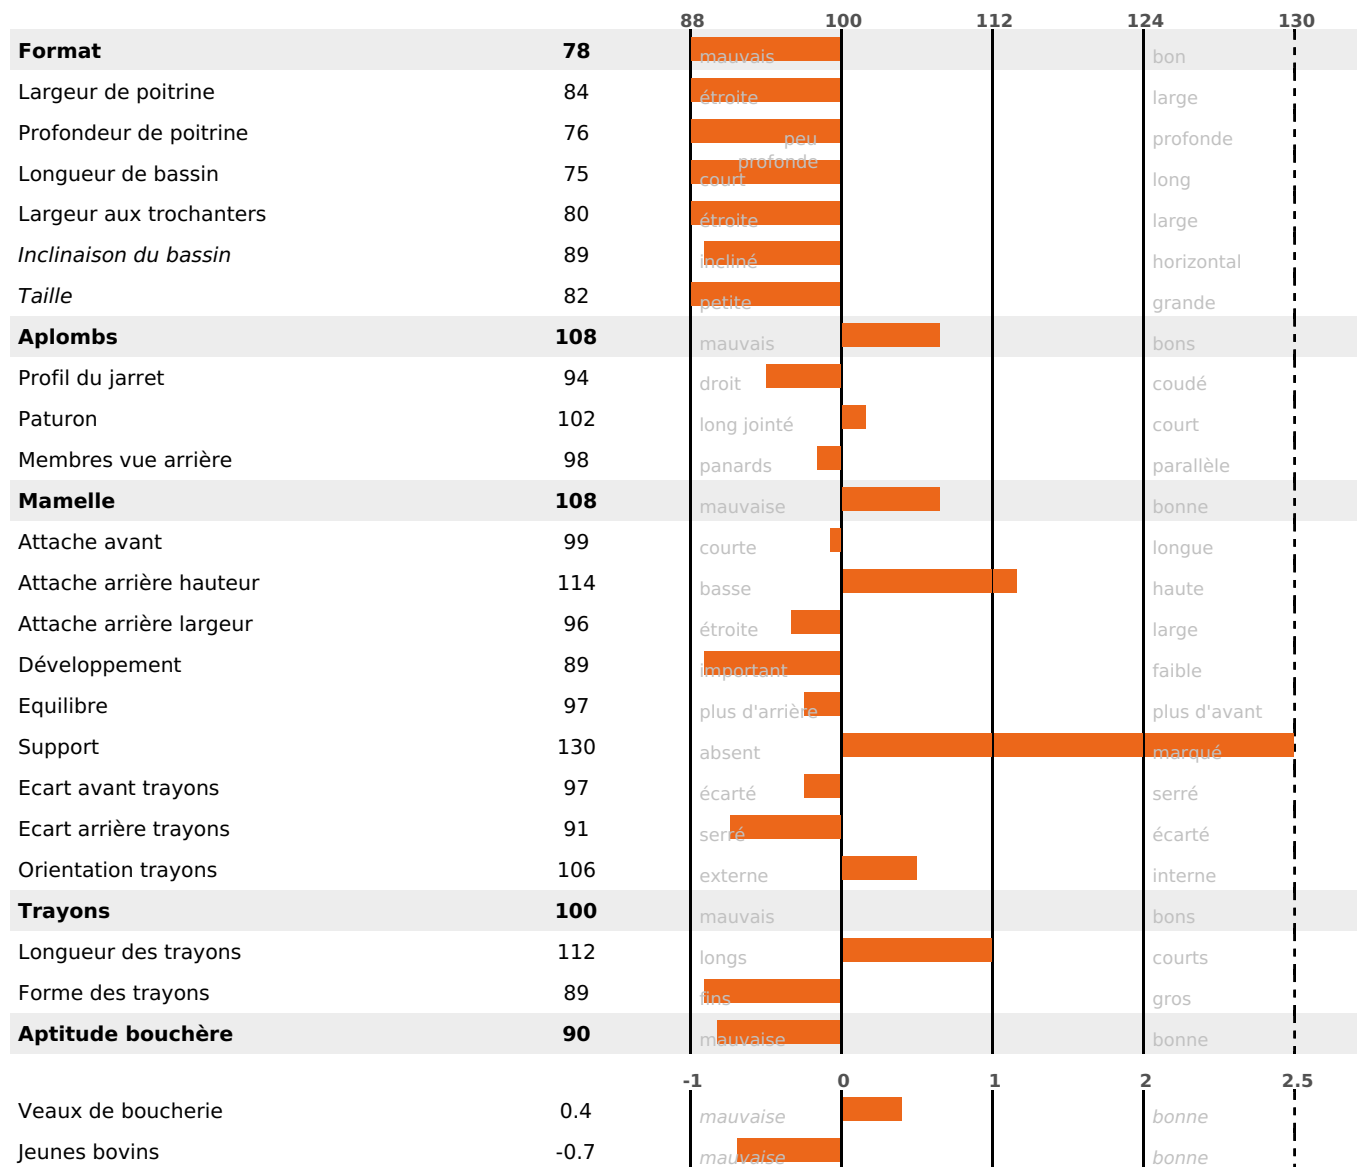

PRODUCTION

Synthèse laitière -1

198 fille(s) - 191 troupeau(x) - **CD 95%**

LAIT	MP	MG	TP	TB	K-CAS	B-CAS
-467	-7	+12	+1.3	+4.7	AA	

FONCTIONNELS

MILCA : MIF / MTCP : MTF
MTETR : NC

NAI	VEL	VIN	VIV
95	95	95	95

SANTÉ

NOU
VEAU

139 fille(s) - 134 troupeau(x) - **CD 84**

FR 5370552370 - N° 79064

NAISSEUR : M CHAUDET JEAN PAUL

MÈRE : ARANGE

3-305 8658KG 39,1 34,1