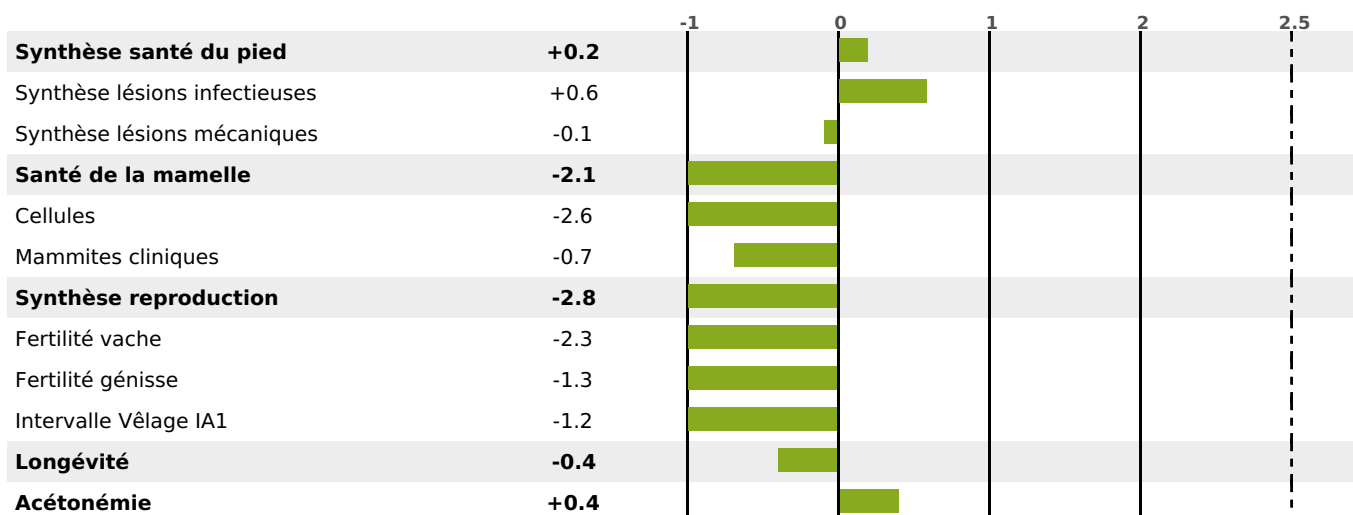

PRODUCTION

Synthèse laitière **-11**

81 fille(s) - 79 troupeau(x) - **CD 93%**

LAIT	MP	MG	TP	TB
-26	-10	-2	-1.2	-0.1

K-CAS B-CAS

FONCTIONNELS

MILCA : / MTCP :

MTETR :

NAI	VEL	VIN	VIV
48	72	61	78

SANTÉ

NOU VEAU

57 fille(s) - 57 troupeau(x) - CD 76

FR 0109002927 - N°

NAISSEUR :

MÈRE :

- KG