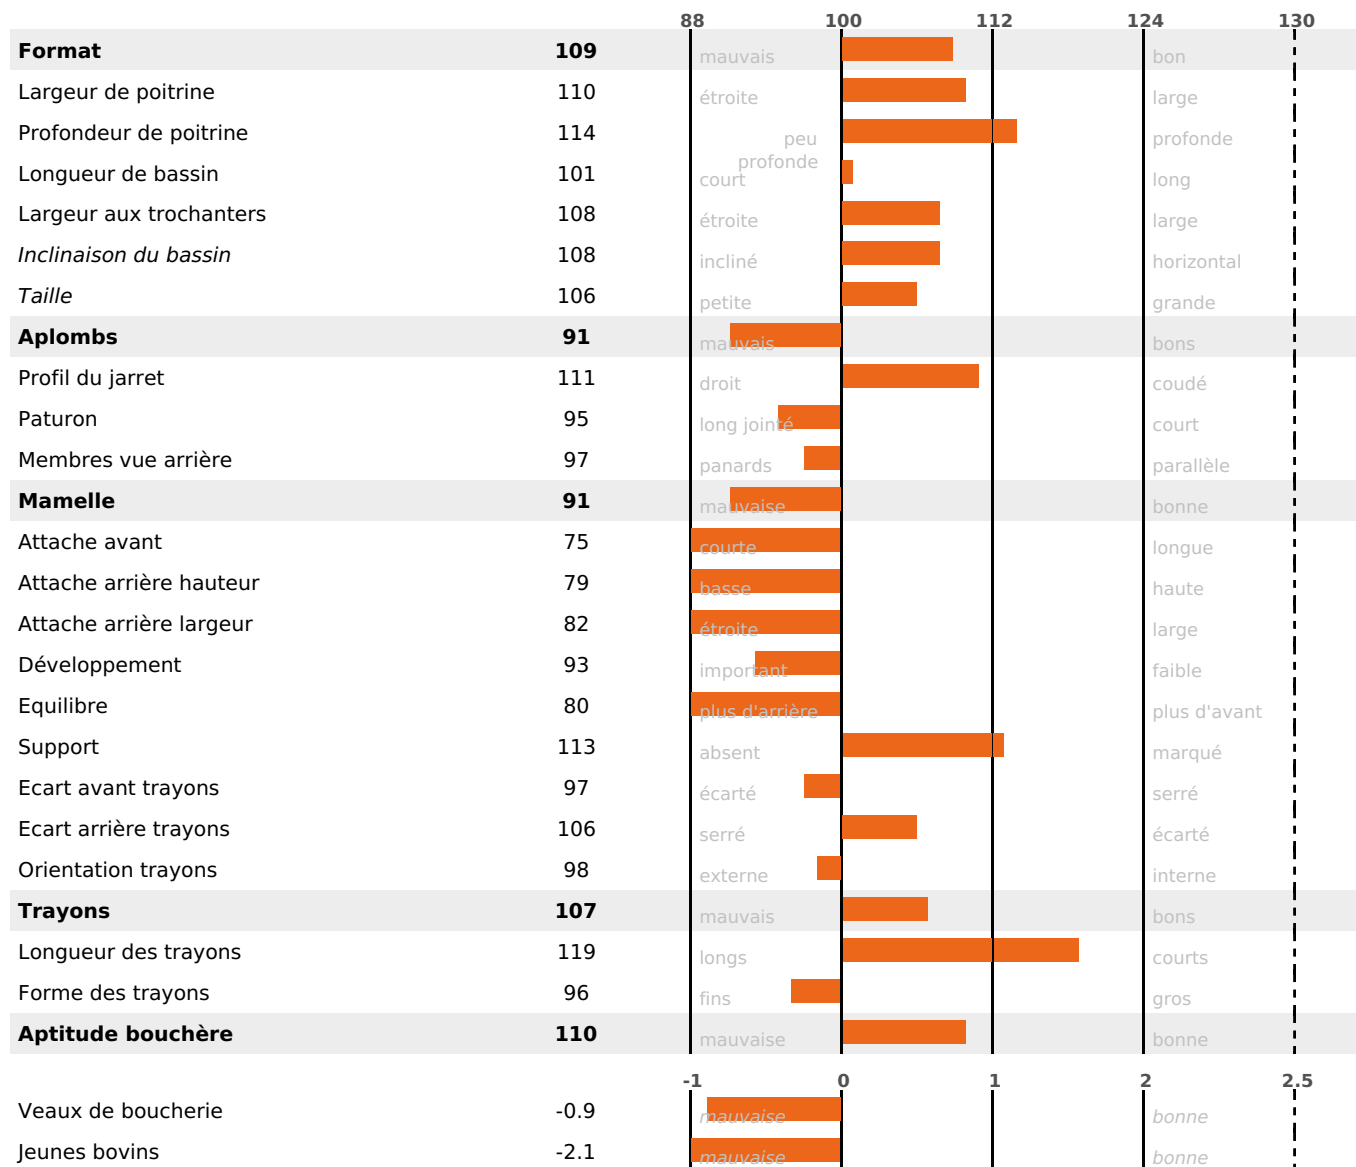

NAI	VEL	VIN	VIV
48	72	61	78

SANTÉ

NOU VEAU

57 fille(s) - 57 troupeau(x) - CD 76

FR 0109002927 - N°

NAISSEUR :

MÈRE :

- KG