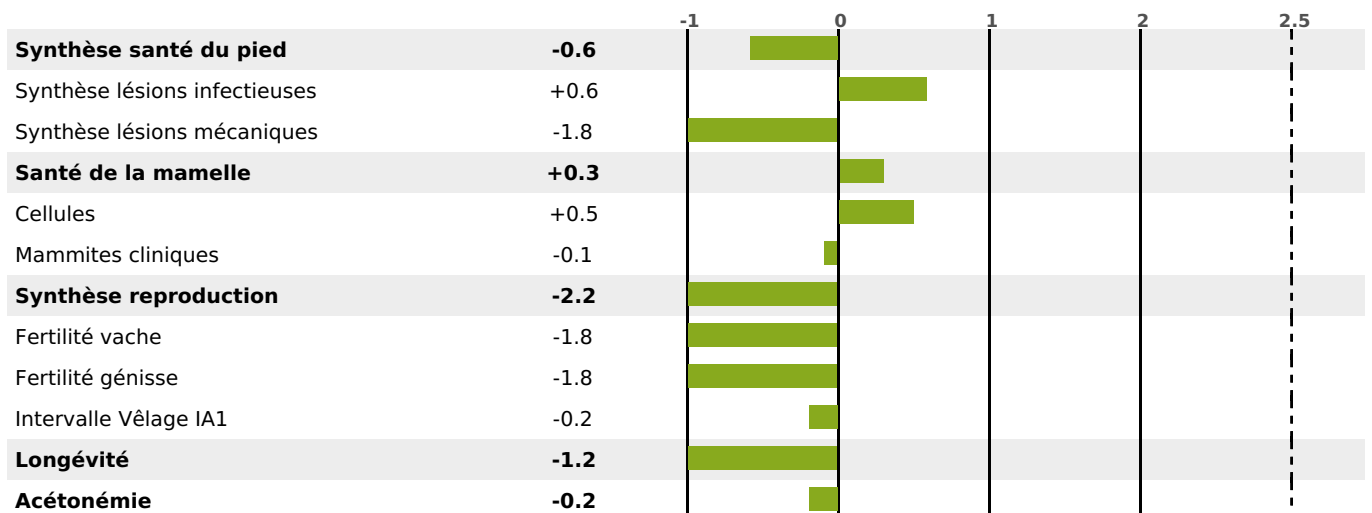

PRODUCTION

Synthèse laitière -6

194 fille(s) - 177 troupeau(x) - **CD 95%**

LAIT	MP	MG	TP	TB	K-CAS	B-CAS
-280	-5	-10	+0.4	0	BB	A2A2

FONCTIONNELS

MILCA : MIF / MTCP : MTF
MTETR : NC

NAI	VEL	VIN	VIV
48	67	61	78

SANTÉ

NOU
VEAU

125 fille(s) - 116 troupeau(x) - **CD 83**

FR 5369381129 - N° 78507

NAISSEUR : SCEA METAIRIE (DE LA)

MÈRE : AMERIQUE

2-305 7948KG 37,5 35,7