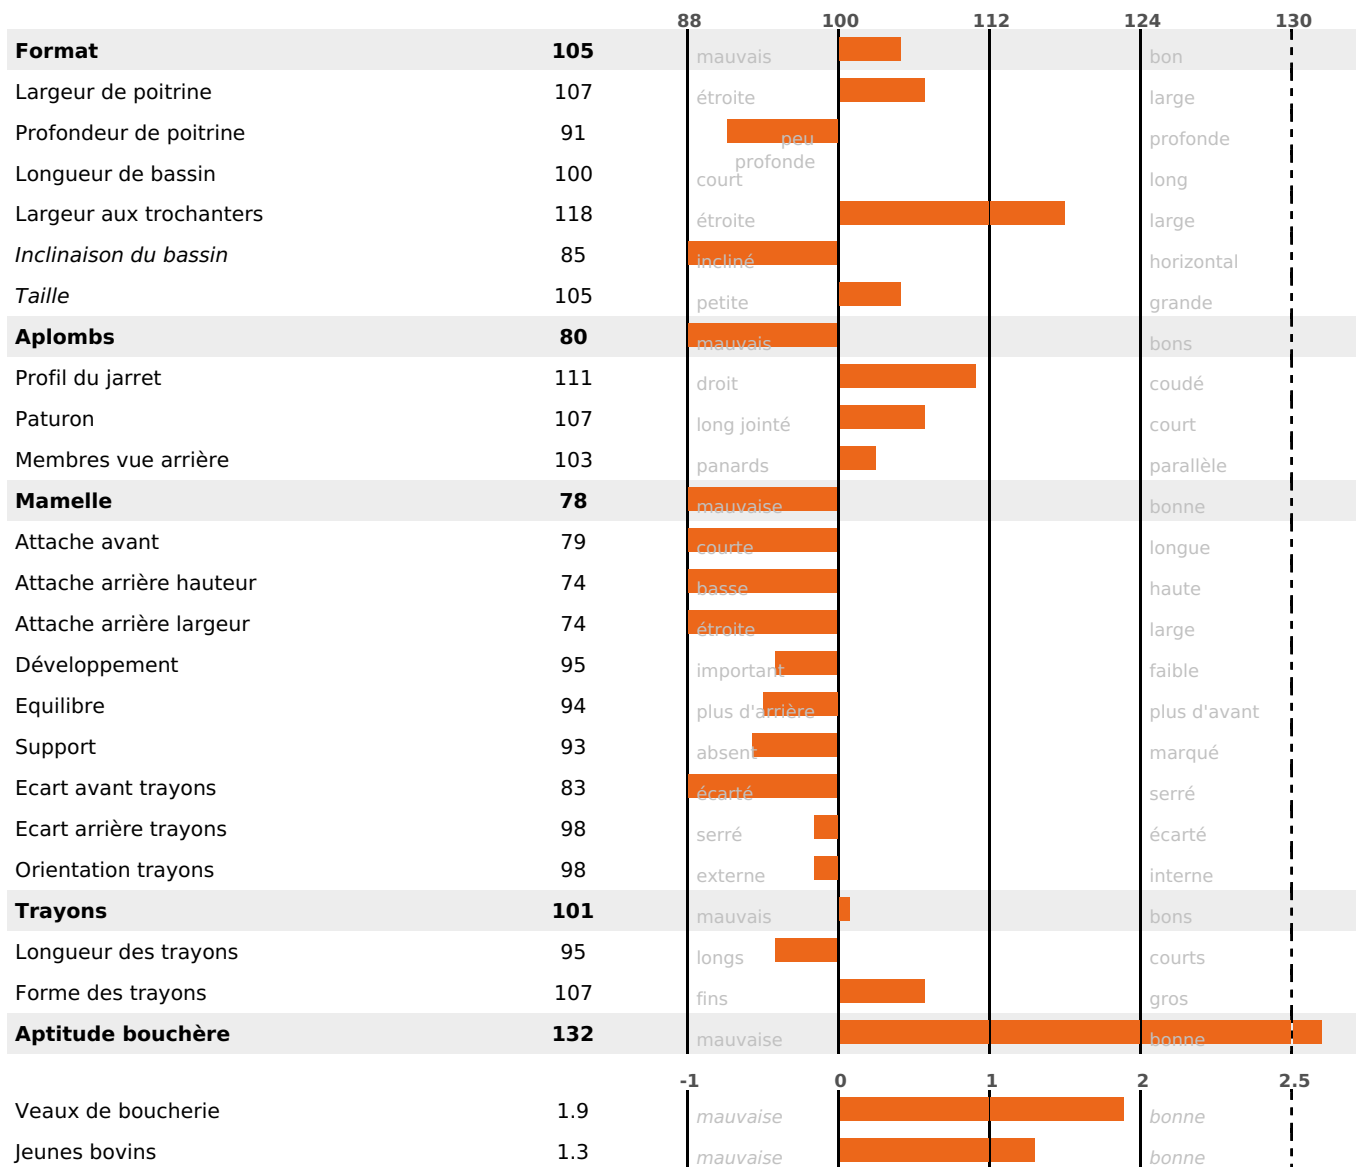

PRODUCTION

Synthèse laitière -6

194 fille(s) - 177 troupeau(x) - **CD 95%**

LAIT	MP	MG	TP	TB	K-CAS	B-CAS
-280	-5	-10	+0.4	0	BB	A2A2

FONCTIONNELS

MILCA : MIF / MTCP : MTF
MTETR : NC

NAI	VEL	VIN	VIV
48	67	61	78

SANTÉ

NOU
VEAU

125 fille(s) - 116 troupeau(x) - **CD 83**

FR 5369381129 - N° 78507

NAISSEUR : SCEA METAIRIE (DE LA)

MÈRE : AMERIQUE

2-305 7948KG 37,5 35,7