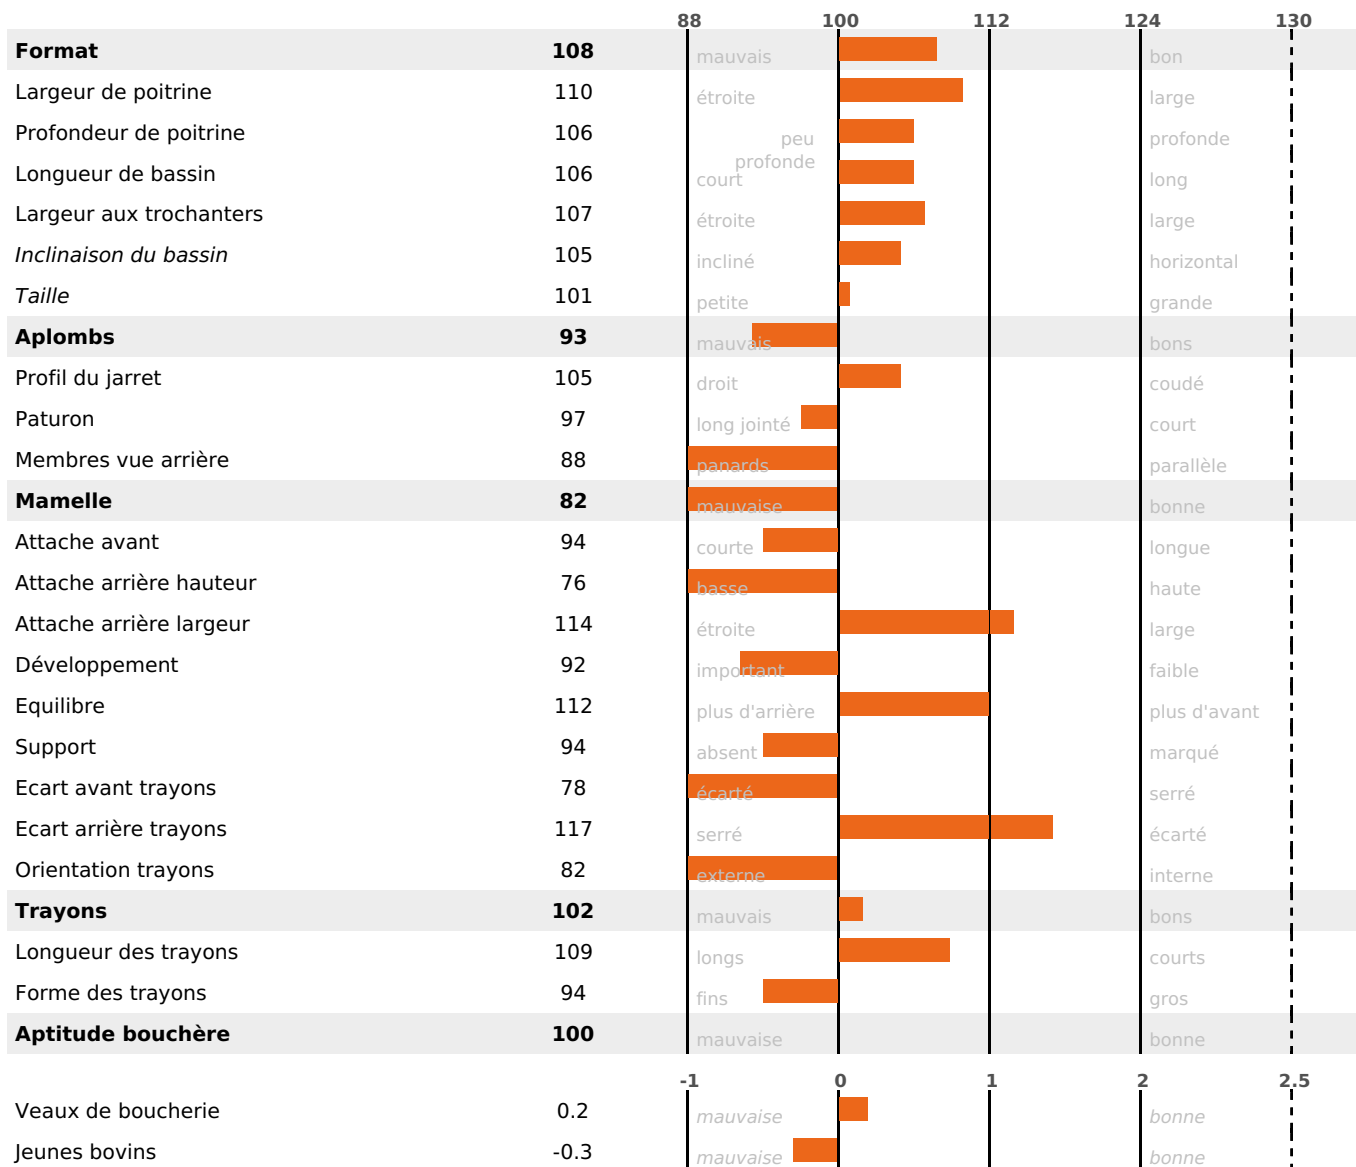

PRODUCTION

Synthèse laitière -9

273 fille(s) - 253 troupeau(x) - **CD 95%**

LAIT	MP	MG	TP	TB	K-CAS	B-CAS
-199	-5	-18	+0.4	-1.3	AB	

FONCTIONNELS

MILCA : MIF / MTCP : MTF
MTETR : NC

NAI	VEL	VIN	VIV
95	88	95	92

SANTÉ

NOU VEAU

190 fille(s) - 179 troupeau(x) - **CD 86**

FR 0109006049 - N° 79328
 NAISSEUR : EARL BOIS LE VIN
 MÈRE : VICTOIRE
 2-305 7750KG 39,7 35,5