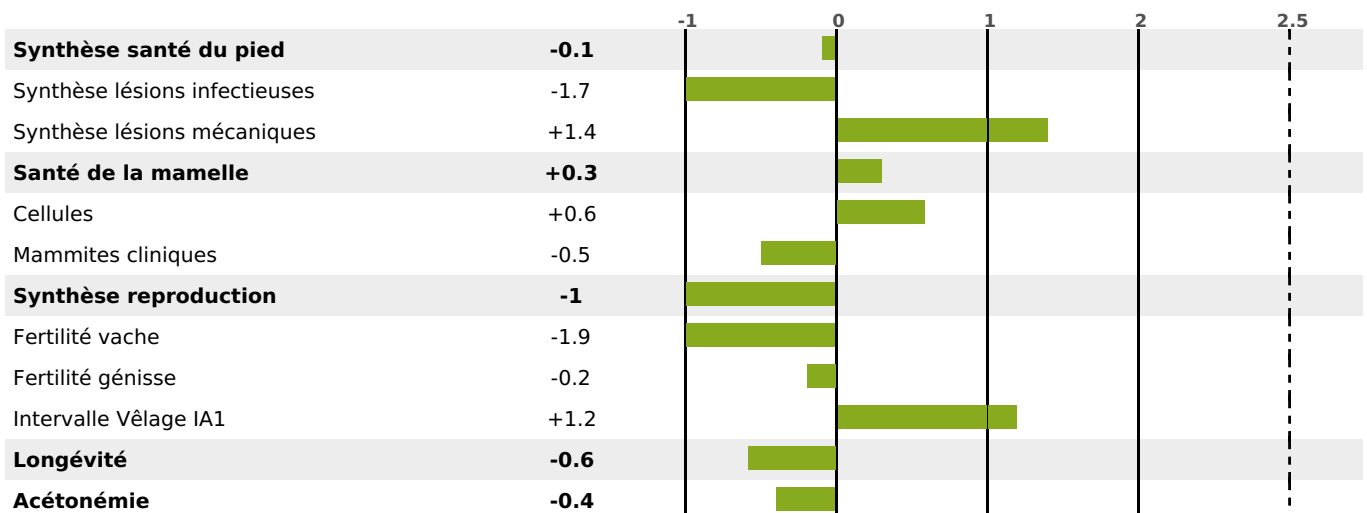

PRODUCTION

Synthèse laitière -9

273 fille(s) - 253 troupeau(x) - **CD 95%**

LAIT	MP	MG	TP	TB	K-CAS	B-CAS
-199	-5	-18	+0.4	-1.3	AB	

FONCTIONNELS

MILCA : MIF / MTCP : MTF
MTETR : NC

NAI	VEL	VIN	VIV
95	88	95	92

SANTÉ

NOU VEAU

190 fille(s) - 179 troupeau(x) - **CD 86**

FR 0109006049 - N° 79328
 NAISSEUR : EARL BOIS LE VIN
 MÈRE : VICTOIRE
 2-305 7750KG 39,7 35,5