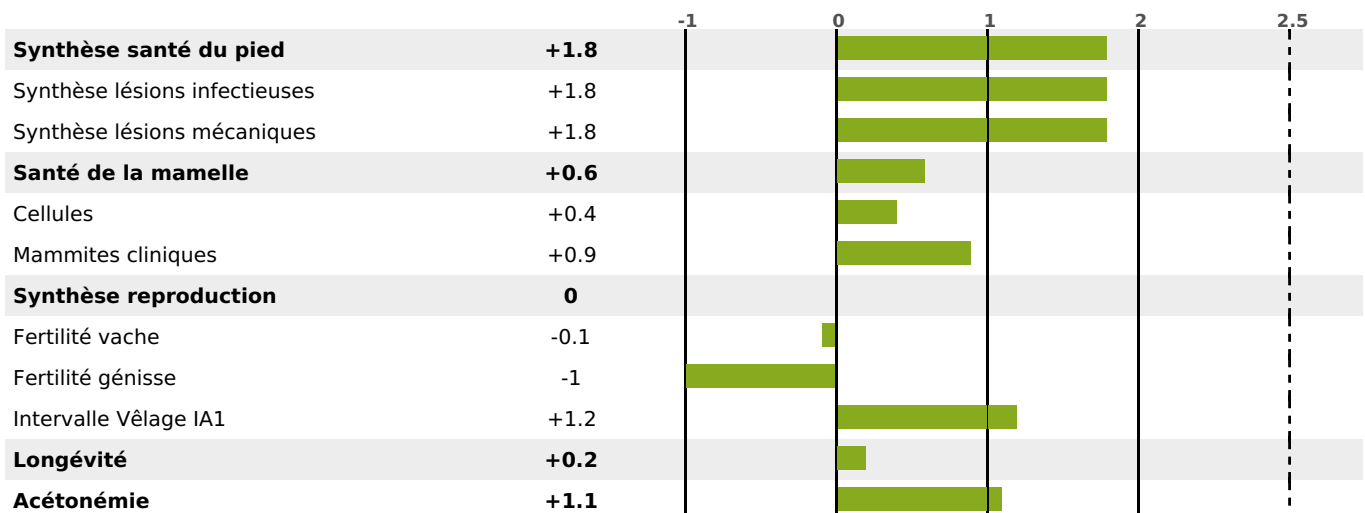

## FONCTIONNELS

MILCA : MIF / MTCP : MTF  
MTETR : NC

NAI	VEL	VIN	VIV
95	95	80	95

## SANTÉ

NOU  
VEAU

470 fille(s) - 412 troupeau(x) - **CD 93**

FR 2546301493 - N° 78500  
 NAISSEUR : M ARNOUX SYLVAIN  
 MÈRE : BARBOTINE  
 1-291 5624KG 36,9 34,9