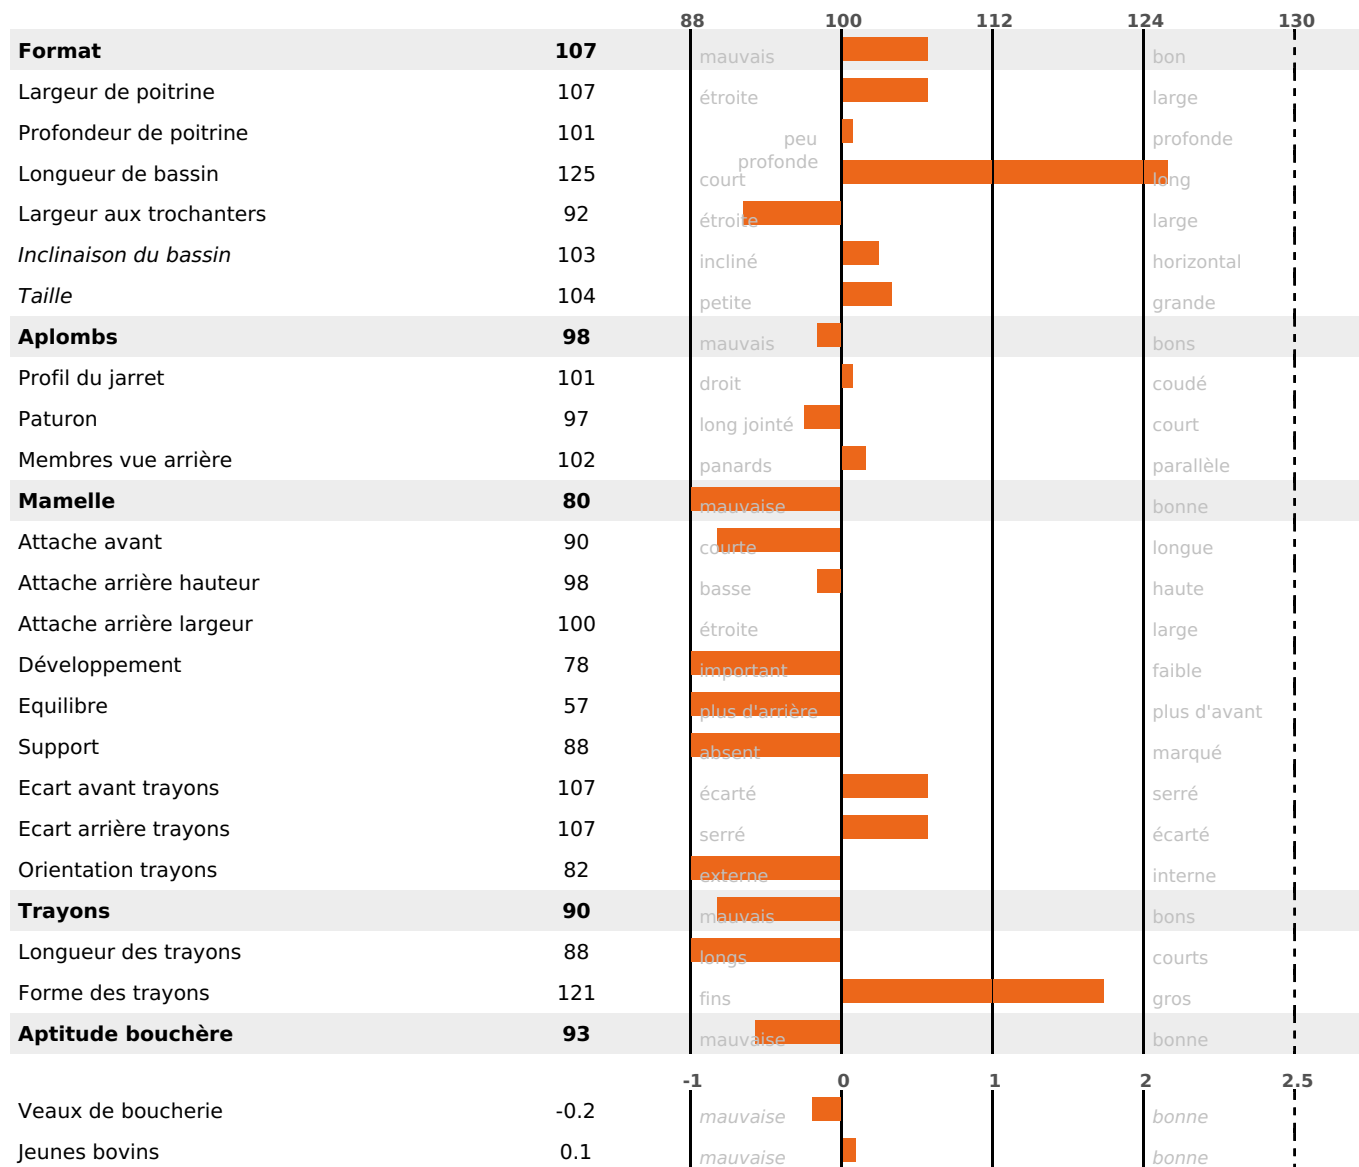

## PRODUCTION

Synthèse laitière -1

837 fille(s) - 705 troupeau(x) - **CD 95%**

LAIT	MP	MG	TP	TB	K-CAS	B-CAS
+53	0	-4	-0.2	-1	AB	

## FONCTIONNELS

MILCA : MIF / MTCP : MTF  
MTETR : NC

NAI	VEL	VIN	VIV
95	95	80	95

## SANTÉ

NOU  
VEAU

470 fille(s) - 412 troupeau(x) - **CD 93**

FR 2546301493 - N° 78500  
 NAISSEUR : M ARNOUX SYLVAIN  
 MÈRE : BARBOTINE  
 1-291 5624KG 36,9 34,9