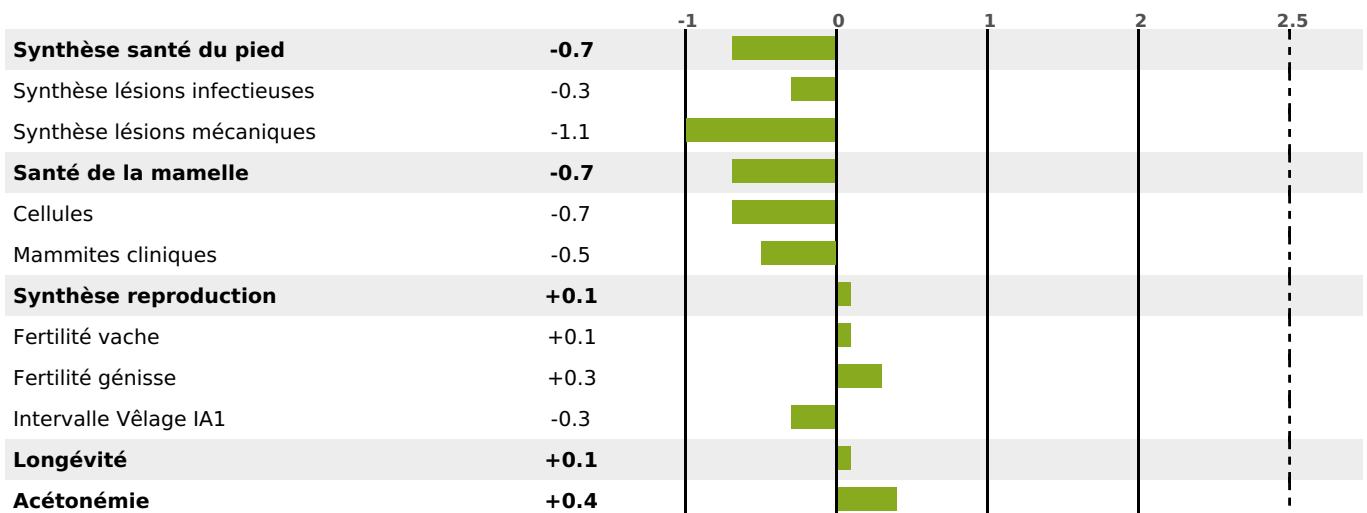

PRODUCTION

Synthèse laitière -7

7 fille(s) - 7 troupeau(x) - **CD 81%**

LAIT	MP	MG	TP	TB	K-CAS	B-CAS
-41	-5	-8	-0.4	-0.9	BB	A2A2

FONCTIONNELS

MILCA : MIF / MTCP : MTF
MTETR : NC

NAI	VEL	VIN	VIV
95	91	95	95

SANTÉ

NOU
VEAU

7 fille(s) - 7 troupeau(x) - **CD 71**

FR 3543933023 - N° 79349
 NAISSEUR : GAEC DE ROVENY
 MÈRE : BOURGOGN88
 4-293 9640KG 39,1 34,4