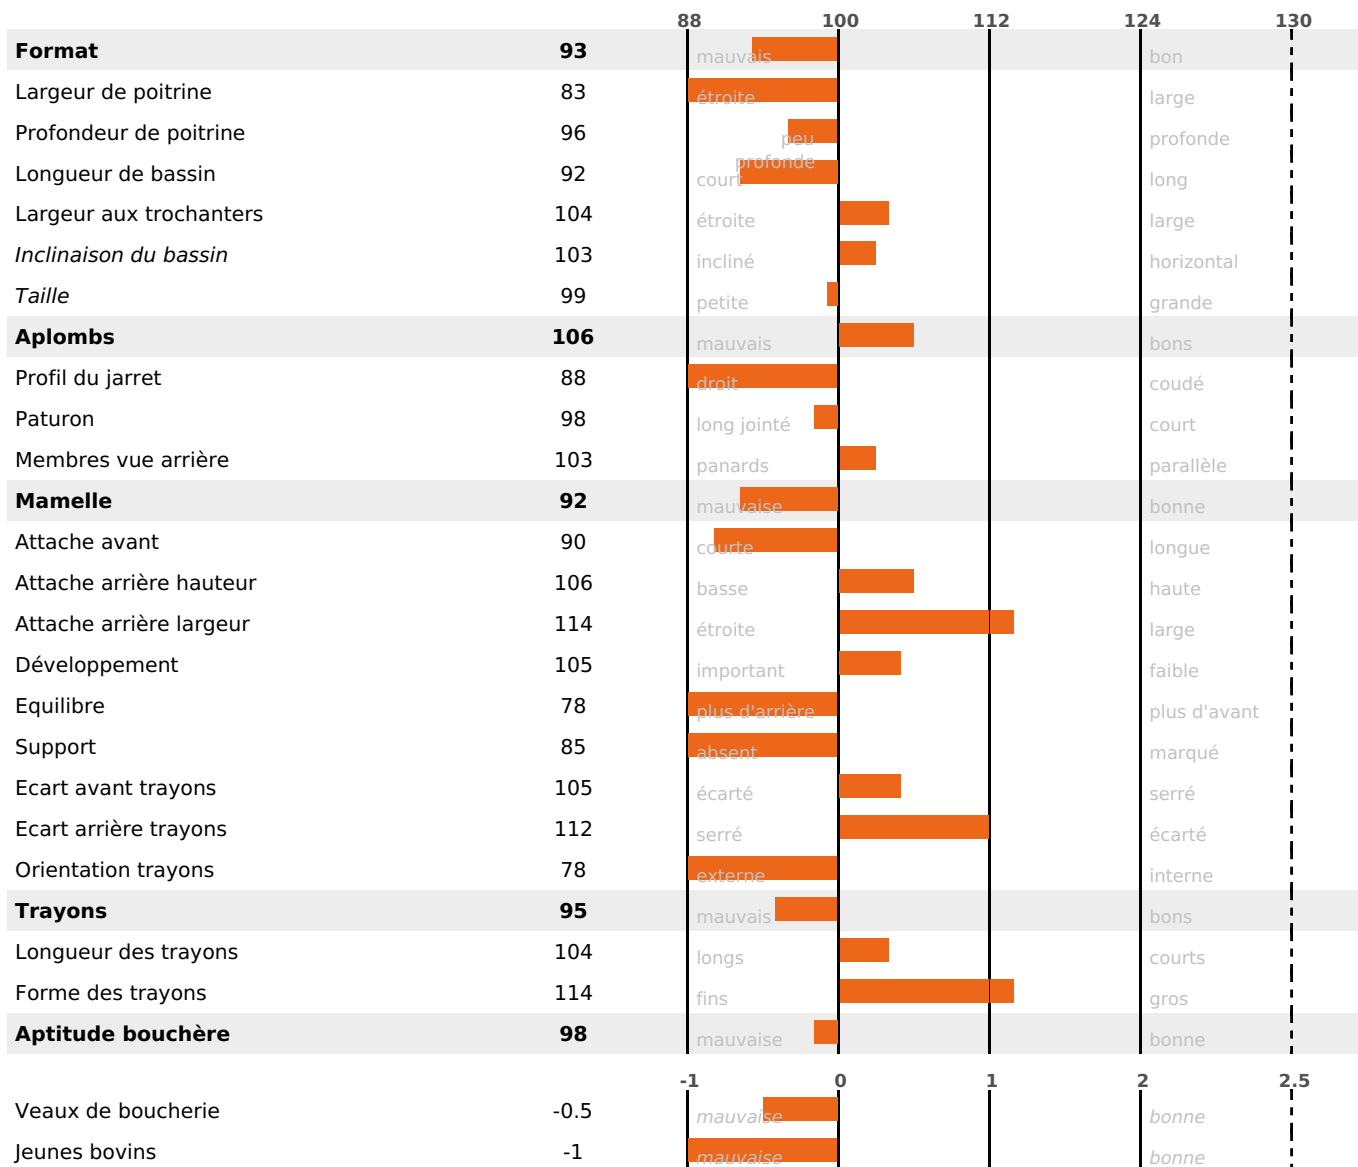

PRODUCTION

Synthèse laitière -7

7 fille(s) - 7 troupeau(x) - **CD 81%**

LAIT	MP	MG	TP	TB	K-CAS	B-CAS
-41	-5	-8	-0.4	-0.9	BB	A2A2

FONCTIONNELS

MILCA : MIF / MTCP : MTF
MTETR : NC

NAI	VEL	VIN	VIV
95	91	95	95

SANTÉ

NOU
VEAU

7 fille(s) - 7 troupeau(x) - **CD 71**

FR 3543933023 - N° 79349
 NAISSEUR : GAEC DE ROVENY
 MÈRE : BOURGOGN88
 4-293 9640KG 39,1 34,4