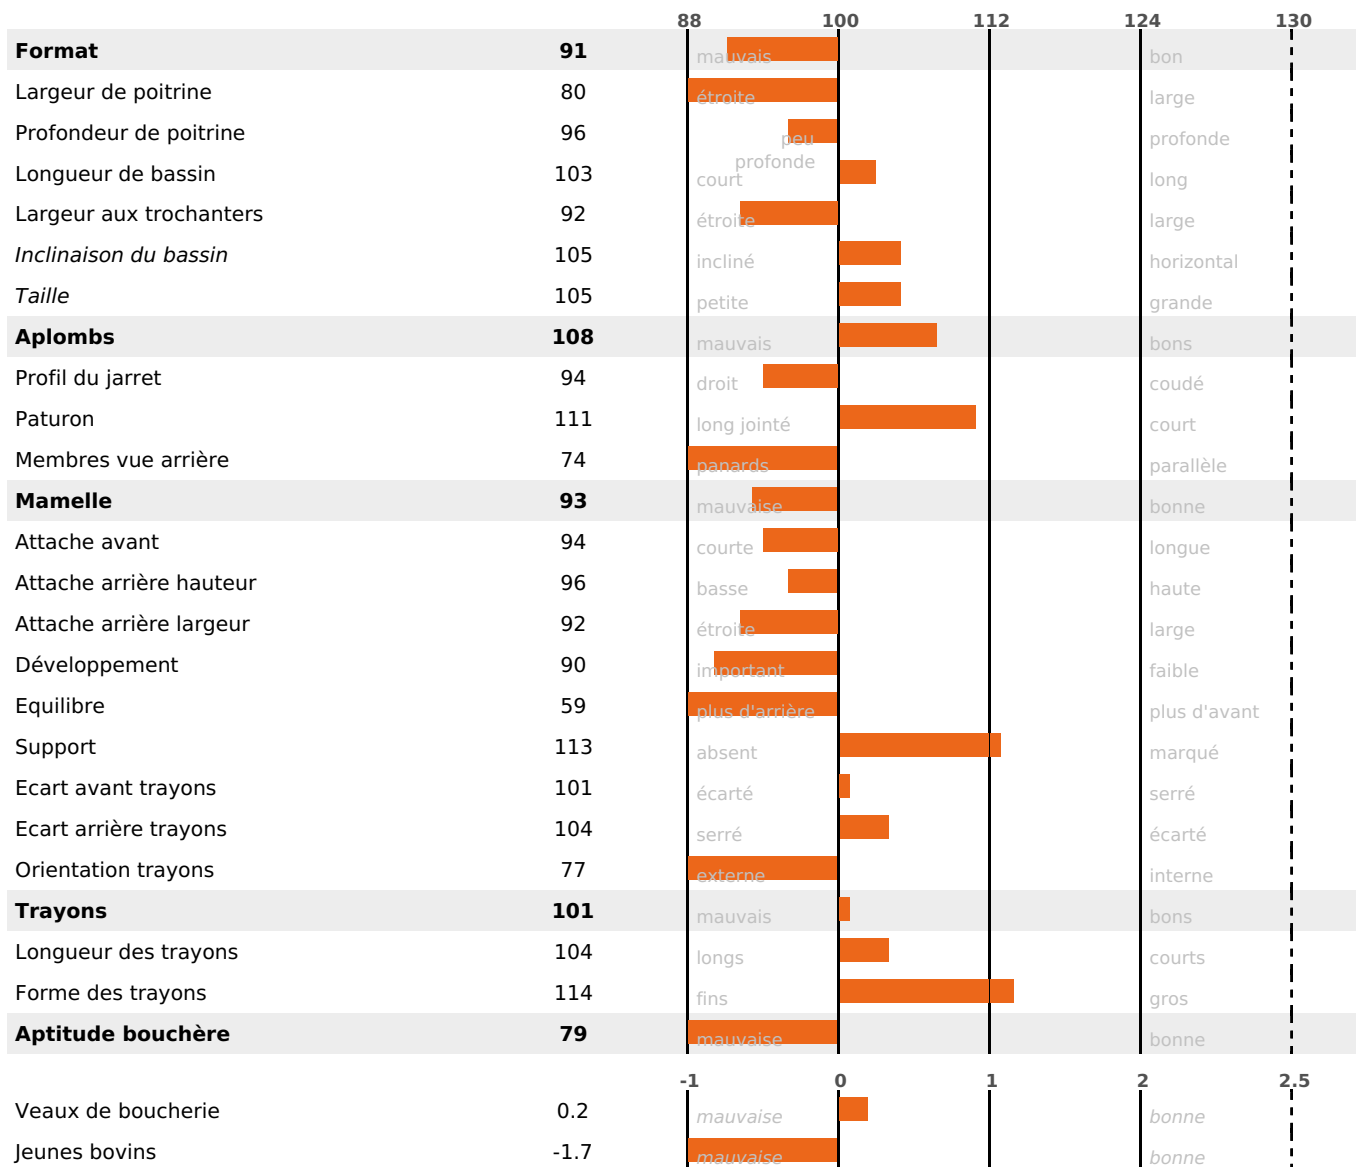

PRODUCTION

Synthèse laitière -2

307 fille(s) - 286 troupeau(x) - **CD 95%**

LAIT	MP	MG	TP	TB	K-CAS	B-CAS
+94	-1	+1	-0.6	-0.4	BE	A1A1

FONCTIONNELS

MILCA : MIF / MTCP : MTF
MTETR : NC

NAI	VEL	VIN	VIV
95	95	94	95

SANTÉ

0.0

NOU
VEAU

198 fille(s) - 189 troupeau(x) - **CD 87**

FR 0109012327 - N° 79056
 NAISSEUR : GAEC DES ACACIAS
 MÈRE : 040 BAGUET
 3-305 12310KG 36,6 34,8