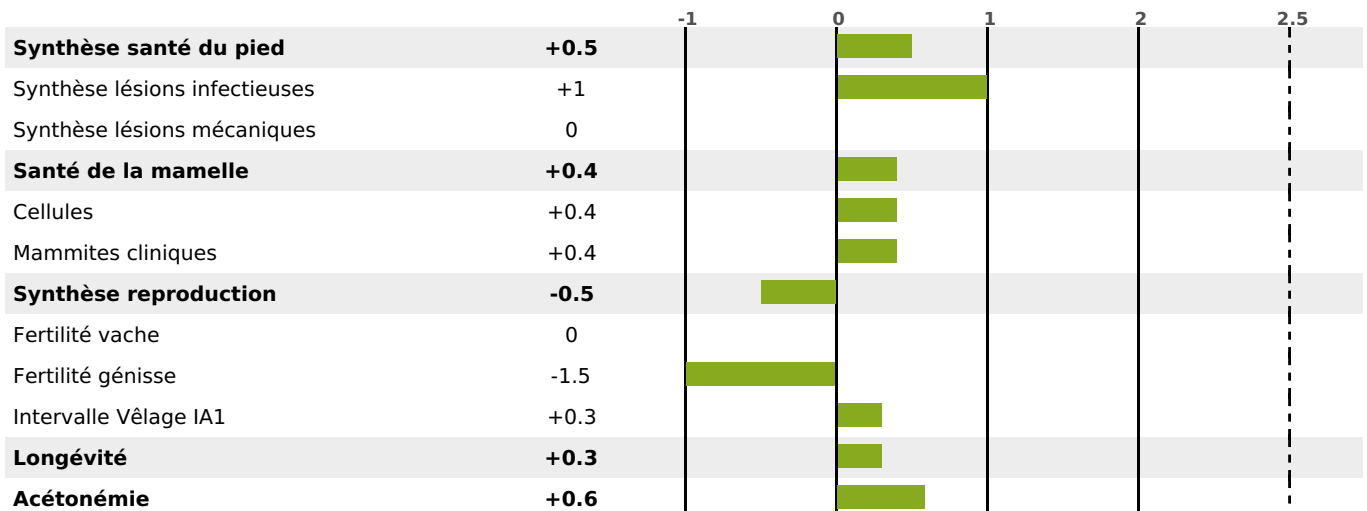

PRODUCTION

Synthèse laitière -2

307 fille(s) - 286 troupeau(x) - **CD 95%**

LAIT	MP	MG	TP	TB	K-CAS	B-CAS
+94	-1	+1	-0.6	-0.4	BE	A1A1

FONCTIONNELS

MILCA : MIF / MTCP : MTF
MTETR : NC

NAI	VEL	VIN	VIV
95	95	94	95

SANTÉ

0.0

NOU
VEAU

198 fille(s) - 189 troupeau(x) - **CD 87**

FR 0109012327 - N° 79056
 NAISSEUR : GAEC DES ACACIAS
 MÈRE : 040 BAGUET
 3-305 12310KG 36,6 34,8