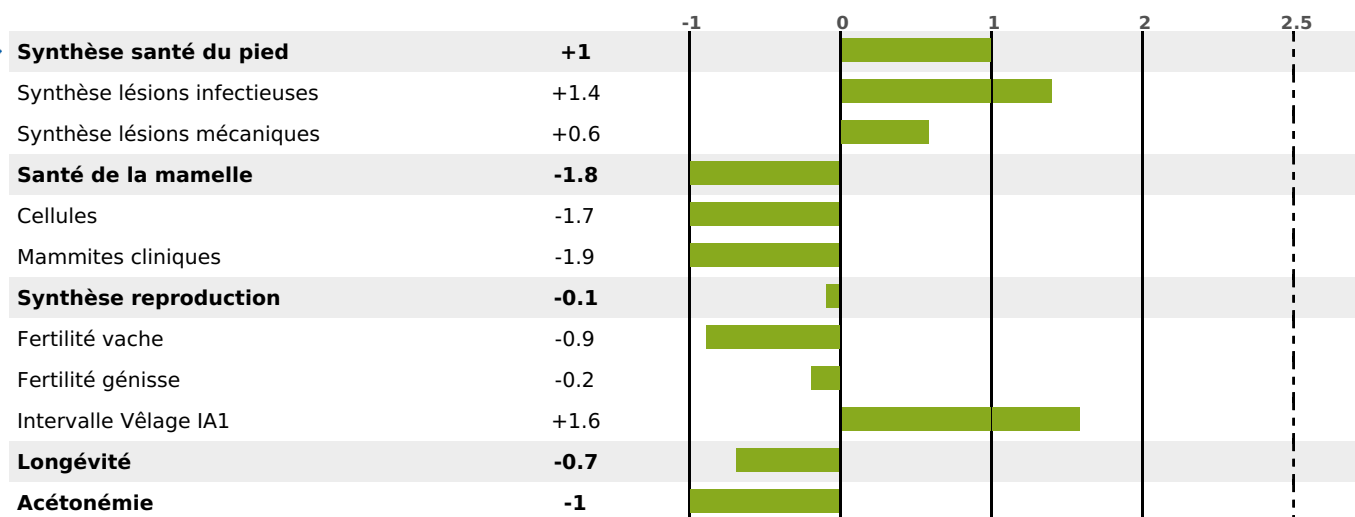

PRODUCTION

Synthèse laitière -15

980 fille(s) - 824 troupeau(x) - **CD 95%**

LAIT	MP	MG	TP	TB	K-CAS	B-CAS
-641	-14	-16	+1.1	+1.3	BB	

FONCTIONNELS

MILCA : MIF / MTCP : MTF

MTETR : NC

NAI	VEL	VIN	VIV
65	89	91	92

SANTÉ

NOU VEAU

624 fille(s) - 530 troupeau(x) - CD 95

FR 2542547710 - N° 79343

NAISSEUR : GAEC DE BOICHAILLE BOLE BARDEY

MÈRE : CALECHE

2-142 2812KG 38,4 37,0