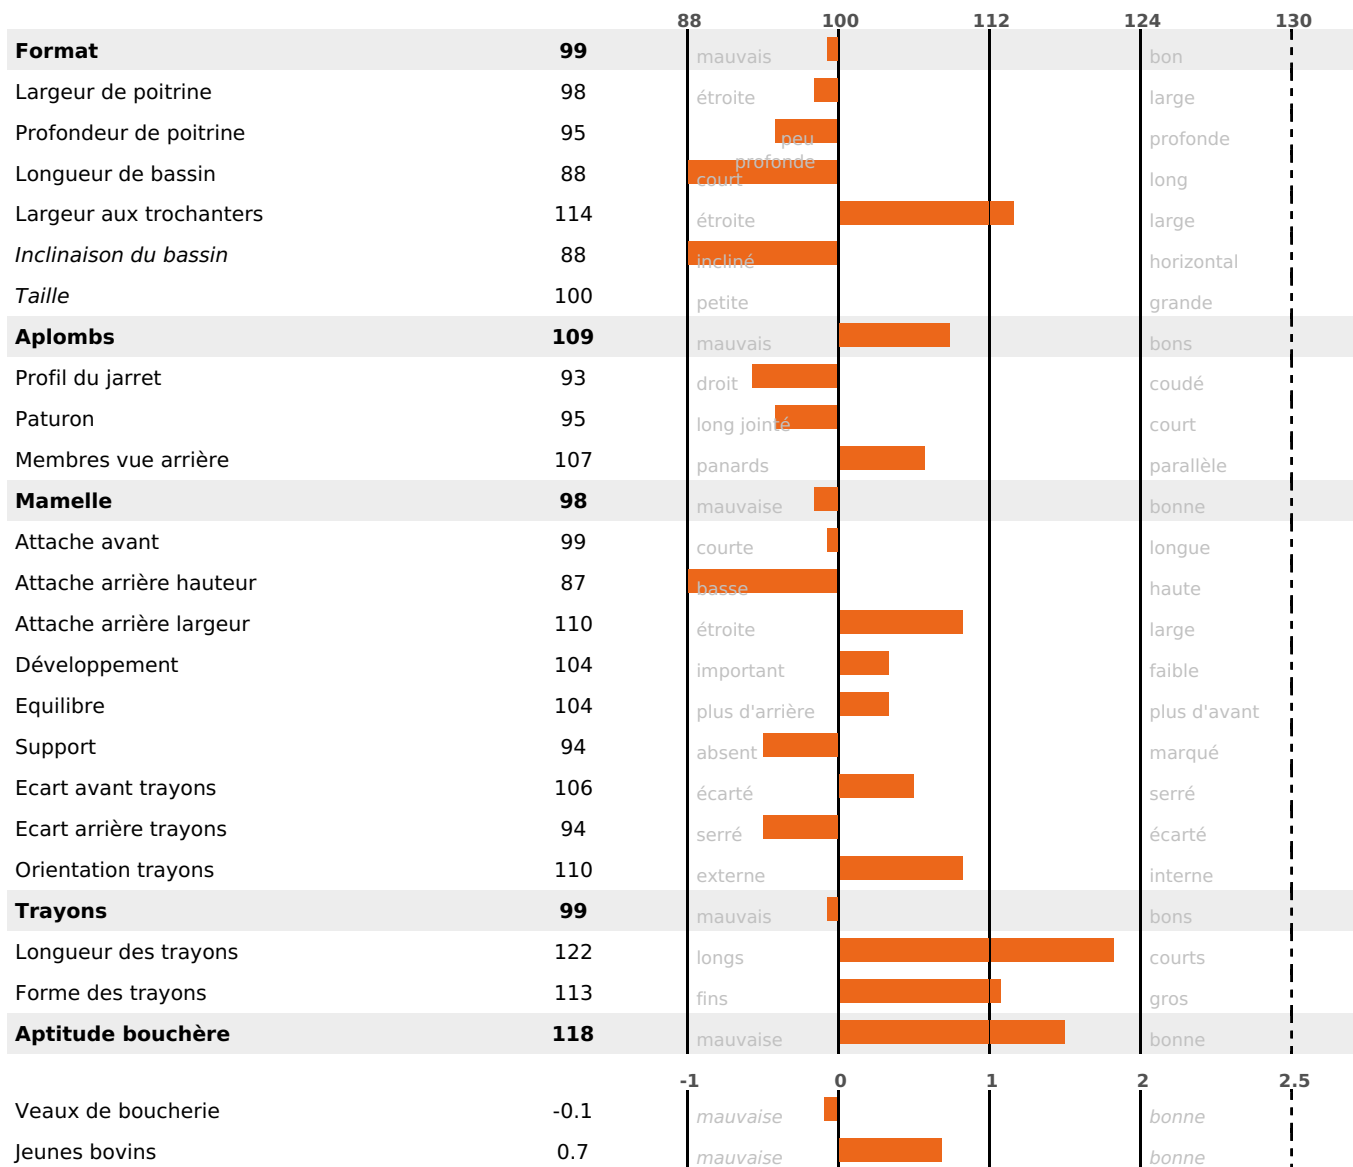

PRODUCTION

Synthèse laitière -15

980 fille(s) - 824 troupeau(x) - **CD 95%**

LAIT	MP	MG	TP	TB	K-CAS	B-CAS
-641	-14	-16	+1.1	+1.3	BB	

FONCTIONNELS

MILCA : MIF / MTCP : MTF

MTETR : NC

NAI	VEL	VIN	VIV
65	89	91	92

SANTÉ

NOU VEAU

624 fille(s) - 530 troupeau(x) - CD 95

FR 2542547710 - N° 79343

NAISSEUR : GAEC DE BOICHAILLE BOLE BARDEY

MÈRE : CALECHE

2-142 2812KG 38,4 37,0