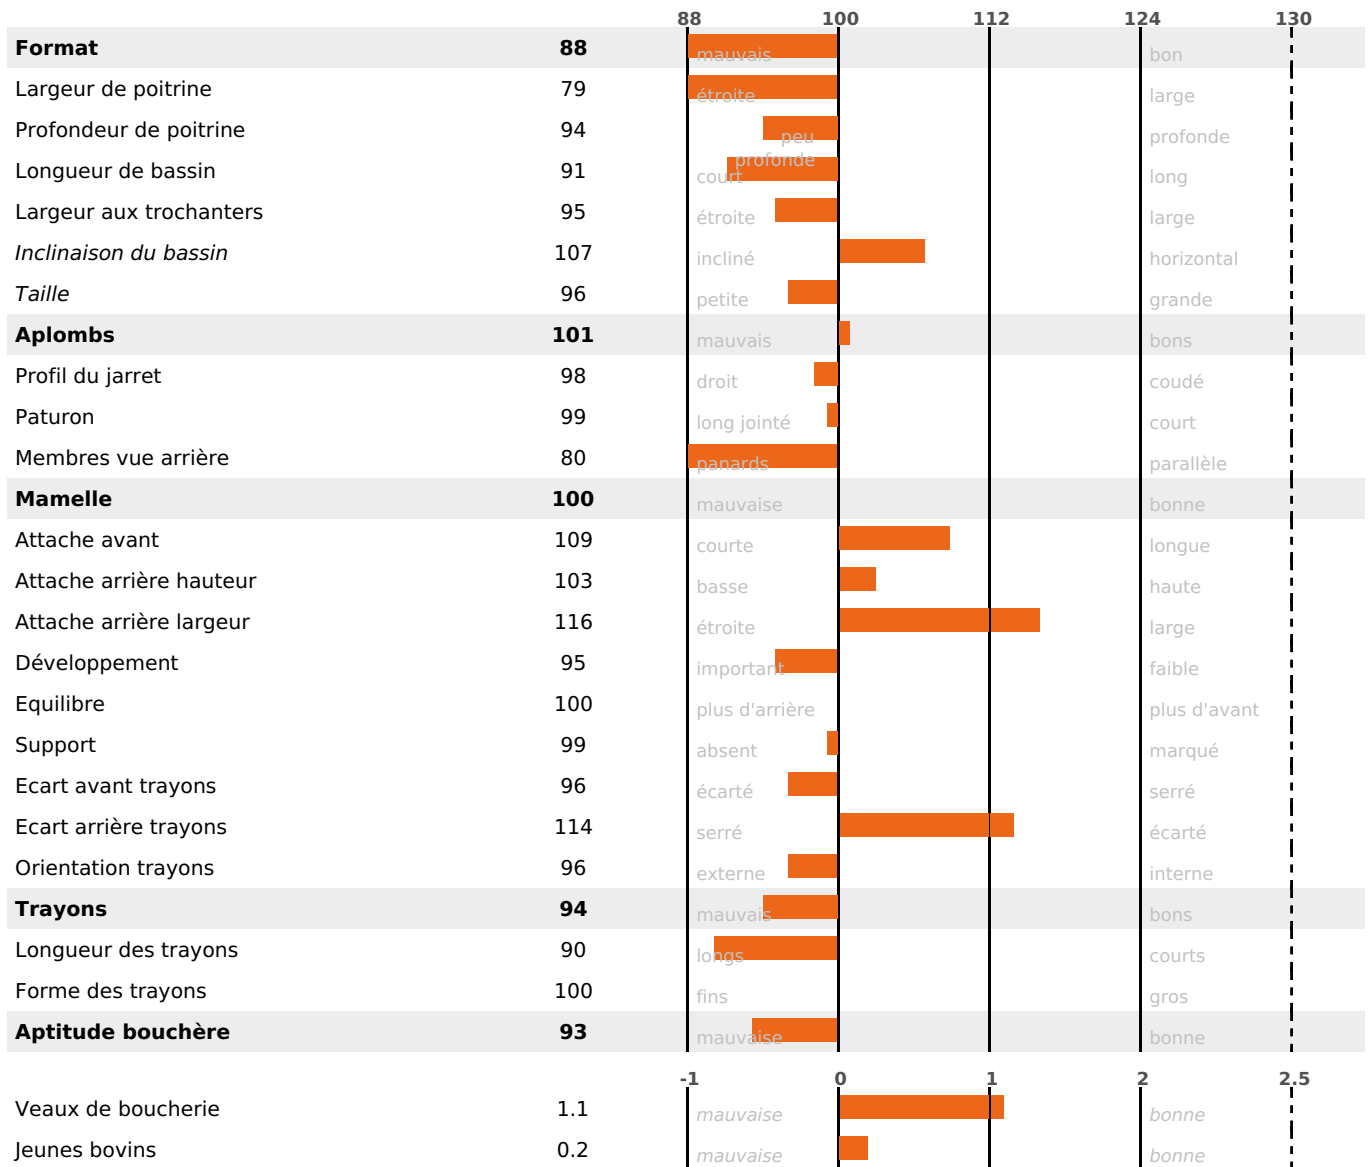

### FONCTIONNELS

MILCA : MIF / MTCP : MTF  
MTETR : NC

NAI	VEL	VIN	VIV
95	86	95	95

### SANTÉ

-0.5

NOU  
VEAU

3962 fille(s) - 2100 troupeau(x) - **CD**

**95**

FR 8843014363 - N° 80285

NAISSEUR : M PASSETEMPS YVAN

MÈRE : VITAMINE

2-305 11782KG 31,5 32,8