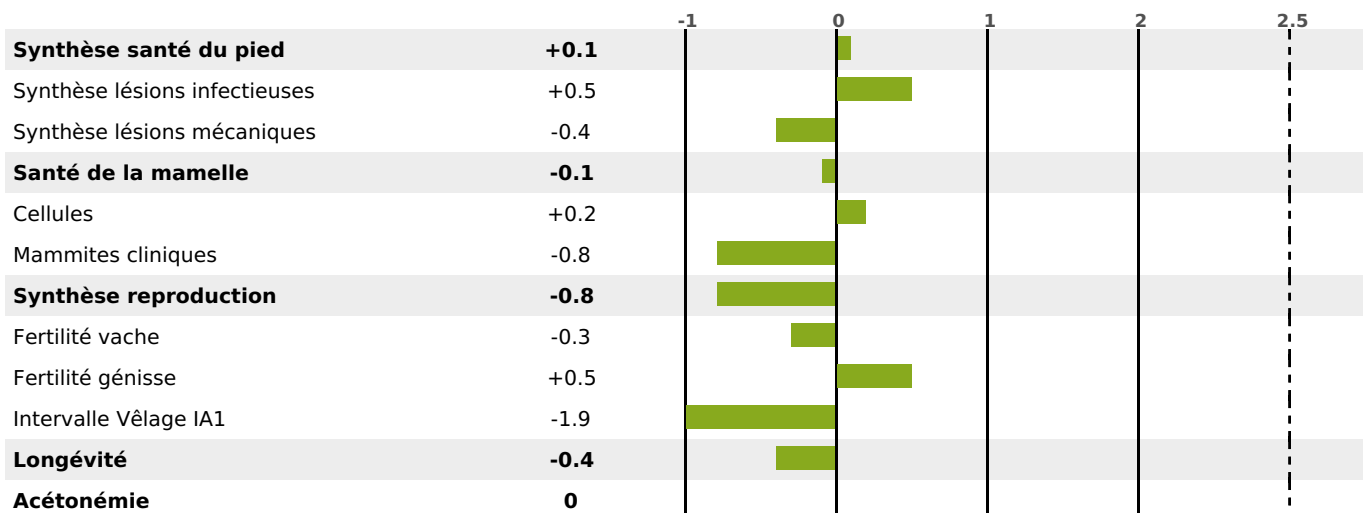

### FONCTIONNELS

MILCA : MIF / MTCP : MTF  
MTETR : NC

NAI	VEL	VIN	VIV
95	86	95	95

### SANTÉ

-0.5

NOU  
VEAU

3962 fille(s) - 2100 troupeau(x) - **CD**

**95**

FR 8843014363 - N° 80285

NAISSEUR : M PASSETEMPS YVAN

MÈRE : VITAMINE