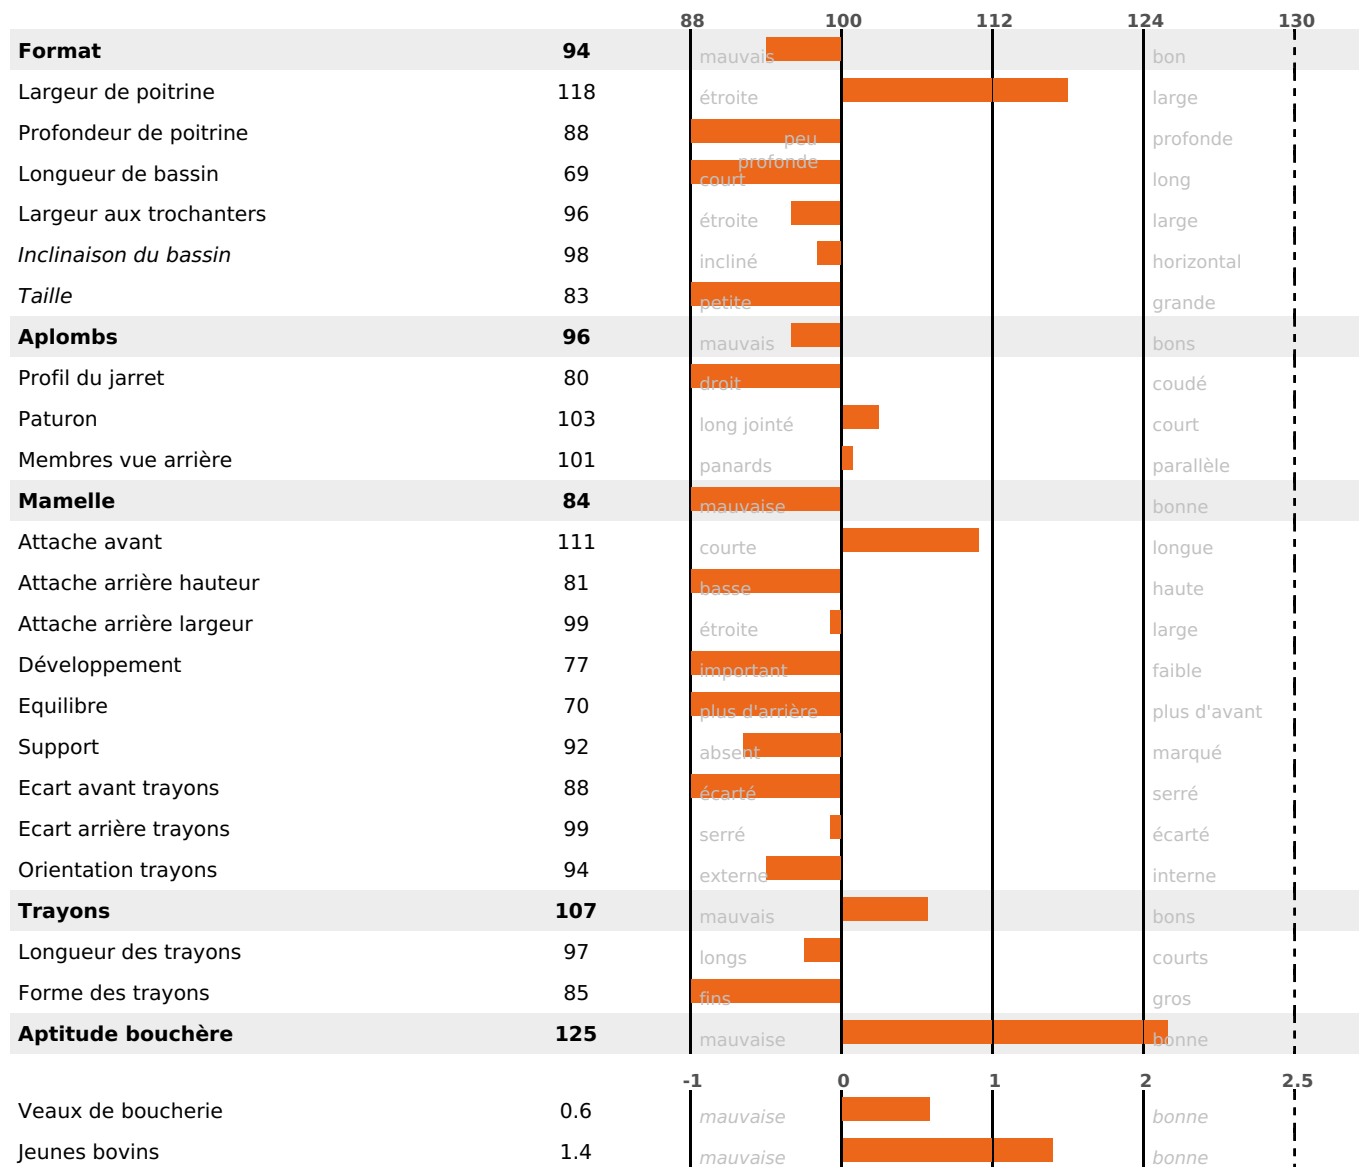

PRODUCTION

Synthèse laitière -2

335 fille(s) - 308 troupeau(x) - **CD 95%**

| LAIT | MP | MG | TP | TB | K-CAS | B-CAS |
|------|----|-----|------|------|-----------|-------|
| -678 | -9 | +11 | +1.9 | +5.6 | BB | |

FONCTIONNELS

MILCA : MIF / MTCP : MTF
MTETR : NC

| NAI | VEL | VIN | VIV |
|-----|-----|-----|-----|
| 79 | 76 | 95 | 91 |

SANTÉ

NOU
VEAU

222 fille(s) - 204 troupeau(x) - **CD 88**

FR 2544845398 - N° 79888

NAISSEUR : GAEC DE LA VUILLAUMIERE

MÈRE : AUBAINE

3-305 9643KG 43,4 37,9