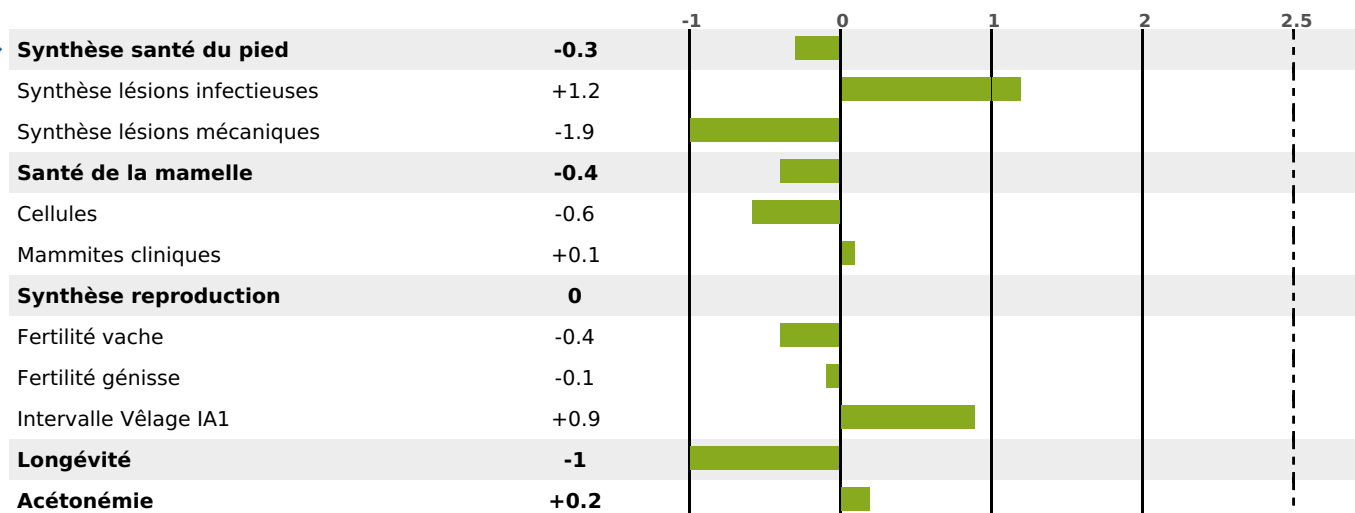

FONCTIONNELS

MILCA : MIF / MTCP : MTF
MTETR : NC

| NAI | VEL | VIN | VIV |
|-----|-----|-----|-----|
| 79 | 76 | 95 | 91 |

SANTÉ

NOU
VEAU

222 fille(s) - 204 troupeau(x) - **CD 88**

FR 2544845398 - N° 79888

NAISSEUR : GAEC DE LA VUILLAUMIERE

MÈRE : AUBAINE

3-305 9643KG 43,4 37,9