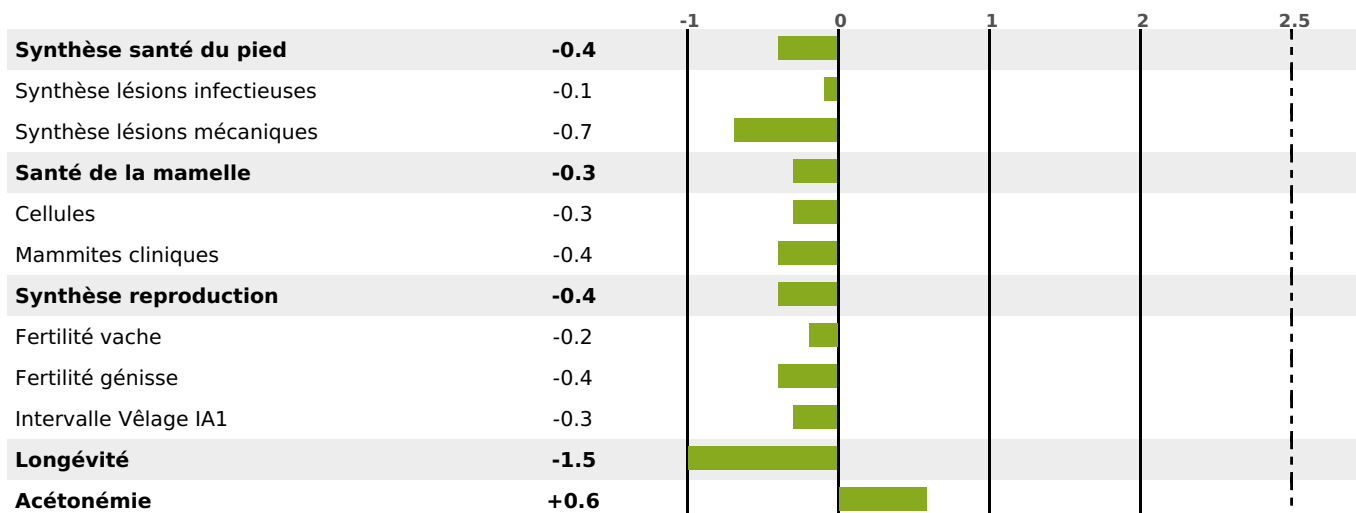

PRODUCTION

Synthèse laitière -10

938 fille(s) - 633 troupeau(x) - **CD 95%**

LAIT	MP	MG	TP	TB	K-CAS	B-CAS
-589	-7	-25	+1.9	0	BB	

FONCTIONNELS

MILCA : MIF / MTCP : MTF
MTETR : NC

NAI	VEL	VIN	VIV
95	95	95	95

SANTÉ

NOU VEAU

742 fille(s) - 518 troupeau(x) - CD 95

FR 6950609313 - N° 81442
 NAISSSEUR : M BONNET FABRICE
 MÈRE : DILIGENCE
 4-305 9604KG 40,5 35,0