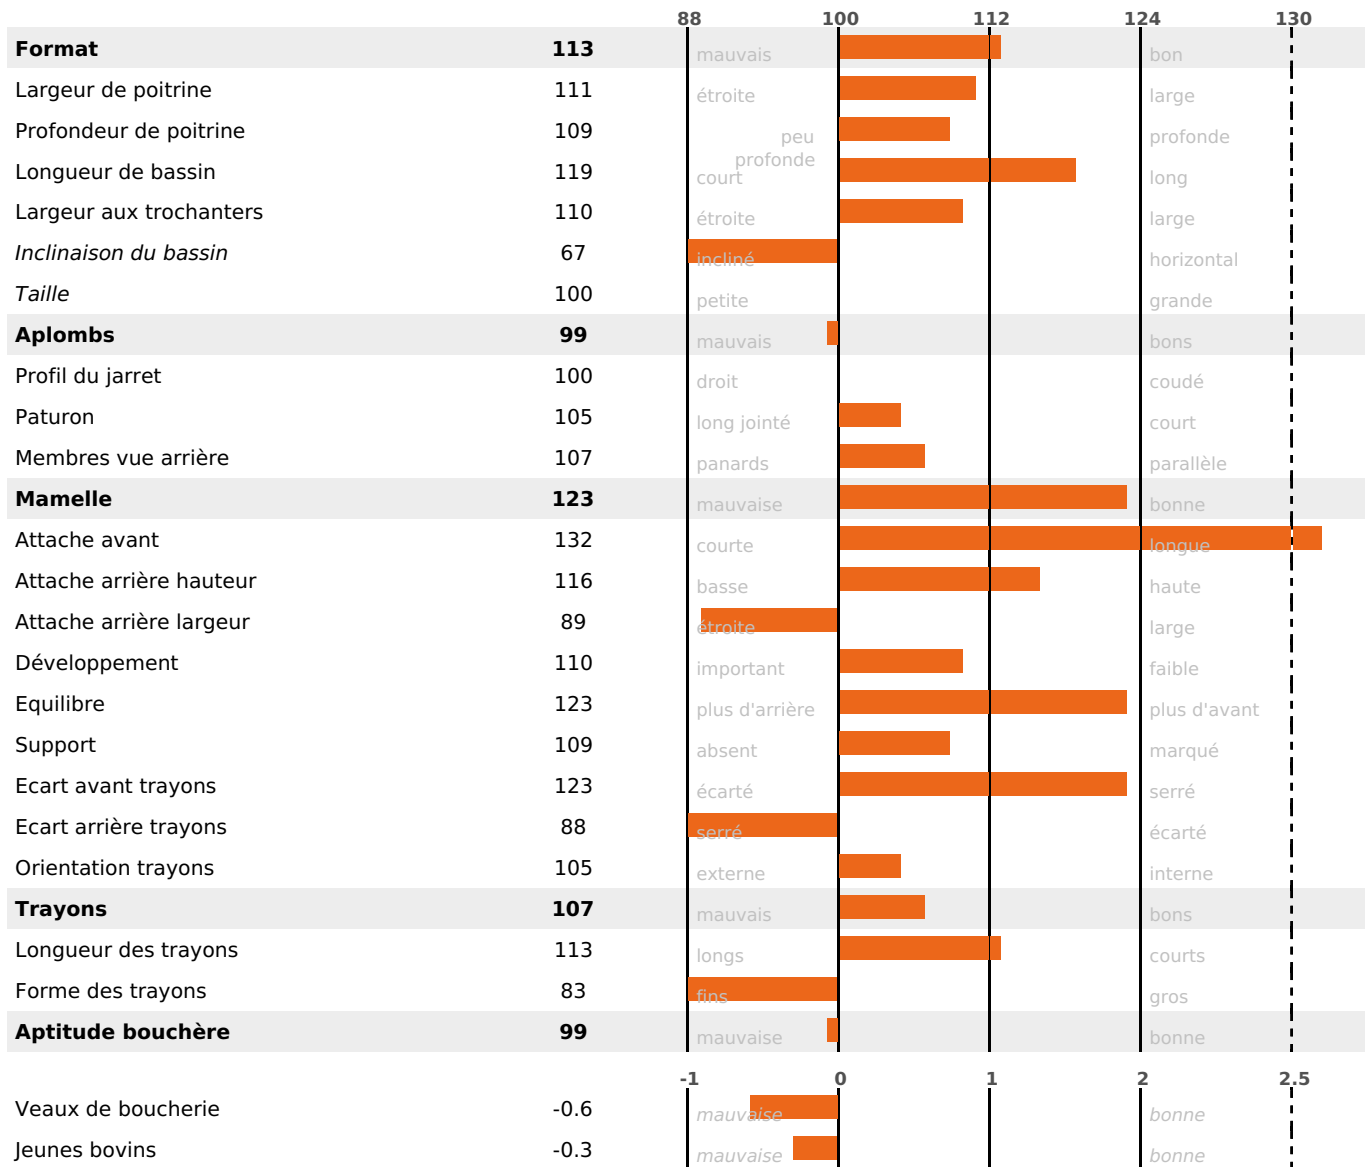

PRODUCTION

Synthèse laitière -10

938 fille(s) - 633 troupeau(x) - **CD 95%**

LAIT	MP	MG	TP	TB	K-CAS	B-CAS
-589	-7	-25	+1.9	0	BB	

FONCTIONNELS

MILCA : MIF / MTCP : MTF
MTETR : NC

NAI	VEL	VIN	VIV
95	95	95	95

SANTÉ

NOU VEAU

742 fille(s) - 518 troupeau(x) - CD 95

FR 6950609313 - N° 81442
 NAISSSEUR : M BONNET FABRICE
 MÈRE : DILIGENCE
 4-305 9604KG 40,5 35,0