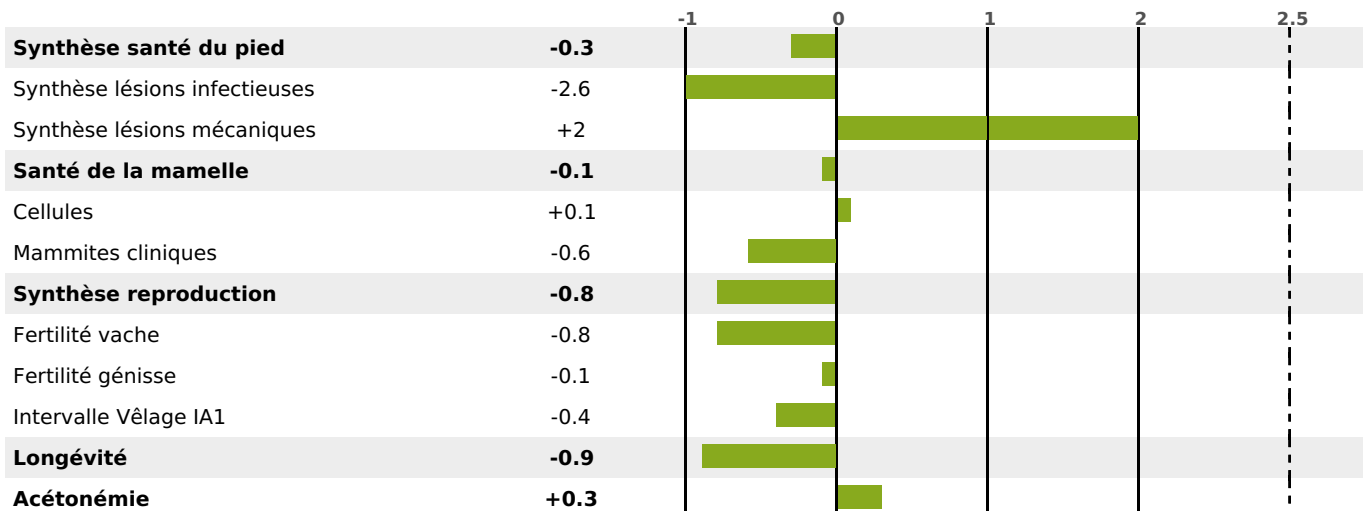

### FONCTIONNELS

MILCA : MIF / MTCP : MTF  
MTETR : NC

NAI	VEL	VIN	VIV
83	94	76	95

### SANTÉ

NOU  
VEAU

873 fille(s) - 727 troupeau(x) - **CD 95**

FR 4310142456 - N° 81578

NAISSEUR : GAEC DU BEAU SITE

MÈRE : BLANCHETTE

4-305 9133KG 40,3 33,9