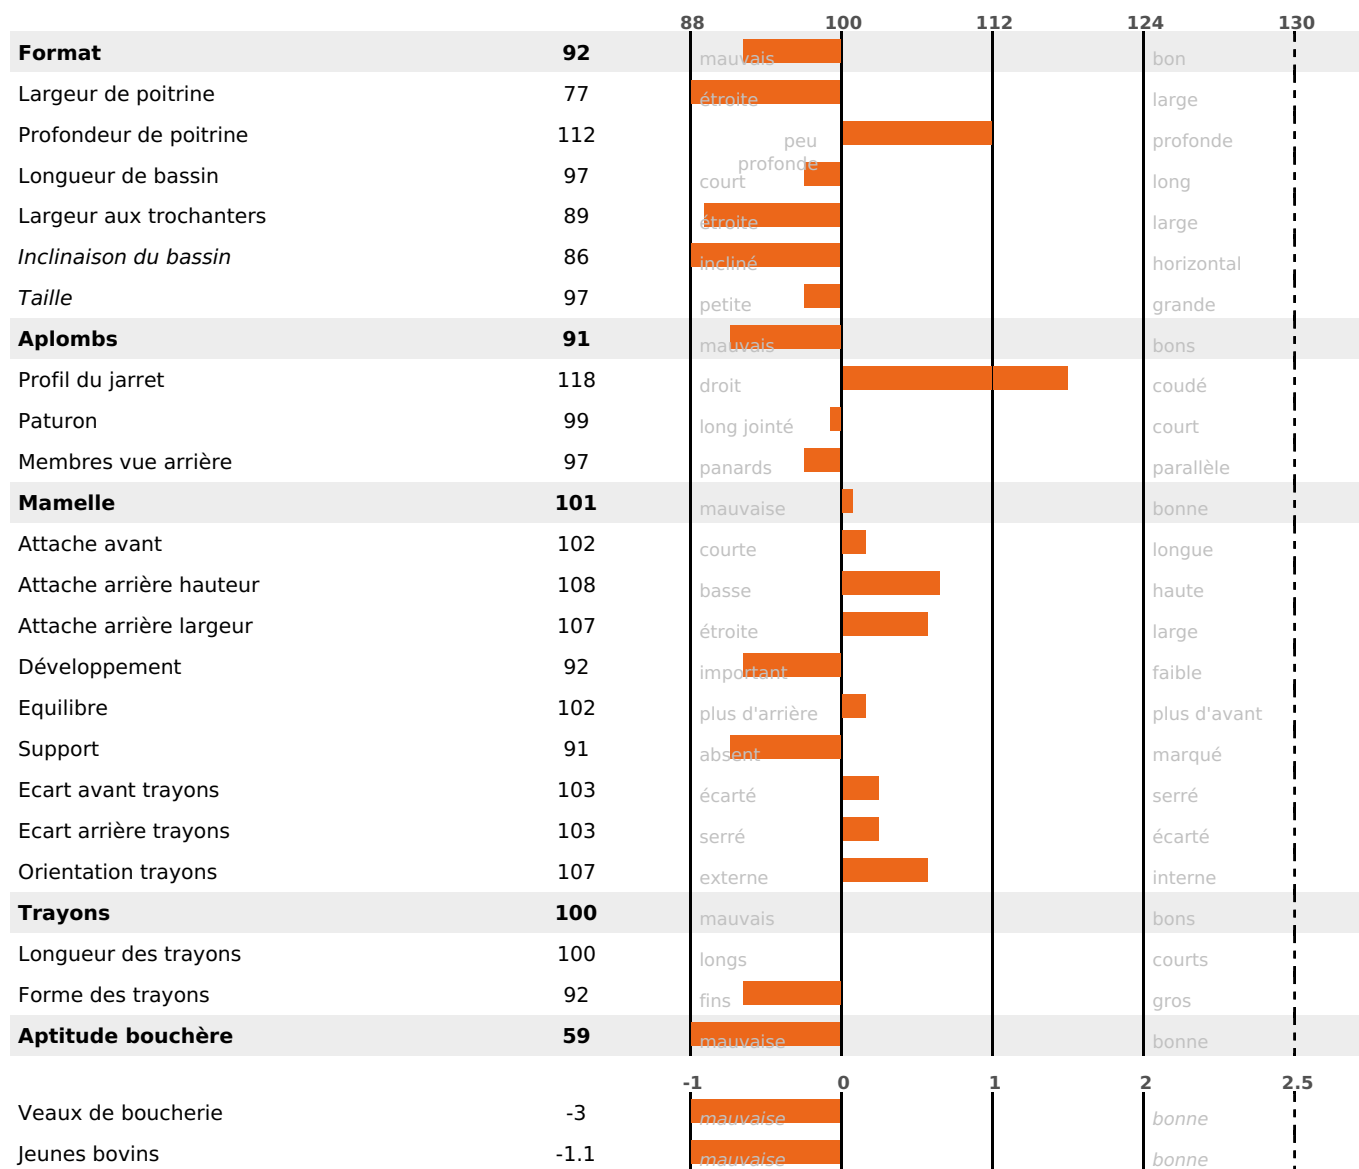

### PRODUCTION

Synthèse laitière **+15**

1563 fille(s) - 1257 troupeau(x) - **CD 95%**

LAIT	MP	MG	TP	TB	K-CAS	B-CAS
-282	+9	+12	+2.5	+3.2	BB	A2A2

### FONCTIONNELS

MILCA : MIF / MTCP : MTF  
MTETR : NC

NAI	VEL	VIN	VIV
83	94	76	95

### SANTÉ

NOU  
VEAU

873 fille(s) - 727 troupeau(x) - **CD 95**

FR 4310142456 - N° 81578

NAISSEUR : GAEC DU BEAU SITE

MÈRE : BLANCHETTE

4-305 9133KG 40,3 33,9