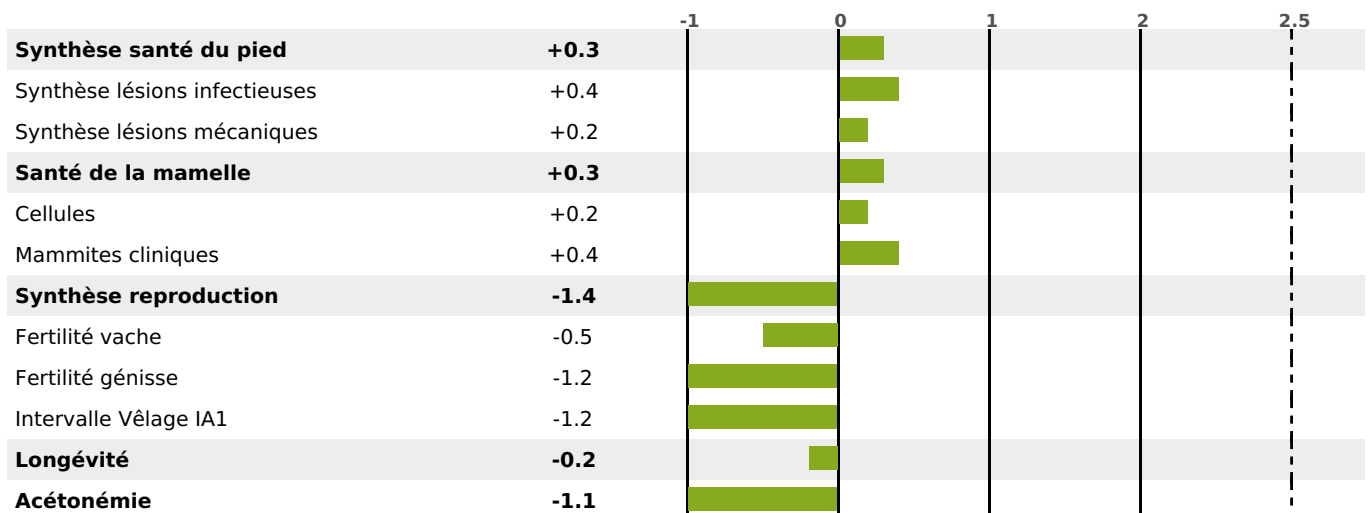

## PRODUCTION

Synthèse laitière -7

3959 fille(s) - 2471 troupeau(x) - **CD 95%**

| LAIT | MP | MG | TP   | TB | K-CAS | B-CAS |
|------|----|----|------|----|-------|-------|
| -90  | -6 | -4 | -0.4 | 0  | AB    | A1A2  |

## FONCTIONNELS

MILCA : MIF / MTCP : MTF  
MTETR : NC

| NAI | VEL | VIN | VIV |
|-----|-----|-----|-----|
| 56  | 70  | 64  | 82  |

## SANTÉ

-0.5

NOU  
VEAU

2748 fille(s) - 1769 troupeau(x) - **CD**

**95**

FR 2547072390 - N° 81007  
 NAISSEUR : GAEC DE PIERLEY  
 MÈRE : CORALINE  
 8-305 10699KG 41,8 31,9