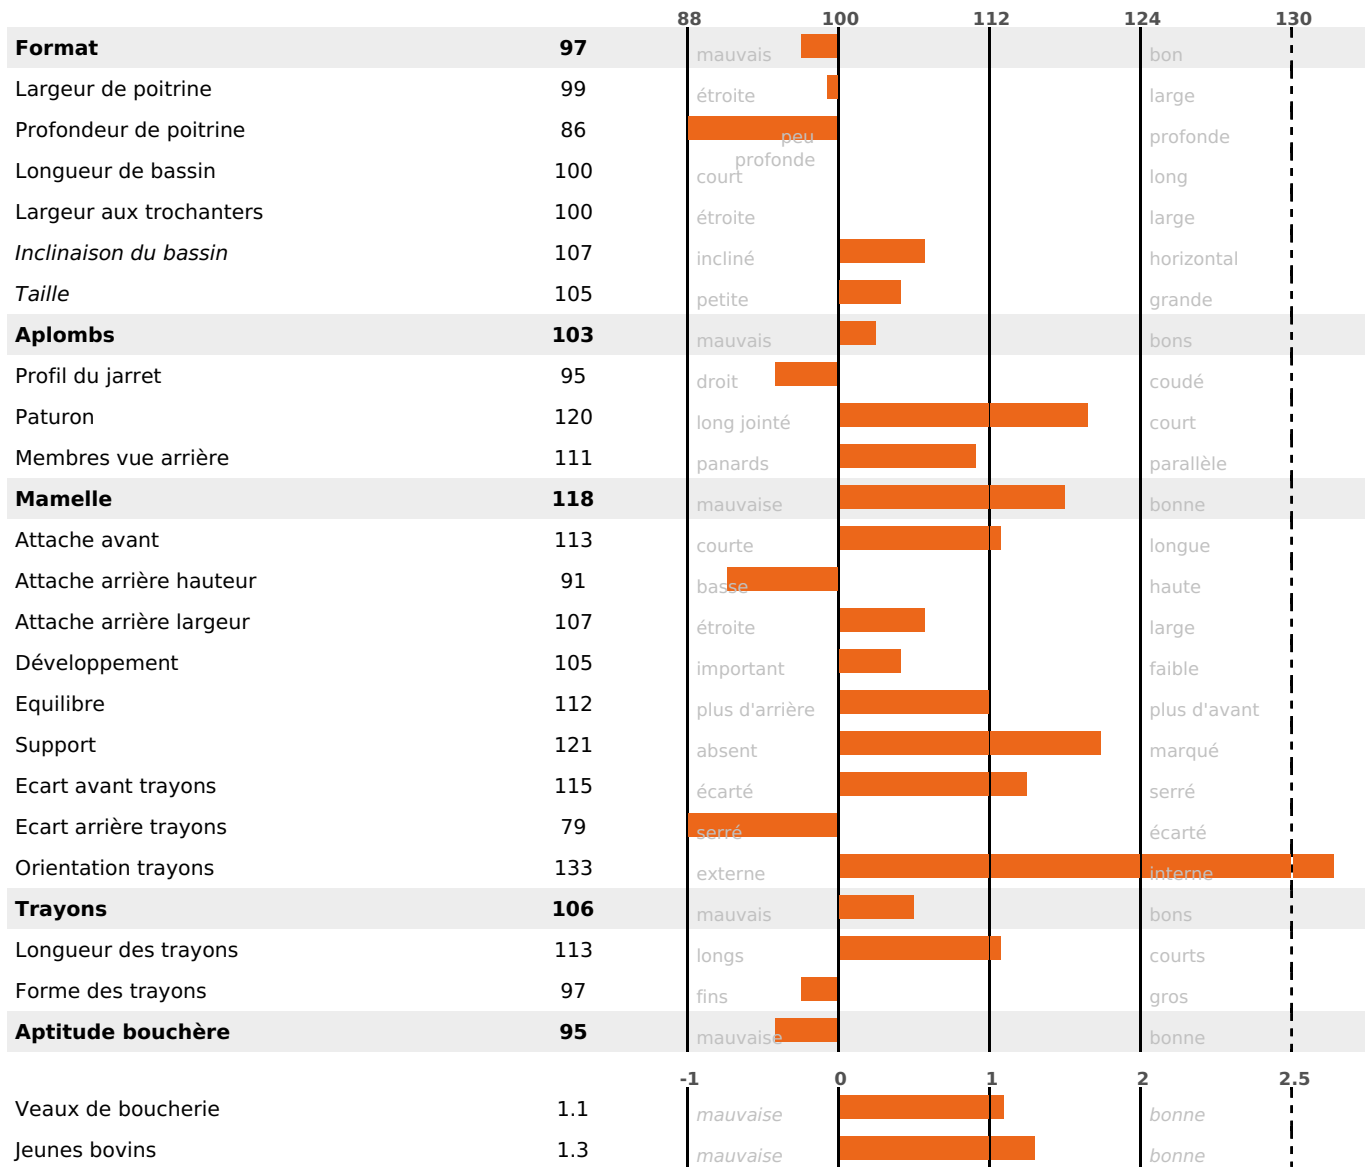

# FELINDRA

ISU

URBANISTE / PIOMBO / LINOU

97

## FONCTIONNELS

MILCA : MIF / MTCP : MTF  
MTETR : NC

| NAI | VEL | VIN | VIV |
|-----|-----|-----|-----|
| 56  | 70  | 64  | 82  |

## SANTÉ

-0.5

NOU  
VEAU

2748 fille(s) - 1769 troupeau(x) - **CD**

**95**

FR 2547072390 - N° 81007  
 NAISSEUR : GAEC DE PIERLEY  
 MÈRE : CORALINE  
 8-305 10699KG 41,8 31,9