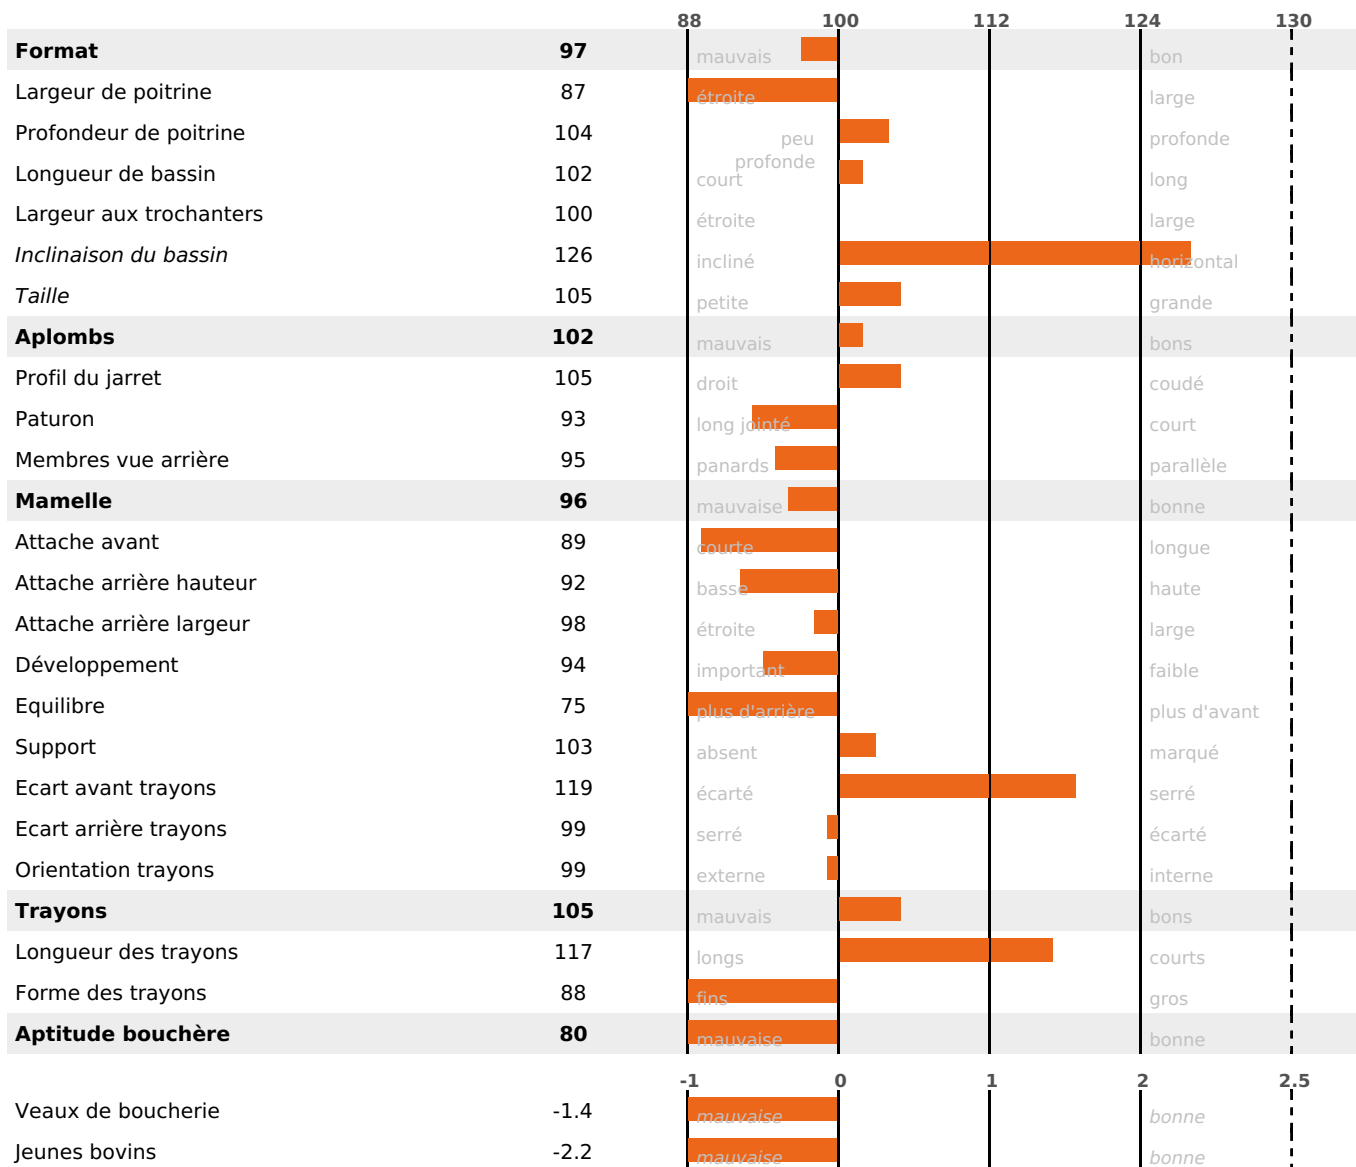

### PRODUCTION

Synthèse laitière -5

244 fille(s) - 232 troupeau(x) - **CD 95%**

LAIT	MP	MG	TP	TB	K-CAS	B-CAS
-469	-3	-21	+1.9	-0.2	BB	A2A2

### FONCTIONNELS

MILCA : MIF / MTCP : MTF  
MTETR : NC

NAI	VEL	VIN	VIV
78	95	87	95

### SANTÉ

NOU VEAU

168 fille(s) - 160 troupeau(x) - **CD 85**

FR 7030745309 - N° 80705

NAISSEUR : GAEC DES MONTANTS

MÈRE : CANCOILLOT

2-305 8308KG 40,8 37,3