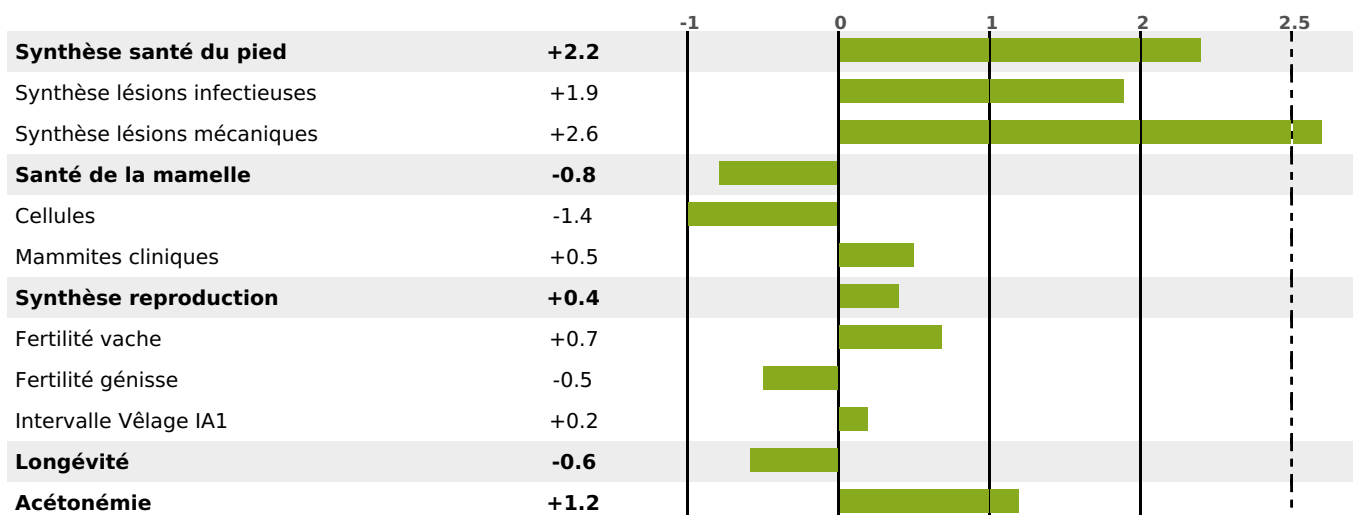

### FONCTIONNELS

MILCA : MIF / MTCP : MTF  
MTETR : NC

NAI	VEL	VIN	VIV
78	95	87	95

### SANTÉ

NOU VEAU

168 fille(s) - 160 troupeau(x) - **CD 85**

FR 7030745309 - N° 80705

NAISSEUR : GAEC DES MONTANTS

MÈRE : CANCOILLOT

2-305 8308KG 40,8 37,3