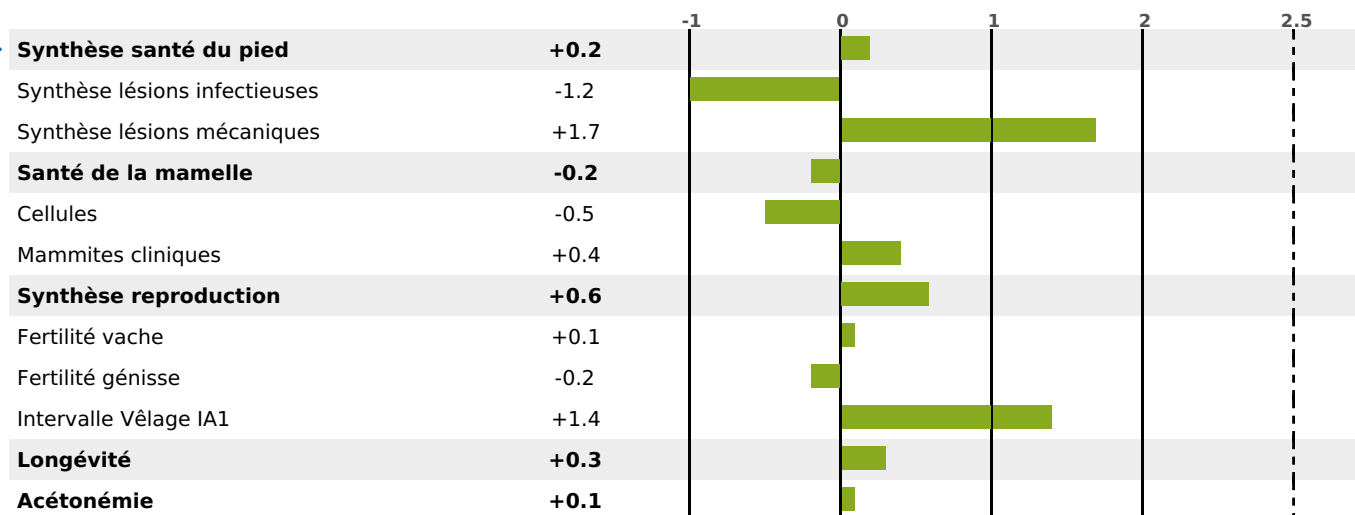

PRODUCTION

Synthèse laitière -10

452 fille(s) - 410 troupeau(x) - **CD 95%**

LAIT	MP	MG	TP	TB	K-CAS	B-CAS
-234	-8	-11	0	-0.4	AB	

FONCTIONNELS

MILCA : MIF / MTCP : MTF
MTETR : NC

NAI	VEL	VIN	VIV
77	82	93	85

SANTÉ

NOU
VEAU

314 fille(s) - 291 troupeau(x) - **CD 91**

FR 2537229459 - N° 81427

NAISSEUR : M DEVILLERS JEROME

MÈRE : CLAUDIA

4-305 9343KG 38,8 33,9