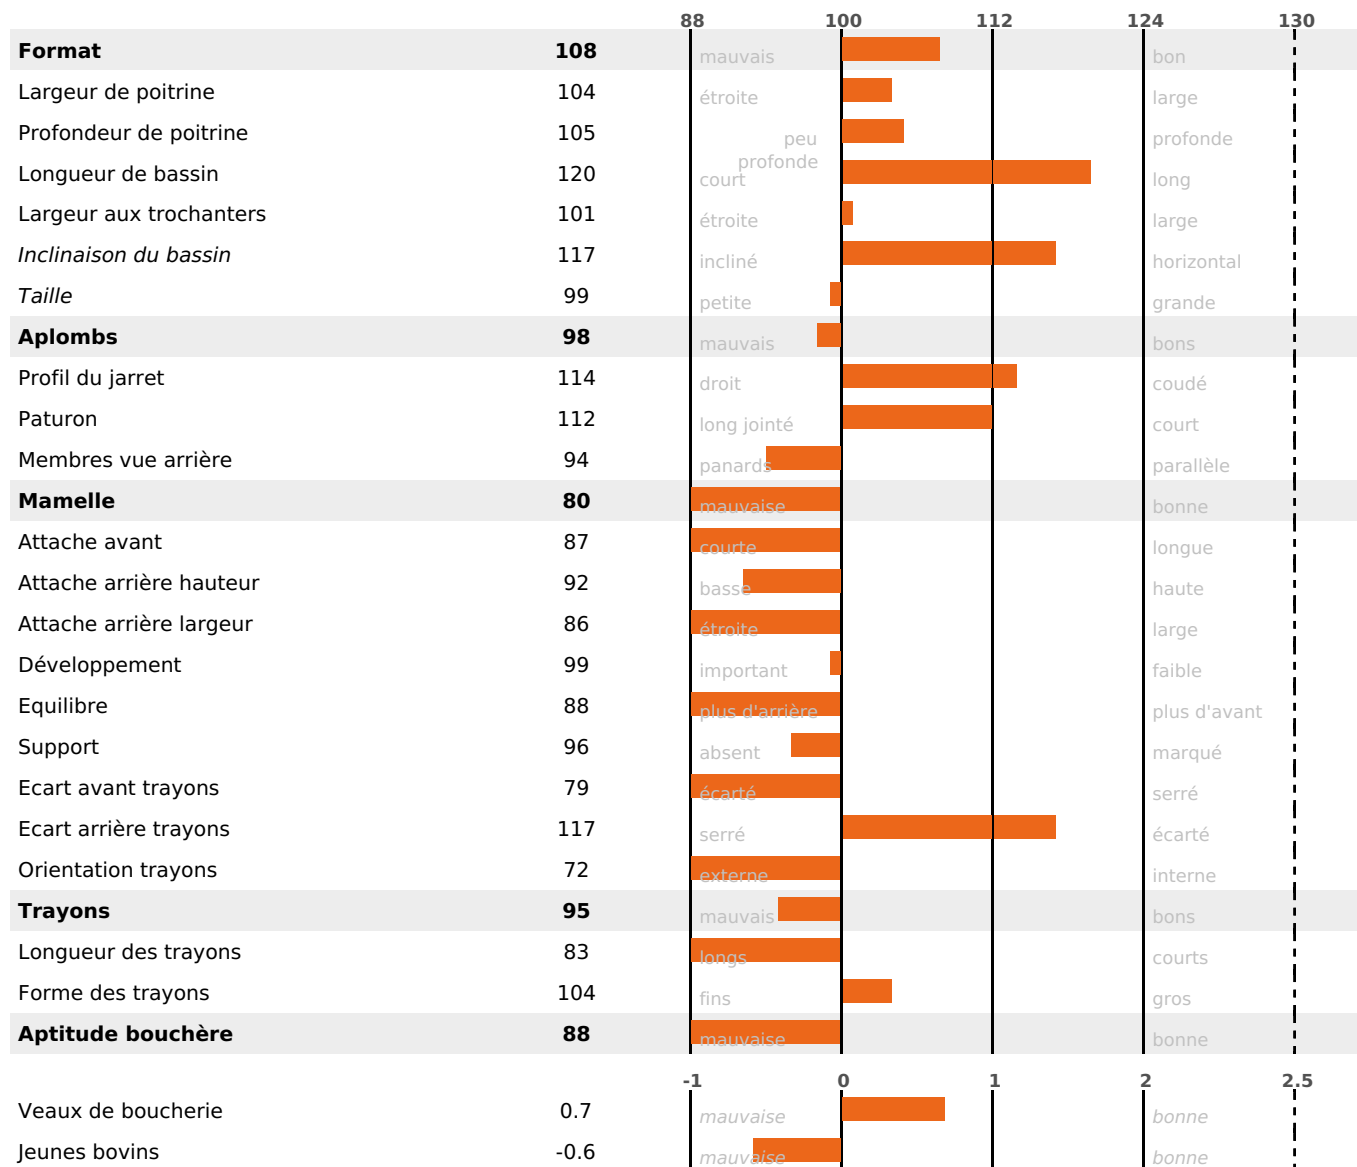

PRODUCTION

Synthèse laitière -10

452 fille(s) - 410 troupeau(x) - **CD 95%**

LAIT	MP	MG	TP	TB	K-CAS	B-CAS
-234	-8	-11	0	-0.4	AB	

FONCTIONNELS

MILCA : MIF / MTCP : MTF
MTETR : NC

NAI	VEL	VIN	VIV
77	82	93	85

SANTÉ

NOU
VEAU

314 fille(s) - 291 troupeau(x) - **CD 91**

FR 2537229459 - N° 81427

NAISSEUR : M DEVILLERS JEROME

MÈRE : CLAUDIA

4-305 9343KG 38,8 33,9