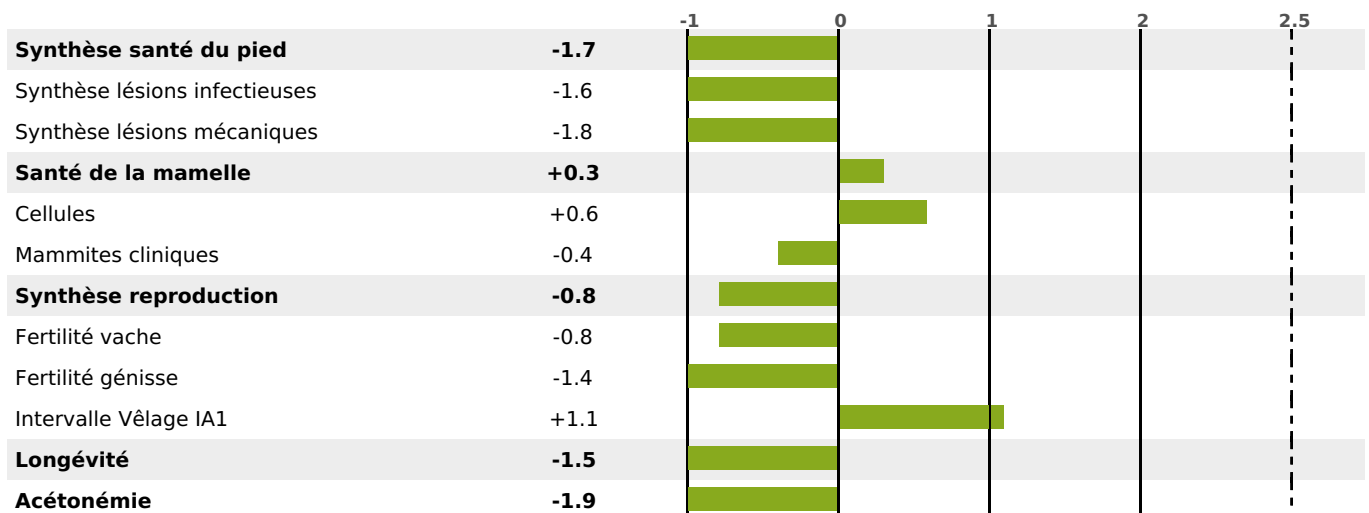

FONCTIONNELS

MILCA : MIC / MTCP : MTF
MTETR : NC

NAI	VEL	VIN	VIV
92	95	89	95

SANTÉ

NOU
VEAU

178 fille(s) - 169 troupeau(x) - **CD 86**

FR 2524614072 - N° 80997

NAISSEUR : GAEC DES BRUYERES-DEMESMAY

MÈRE : 66 BIANCA

3-305 10185KG 41 35,5