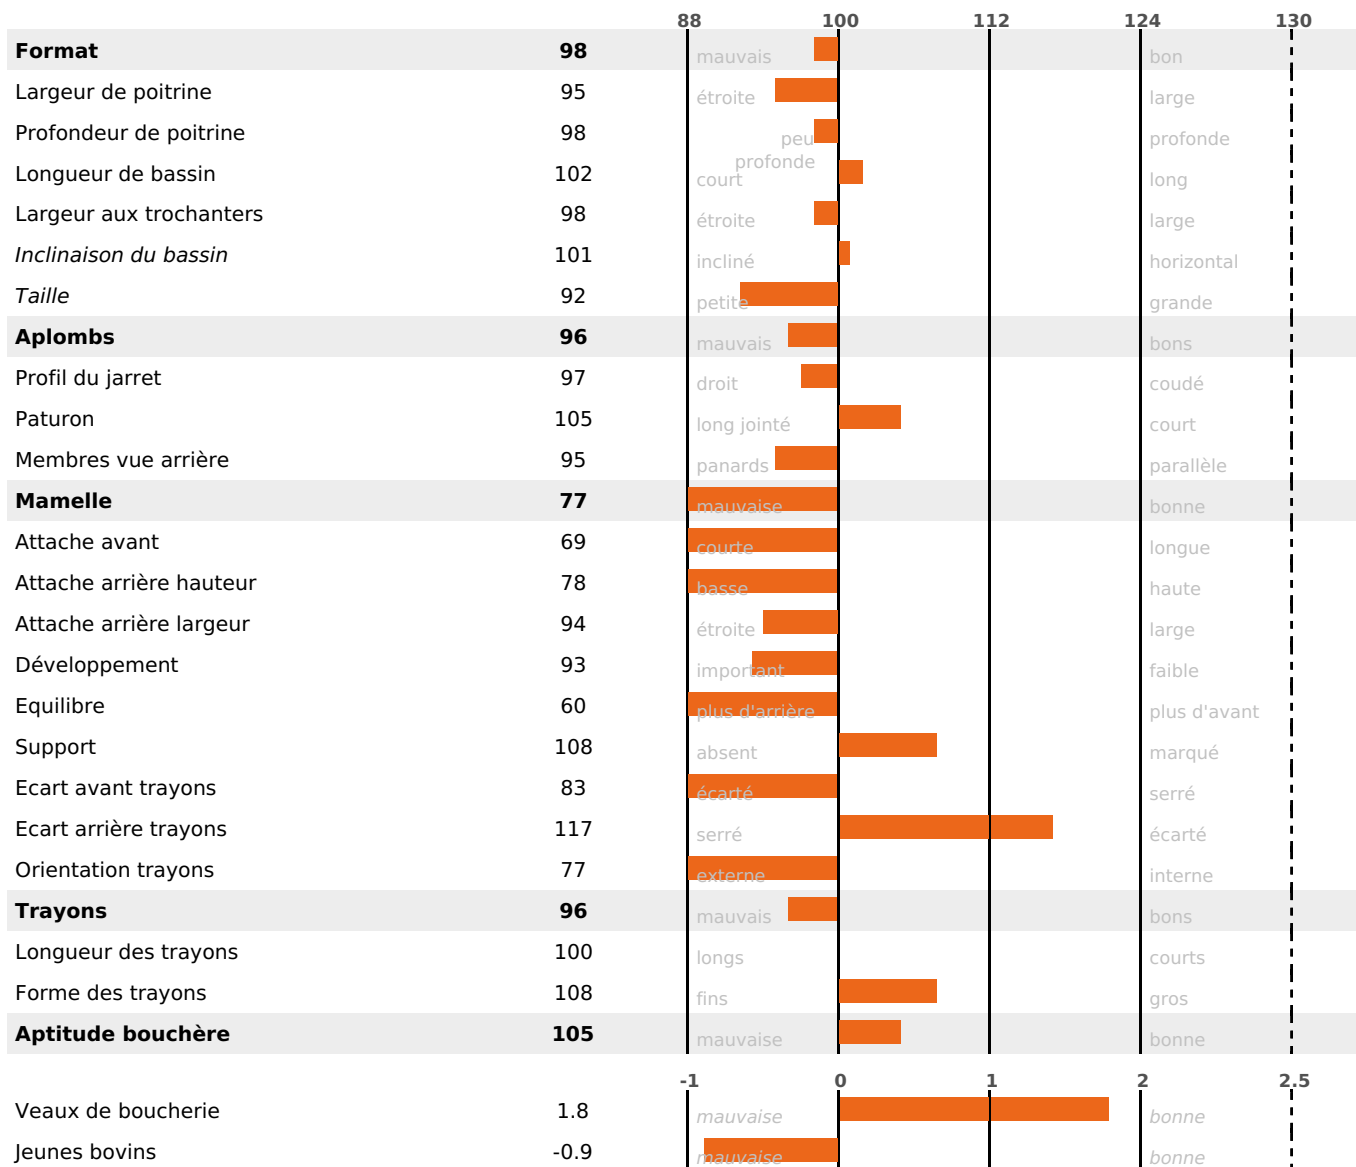

FONCTIONNELS

MILCA : MIC / MTCP : MTF
MTETR : NC

NAI	VEL	VIN	VIV
92	95	89	95

SANTÉ

NOU
VEAU

178 fille(s) - 169 troupeau(x) - **CD 86**

FR 2524614072 - N° 80997

NAISSEUR : GAEC DES BRUYERES-DEMESMAY

MÈRE : 66 BIANCA

3-305 10185KG 41 35,5