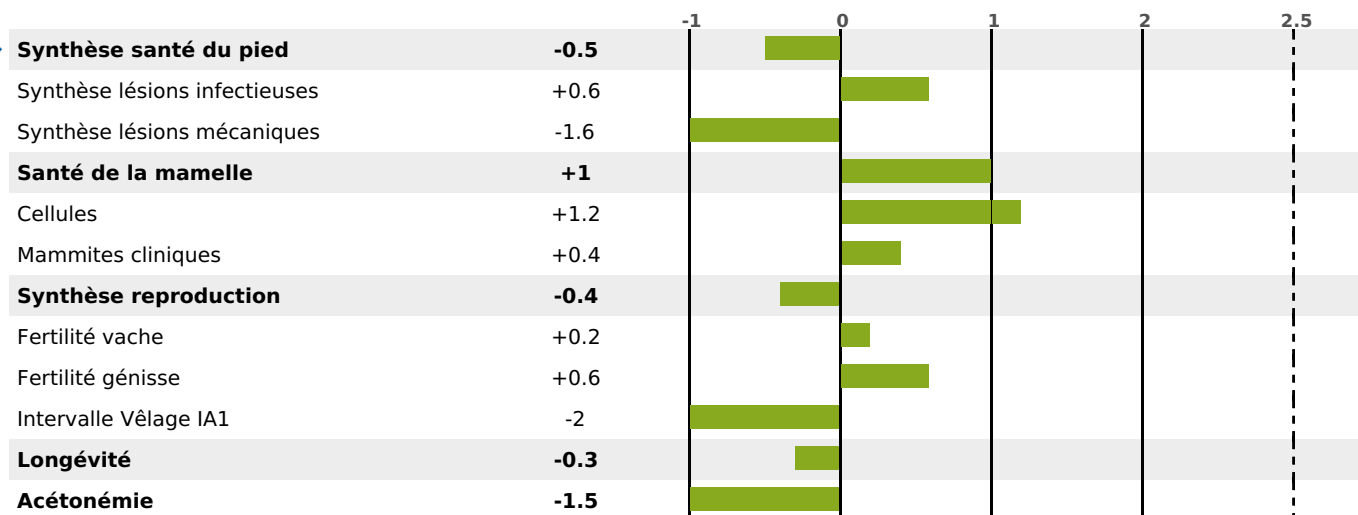

FONCTIONNELS

MILCA : MIF / MTCP : MTF

MTETR : NC

NAI	VEL	VIN	VIV
83	93	95	95

SANTÉ

NOU
VEAU

582 fille(s) - 523 troupeau(x) - **CD 94**

FR 5231610569 - N° 81439

NAISSEUR : GAEC CHAUFFETET

MÈRE : ACTIVE

4-297 8866KG 41,7 38,4