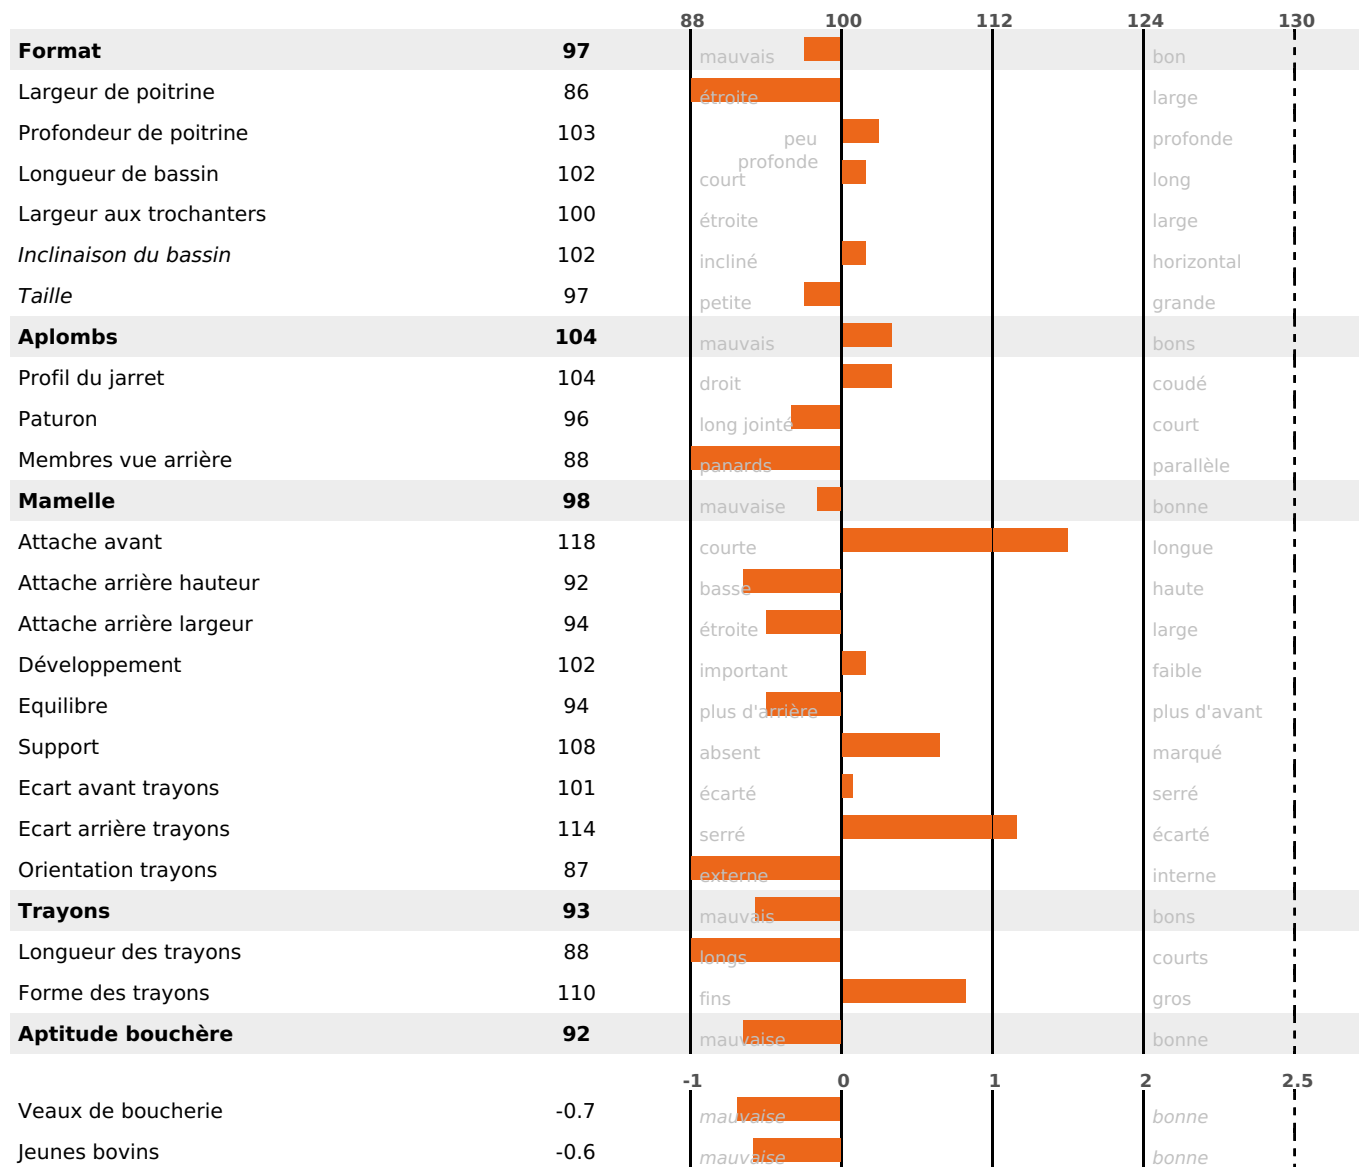

FESTIVAL

ISU

UROCHER / OXALIN / JAZANA

107

PRODUCTION

Synthèse laitière +5

966 fille(s) - 851 troupeau(x) - **CD 95%**

LAIT	MP	MG	TP	TB	K-CAS	B-CAS
+60	0	+18	-0.2	+2.4	AA	A1A1

FONCTIONNELS

MILCA : MIF / MTCP : MTF

MTETR : NC

NAI	VEL	VIN	VIV
83	93	95	95

SANTÉ

NOU
VEAU

582 fille(s) - 523 troupeau(x) - **CD 94**

FR 5231610569 - N° 81439

NAISSEUR : GAEC CHAUFFETET

MÈRE : ACTIVE

4-297 8866KG 41,7 38,4