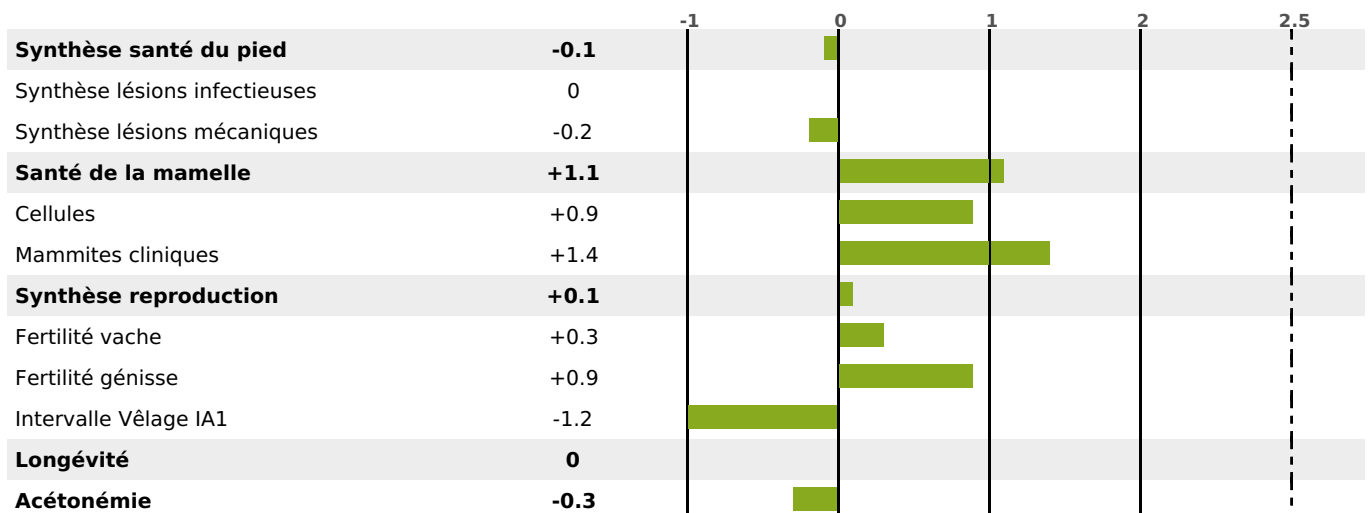

PRODUCTION

Synthèse laitière -27

268 fille(s) - 253 troupeau(x) - **CD 95%**

LAIT	MP	MG	TP	TB	K-CAS	B-CAS
-758	-26	-14	-0.1	+2.3	AB	

FONCTIONNELS

MILCA : MIF / MTCP : MTF
MTETR : NC

NAI	VEL	VIN	VIV
95	95	87	95

SANTÉ

NOU VEAU

184 fille(s) - 172 troupeau(x) - **CD 86**

FR 7402331629 - N° 81027

NAISSEUR : GAEC AU COUCHER DU SOLEIL

MÈRE : CHOUPETTE

1-305 7398KG 36,8 38,3