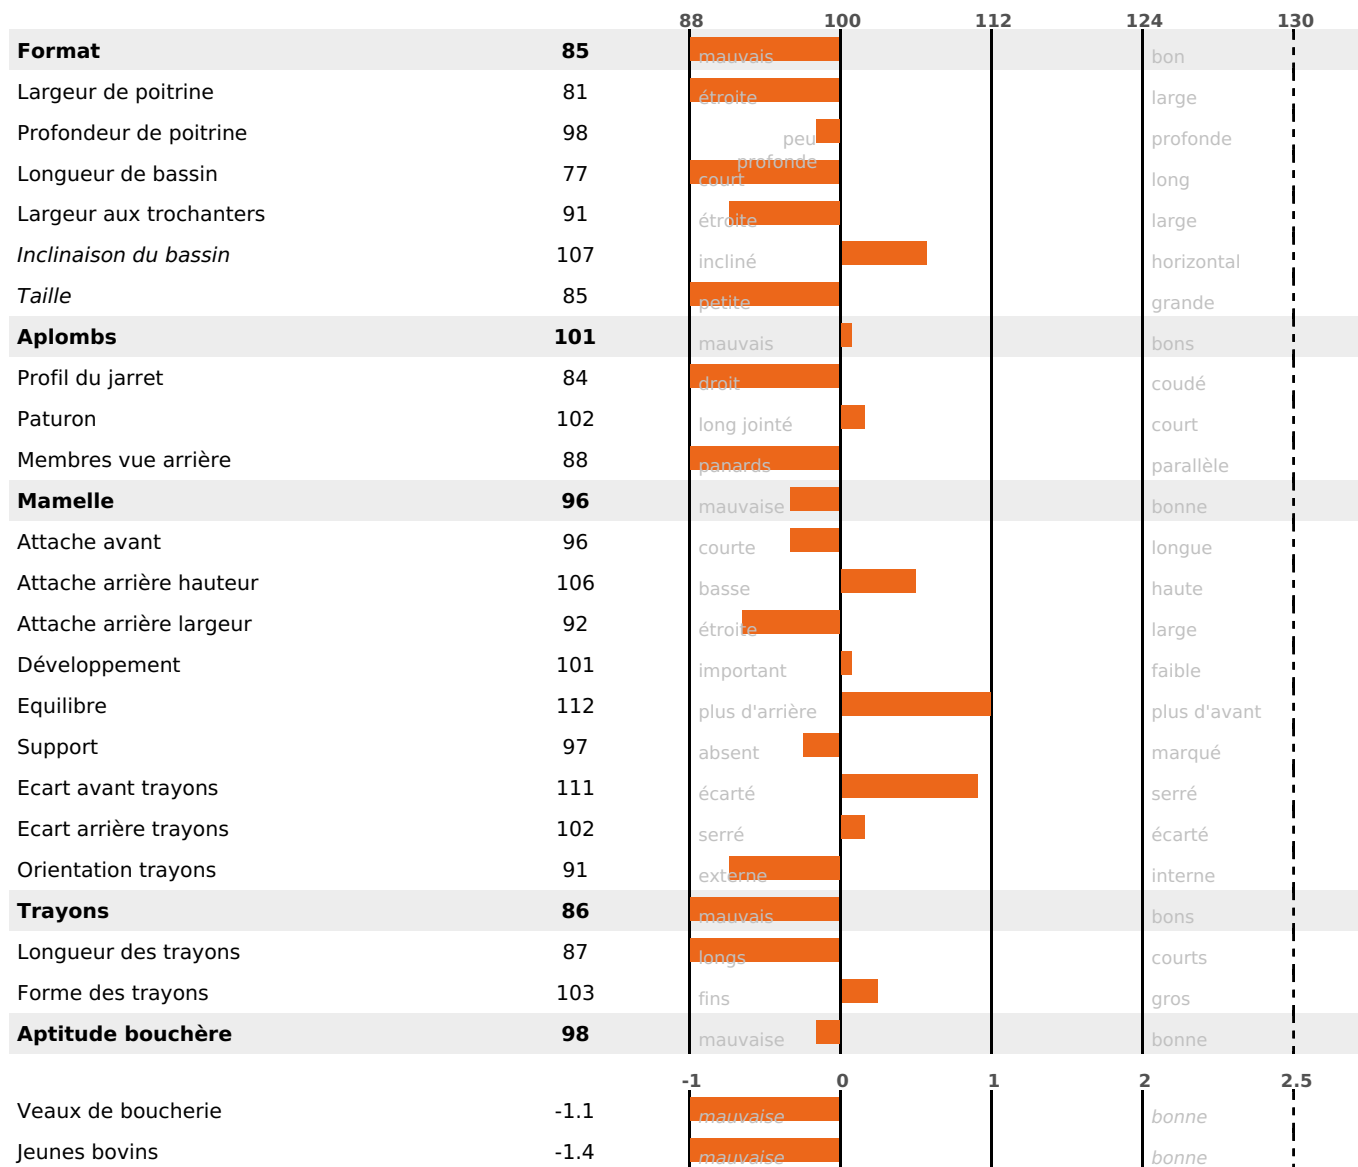

PRODUCTION

Synthèse laitière -27

268 fille(s) - 253 troupeau(x) - **CD 95%**

LAIT	MP	MG	TP	TB	K-CAS	B-CAS
-758	-26	-14	-0.1	+2.3	AB	

FONCTIONNELS

MILCA : MIF / MTCP : MTF
MTETR : NC

NAI	VEL	VIN	VIV
95	95	87	95

SANTÉ

NOU VEAU

184 fille(s) - 172 troupeau(x) - **CD 86**

FR 7402331629 - N° 81027

NAISSEUR : GAEC AU COUCHER DU SOLEIL

MÈRE : CHOUPETTE

1-305 7398KG 36,8 38,3