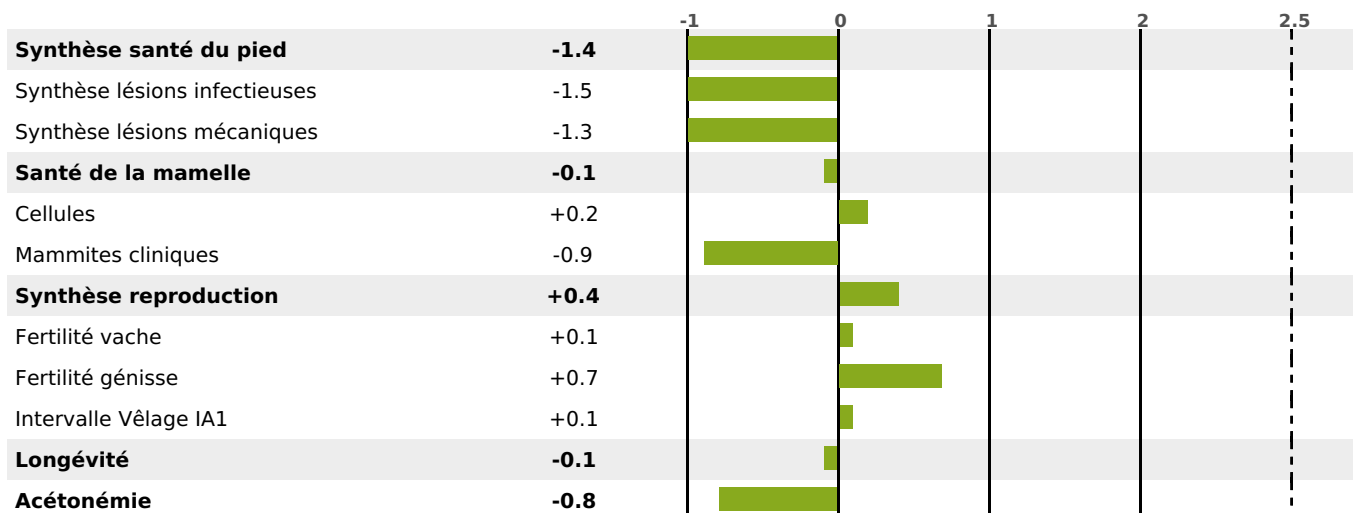

PRODUCTION

Synthèse laitière -11

298 fille(s) - 278 troupeau(x) - **CD 95%**

LAIT	MP	MG	TP	TB	K-CAS	B-CAS
-245	-10	-6	-0.3	+0.8	BB	

FONCTIONNELS

MILCA : MIF / MTCP : MTF
MTETR : NC

NAI	VEL	VIN	VIV
64	84	95	79

SANTÉ

NOU
VEAU

228 fille(s) - 218 troupeau(x) - **CD 88**

FR 2529300104 - N° 81425

NAISSEUR : GAEC DE LA MONTAGNE BARTHOULOT

MÈRE : BINETTE

3-305 9239KG 35,1 34,9