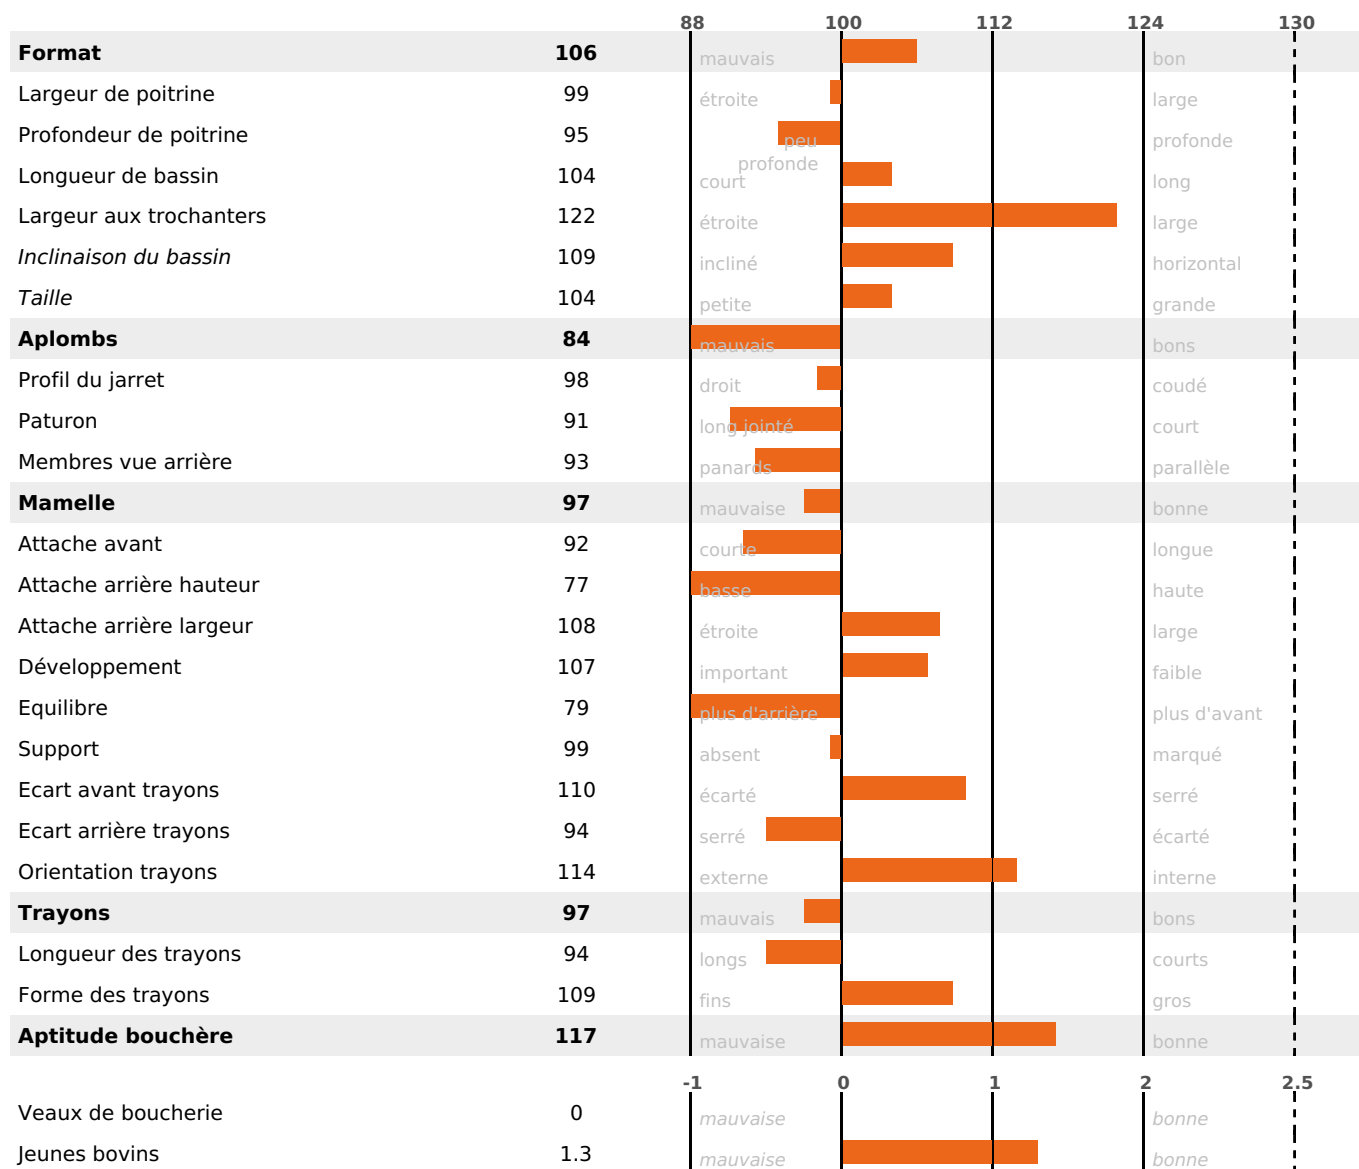

PRODUCTION

Synthèse laitière -11

298 fille(s) - 278 troupeau(x) - **CD 95%**

LAIT	MP	MG	TP	TB	K-CAS	B-CAS
-245	-10	-6	-0.3	+0.8	BB	

FONCTIONNELS

MILCA : MIF / MTCP : MTF
MTETR : NC

NAI	VEL	VIN	VIV
64	84	95	79

SANTÉ

NOU
VEAU

228 fille(s) - 218 troupeau(x) - **CD 88**

FR 2529300104 - N° 81425

NAISSEUR : GAEC DE LA MONTAGNE BARTHOULOT

MÈRE : BINETTE

3-305 9239KG 35,1 34,9