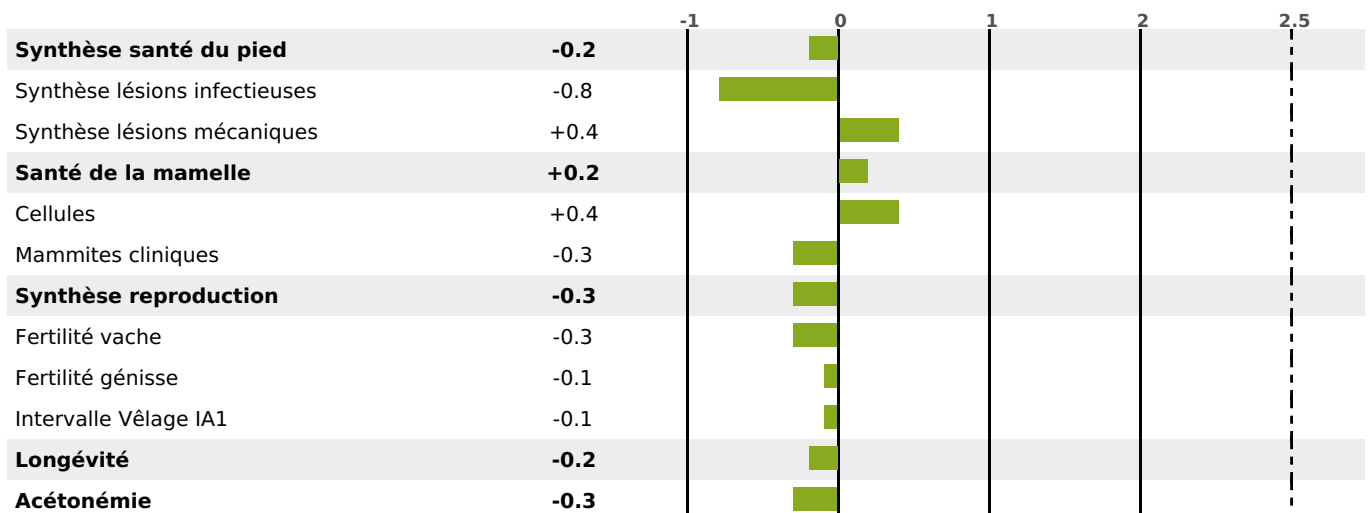

PRODUCTION

Synthèse laitière **-14**

275 fille(s) - 258 troupeau(x) - **CD 95%**

LAIT	MP	MG	TP	TB	K-CAS	B-CAS
-28	-10	-10	-1.6	-1.3	BB	A2A2

FONCTIONNELS

MILCA : MIF / MTCP : MTF
MTETR : NC

NAI	VEL	VIN	VIV
48	95	74	91

SANTÉ

NOU
VEAU

194 fille(s) - 183 troupeau(x) - **CD 87**

FR 3802741497 - N° 81009
 NAISSEUR : EARL DE TERNAN
 MÈRE : COQUILLE
 1-305 9409KG 39,7 35,9