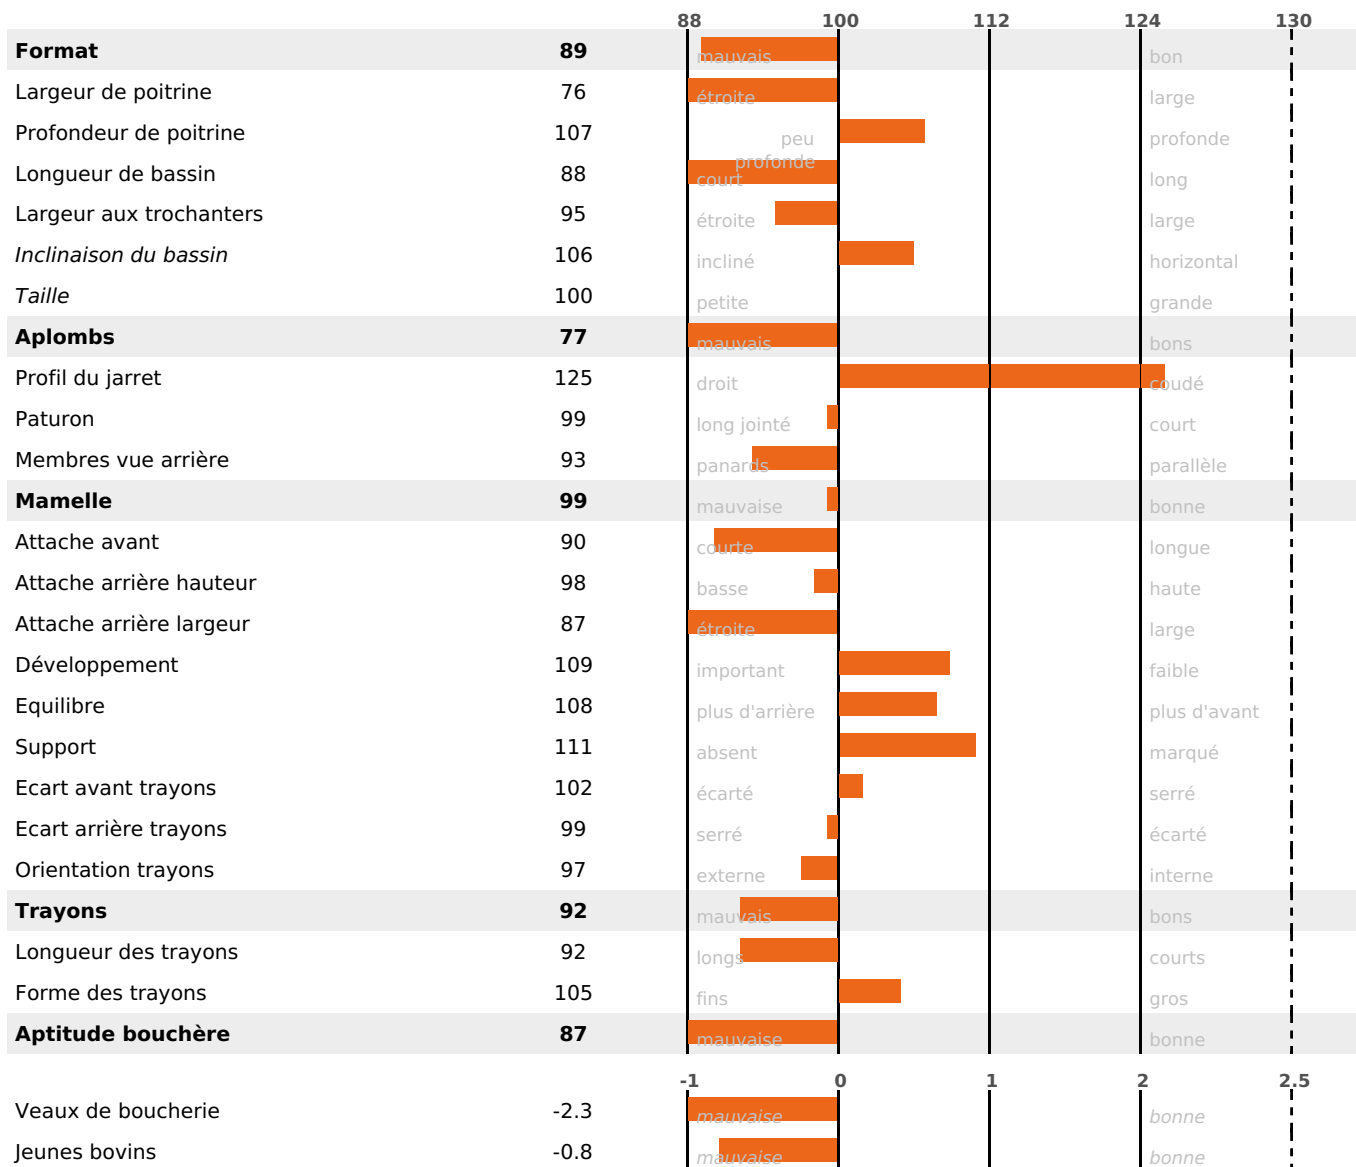

PRODUCTION

Synthèse laitière **-14**

275 fille(s) - 258 troupeau(x) - **CD 95%**

LAIT	MP	MG	TP	TB	K-CAS	B-CAS
-28	-10	-10	-1.6	-1.3	BB	A2A2

FONCTIONNELS

MILCA : MIF / MTCP : MTF
MTETR : NC

NAI	VEL	VIN	VIV
48	95	74	91

SANTÉ

NOU
VEAU

194 fille(s) - 183 troupeau(x) - **CD 87**

FR 3802741497 - N° 81009
 NAISSEUR : EARL DE TERNAN
 MÈRE : COQUILLE
 1-305 9409KG 39,7 35,9