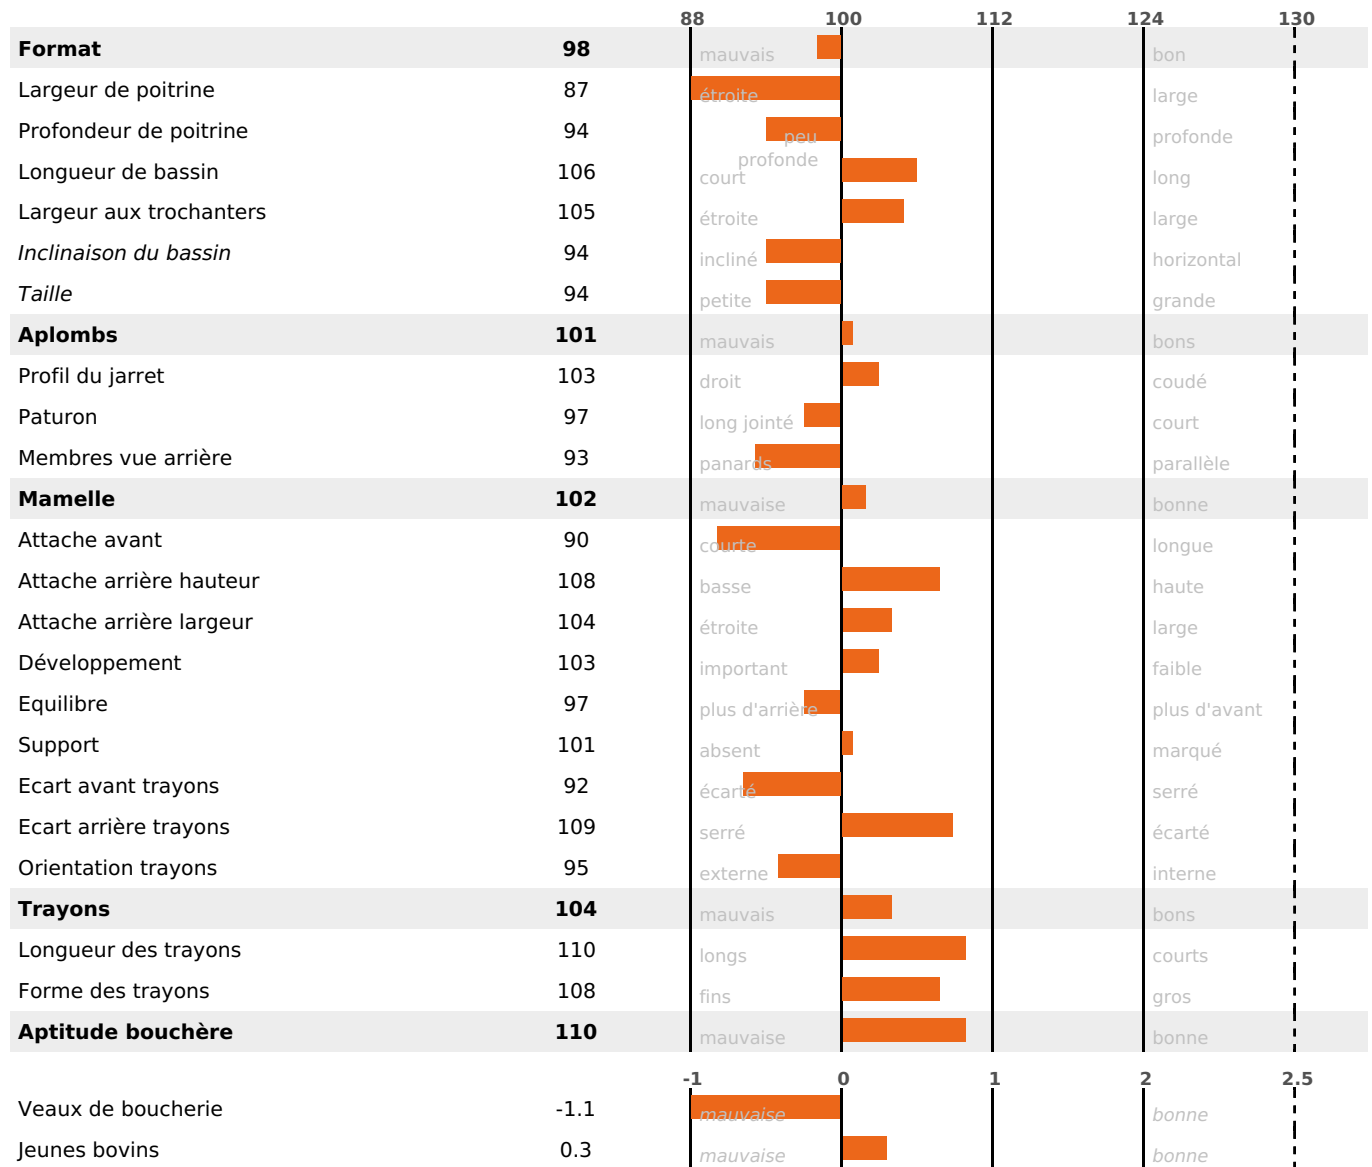

### PRODUCTION

Synthèse laitière -6

324 fille(s) - 306 troupeau(x) - **CD 95%**

LAIT	MP	MG	TP	TB	K-CAS	B-CAS
-85	-6	0	-0.5	+0.7	AB	A1A2

### FONCTIONNELS

MILCA : MIF / MTCP : MTF  
MTETR : NC

NAI	VEL	VIN	VIV
56	95	89	95

### SANTÉ

NOU  
VEAU

249 fille(s) - 238 troupeau(x) - CD 89

FR 7120110004 - N° 79901

NAISSEUR : GAEC DES BRUYERES

MÈRE : VALABLE

3-305 10980KG 38 36,0