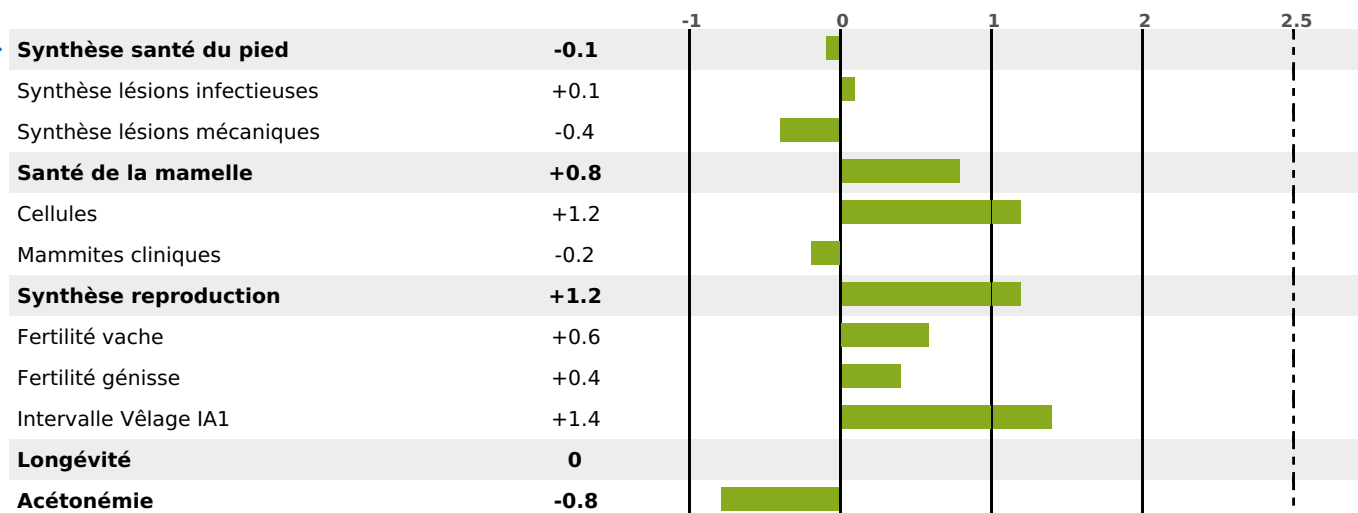

### FONCTIONNELS

MILCA : MIF / MTCP : MTF  
MTETR : NC

NAI	VEL	VIN	VIV
56	95	89	95

### SANTÉ

NOU  
VEAU

249 fille(s) - 238 troupeau(x) - CD 89

FR 7120110004 - N° 79901

NAISSEUR : GAEC DES BRUYERES

MÈRE : VALABLE

3-305 10980KG 38 36,0