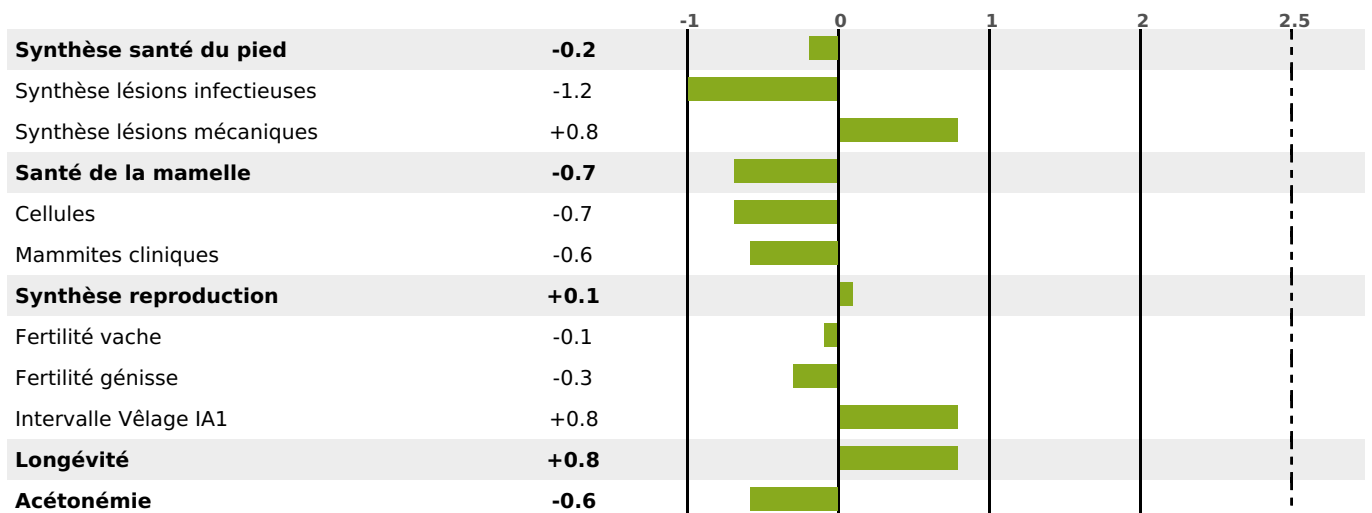

PRODUCTION

Synthèse laitière **-11**

250 fille(s) - 231 troupeau(x) - **CD 95%**

LAIT	MP	MG	TP	TB	K-CAS	B-CAS
+100	-4	-23	-1.1	-3.8	AB	

FONCTIONNELS

MILCA : MIF / MTCP : MTF
MTETR : NC

NAI	VEL	VIN	VIV
61	90	92	93

SANTÉ

NOU
VEAU

180 fille(s) - 170 troupeau(x) - **CD 87**

FR 3803183423 - N° 81011

NAISSEUR : GAEC DE LA GRAND MAISON

MÈRE : CALINE

5-305 12387KG 31,3 31,1