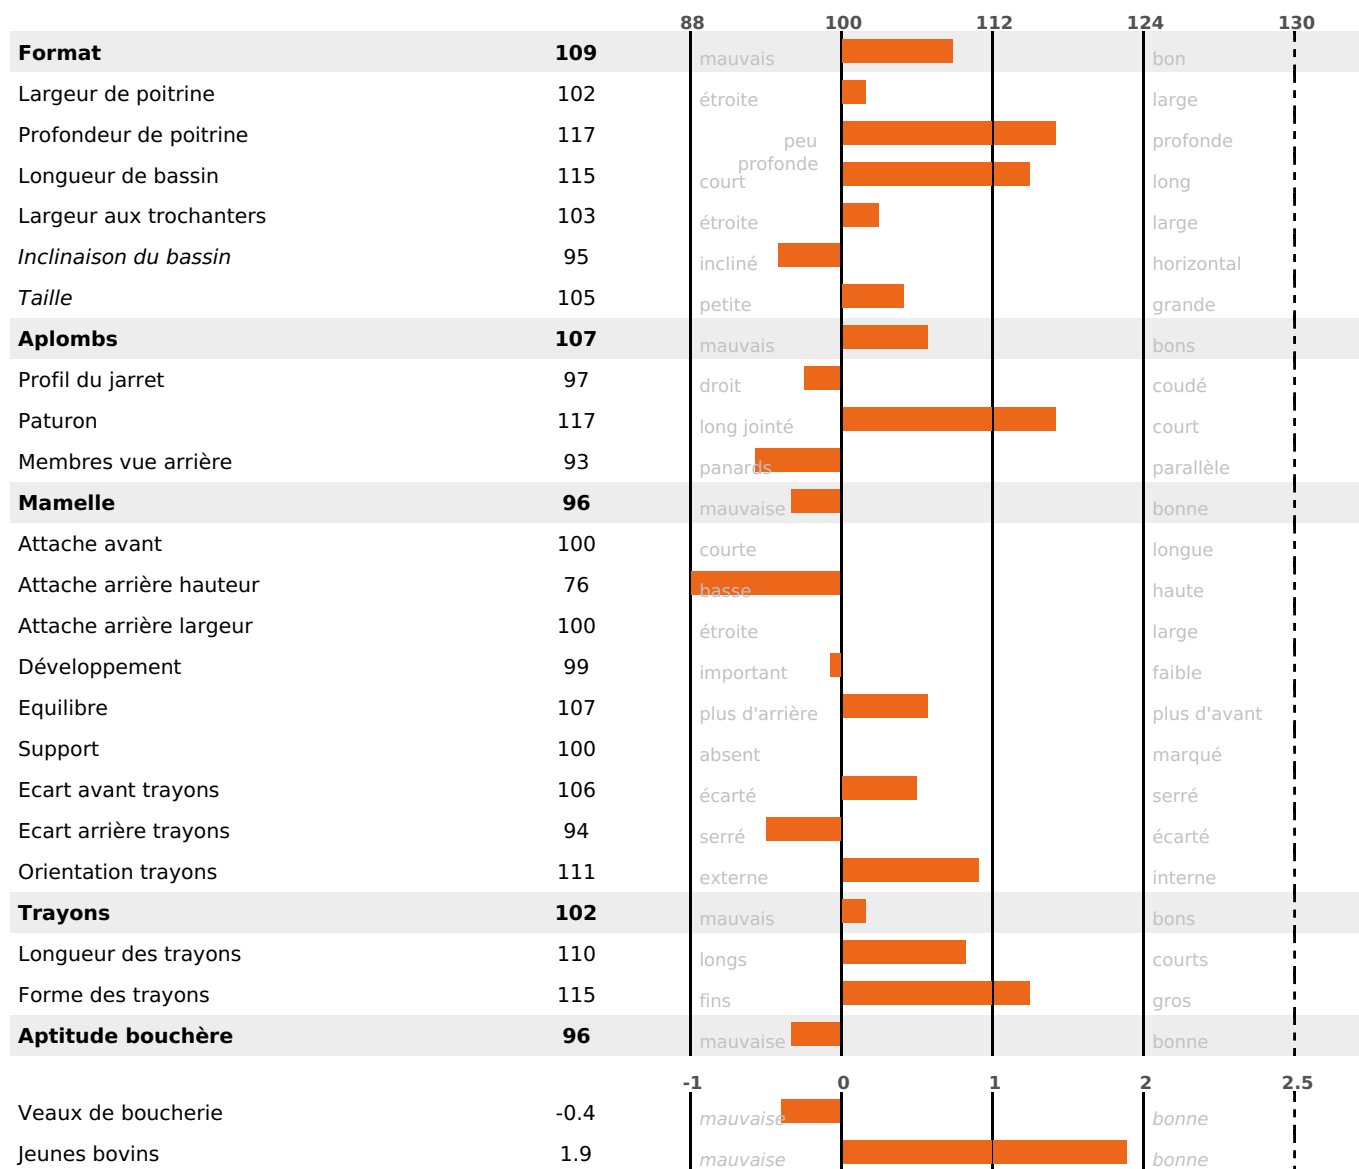

PRODUCTION

Synthèse laitière **-11**

250 fille(s) - 231 troupeau(x) - **CD 95%**

LAIT	MP	MG	TP	TB	K-CAS	B-CAS
+100	-4	-23	-1.1	-3.8	AB	

FONCTIONNELS

MILCA : MIF / MTCP : MTF
MTETR : NC

NAI	VEL	VIN	VIV
61	90	92	93

SANTÉ

NOU
VEAU

180 fille(s) - 170 troupeau(x) - **CD 87**

FR 3803183423 - N° 81011

NAISSEUR : GAEC DE LA GRAND MAISON

MÈRE : CALINE

5-305 12387KG 31,3 31,1