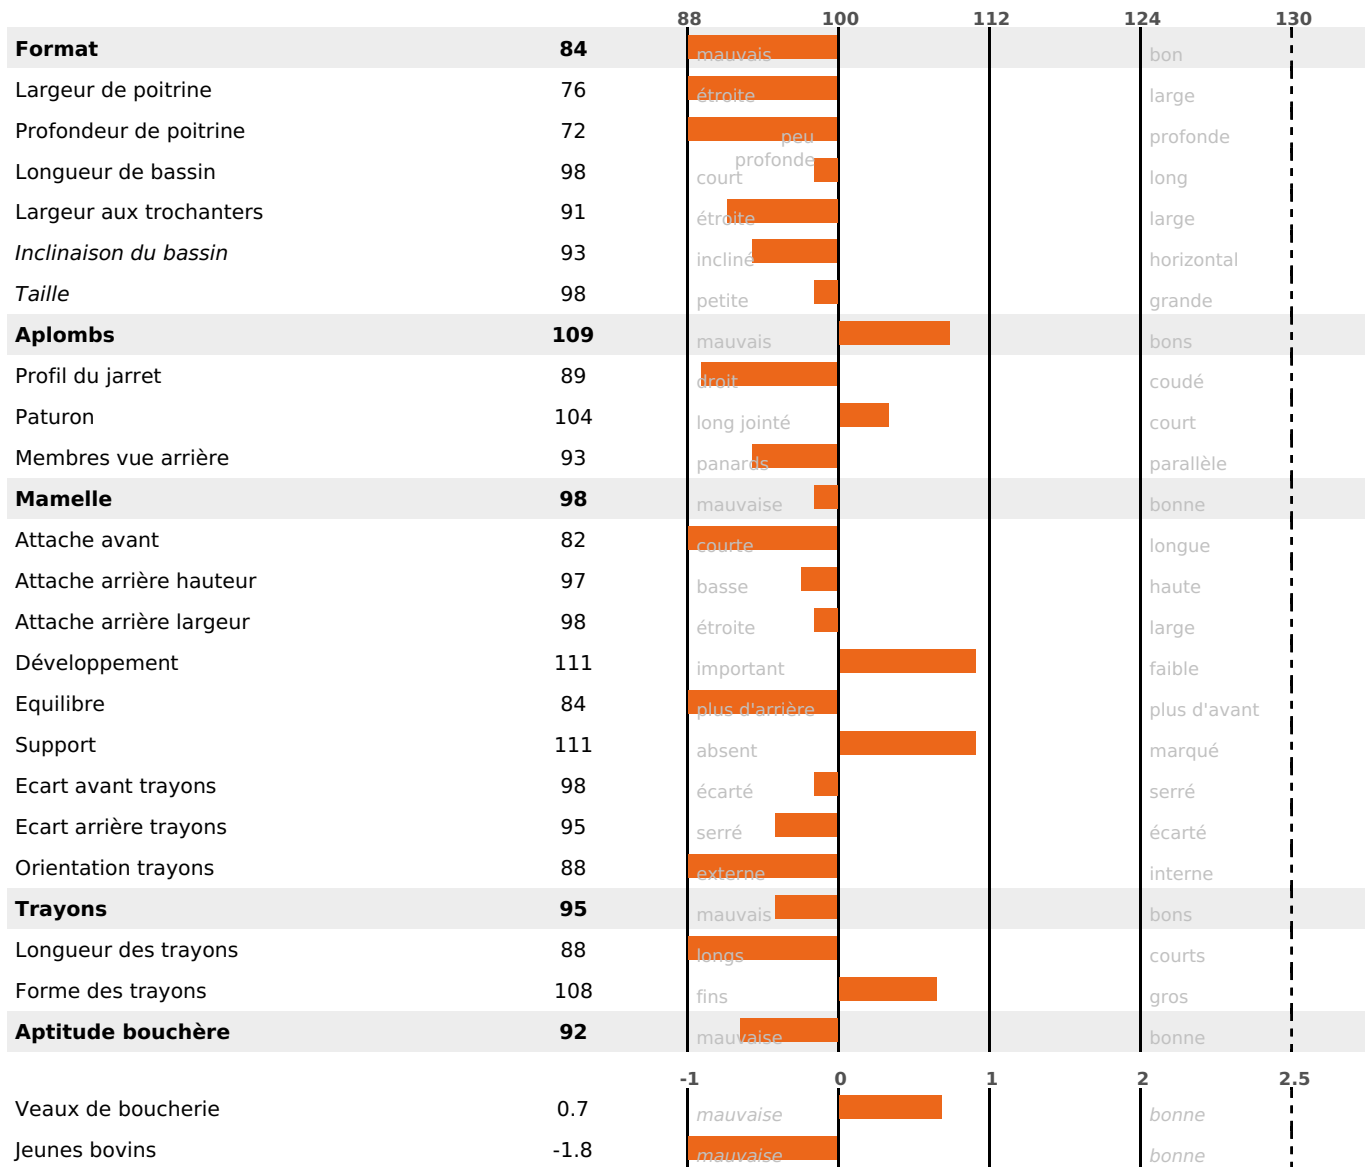

PRODUCTION

Synthèse laitière -26

238 fille(s) - 225 troupeau(x) - **CD 95%**

LAIT	MP	MG	TP	TB	K-CAS	B-CAS
-1284	-25	-29	+2.6	+3.5	BB	

FONCTIONNELS

MILCA : MIF / MTCP : MTF
MTETR : NC

NAI	VEL	VIN	VIV
80	90	95	94

SANTÉ

NOU VEAU

168 fille(s) - 159 troupeau(x) - **CD 86**

FR 7402416953 - N° 81447

NAISSEUR : GAEC LES CHATAIGNIERS-HUMBERT

MÈRE : DAISY

5-305 10075KG 40 35,1