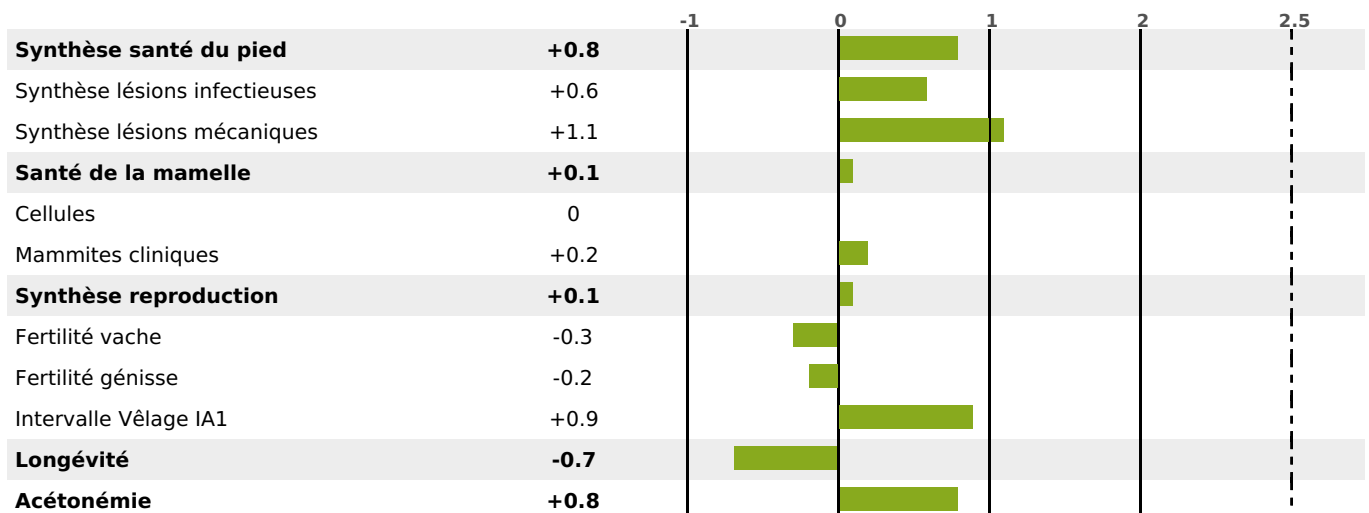

PRODUCTION

Synthèse laitière -26

238 fille(s) - 225 troupeau(x) - **CD 95%**

LAIT	MP	MG	TP	TB	K-CAS	B-CAS
-1284	-25	-29	+2.6	+3.5	BB	

FONCTIONNELS

MILCA : MIF / MTCP : MTF
MTETR : NC

NAI	VEL	VIN	VIV
80	90	95	94

SANTÉ

NOU VEAU

168 fille(s) - 159 troupeau(x) - **CD 86**

FR 7402416953 - N° 81447

NAISSEUR : GAEC LES CHATAIGNIERS-HUMBERT

MÈRE : DAISY

5-305 10075KG 40 35,1