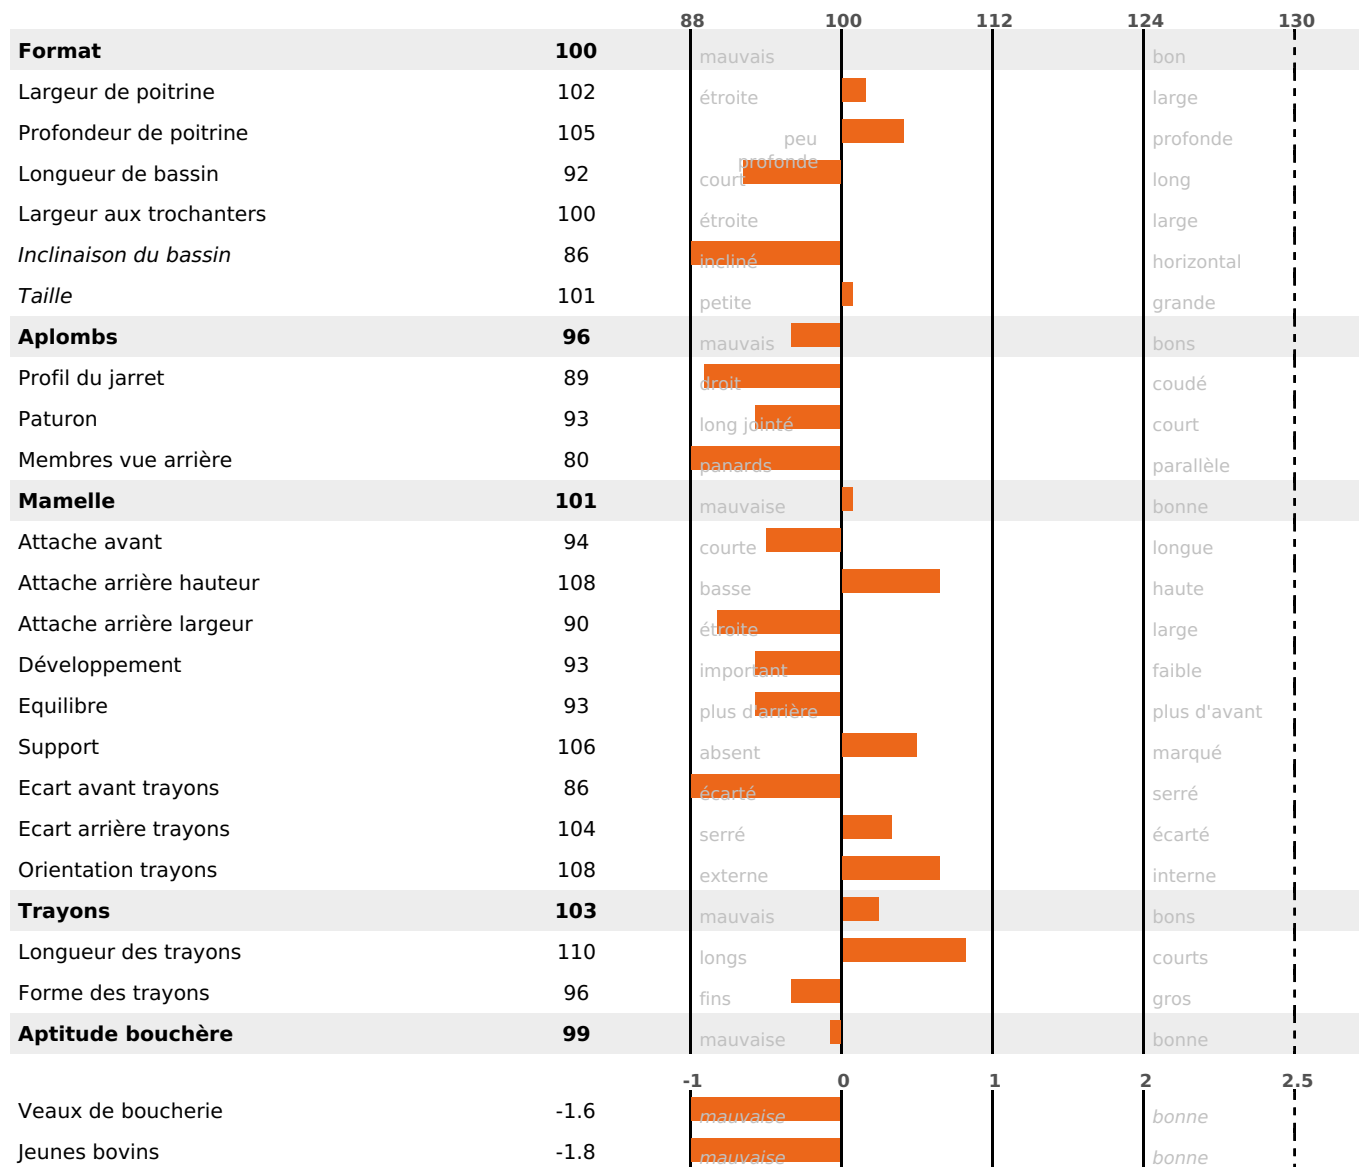

### PRODUCTION

Synthèse laitière -1

316 fille(s) - 287 troupeau(x) - **CD 95%**

LAIT	MP	MG	TP	TB	K-CAS	B-CAS
-333	-3	+1	+1.1	+1.9	<b>BB</b>	

### FONCTIONNELS

MILCA : MIF / MTCP : MTF  
MTETR : NC

NAI	VEL	VIN	VIV
90	94	95	89

### SANTÉ

NOU  
VEAU

206 fille(s) - 188 troupeau(x) - **CD 87**

FR 2549632481 - N° 79891

NAISSEUR : GAEC HUOT

MÈRE : BELLE DE P

5-305 8434KG 36,3 36,0