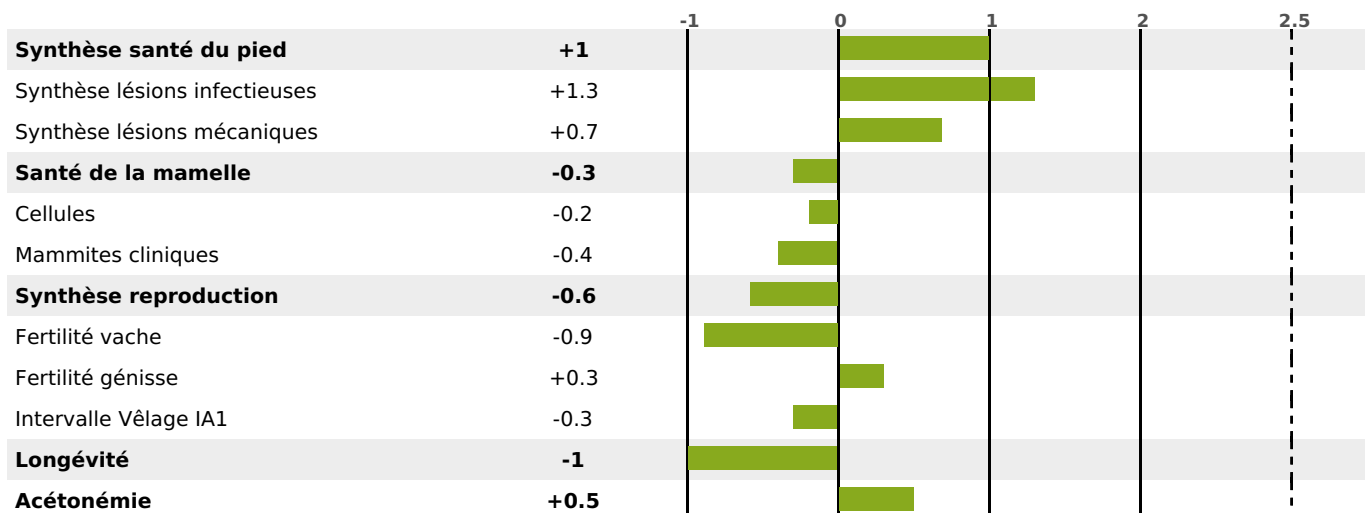

### FONCTIONNELS

MILCA : MIF / MTCP : MTF  
MTETR : NC

NAI	VEL	VIN	VIV
90	94	95	89

### SANTÉ

NOU  
VEAU

206 fille(s) - 188 troupeau(x) - **CD 87**

FR 2549632481 - N° 79891

NAISSEUR : GAEC HUOT

MÈRE : BELLE DE P

5-305 8434KG 36,3 36,0