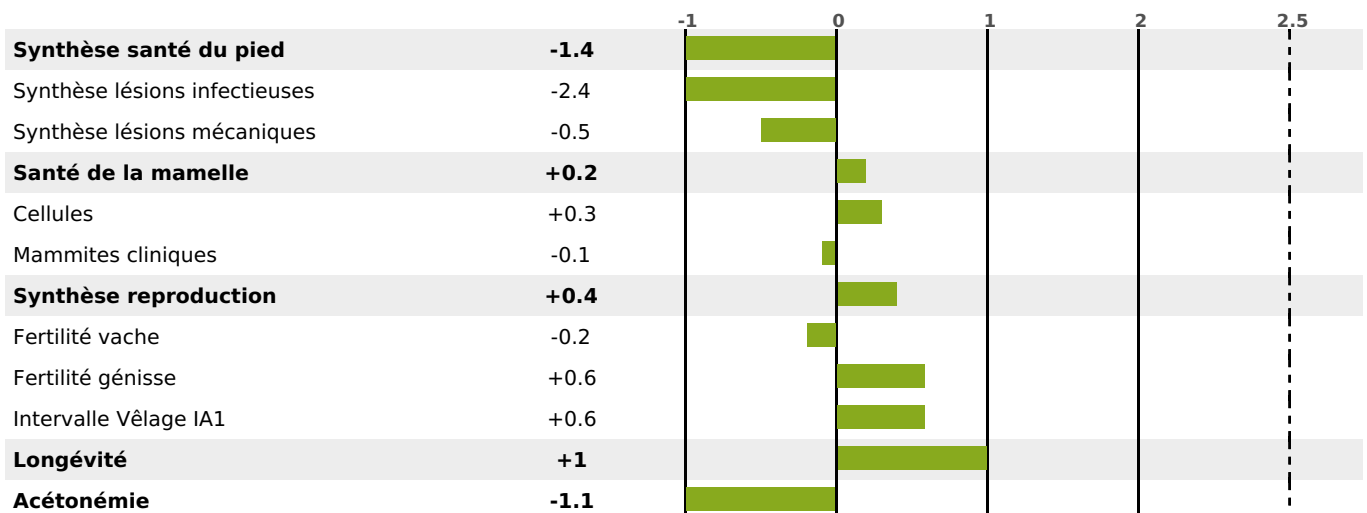

### FONCTIONNELS

MILCA : MIF / MTCP : MTF  
MTETR : NC

NAI	VEL	VIN	VIV
95	91	95	95

### SANTÉ

NOU  
VEAU

236 fille(s) - 214 troupeau(x) - **CD 89**

FR 7022538241 - N° 81443

NAISSEUR : GAEC GIRARD CLERC

MÈRE : VALEUR

4-289 10722KG 36,3 32,9