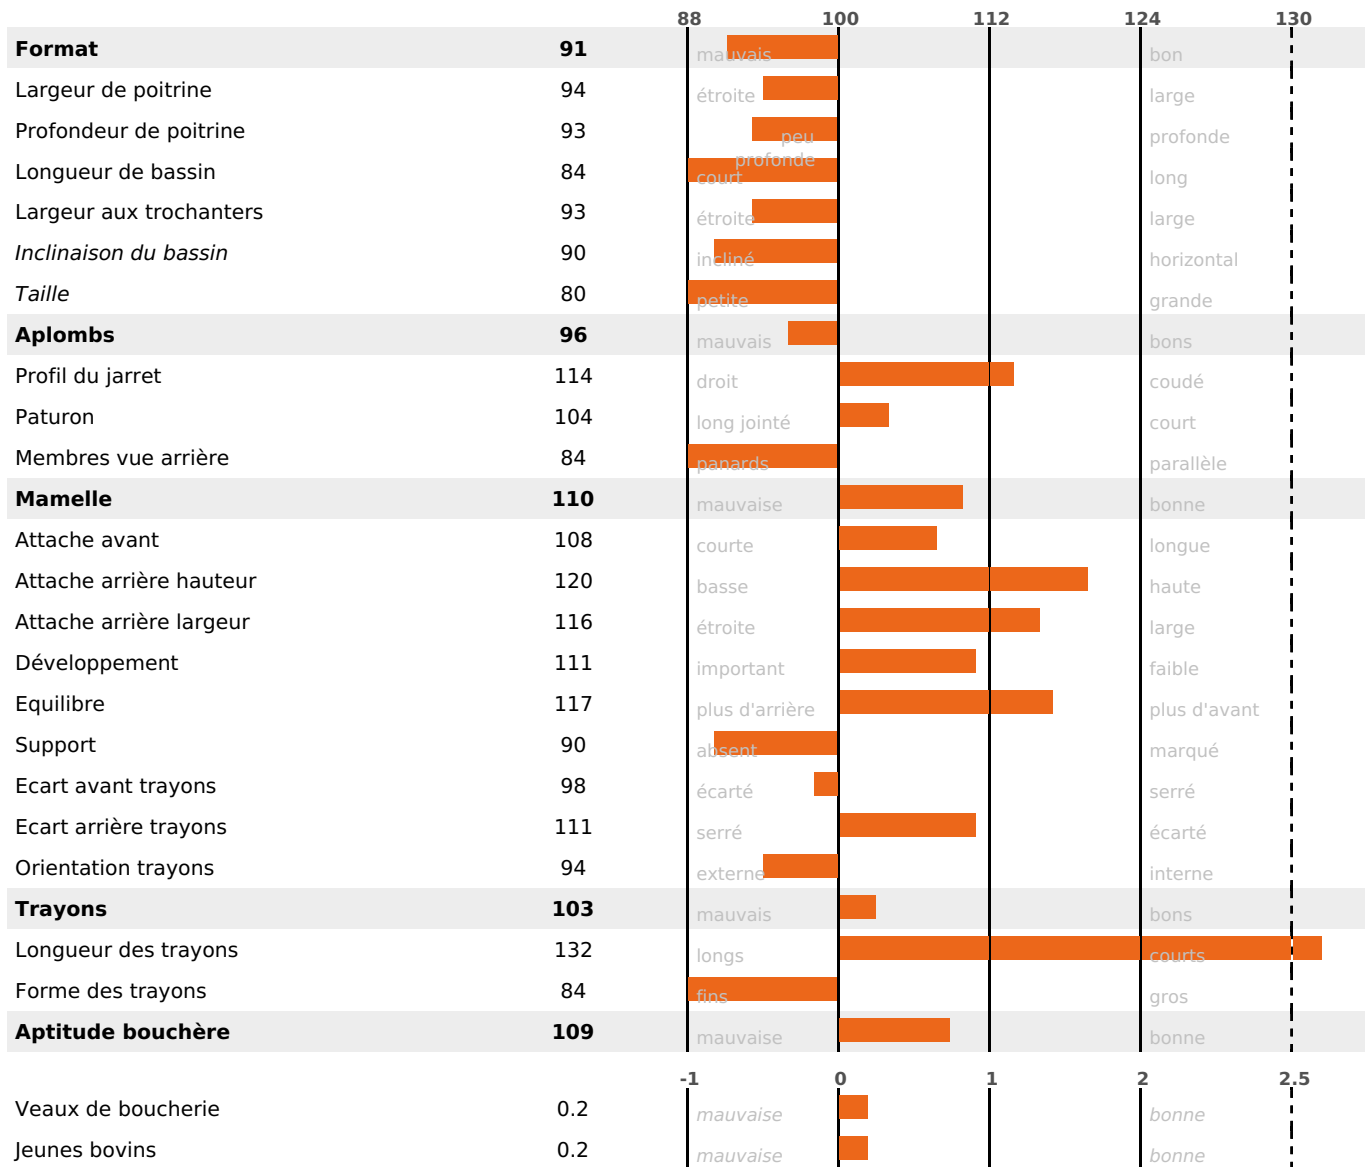

### PRODUCTION

Synthèse laitière -11

294 fille(s) - 266 troupeau(x) - **CD 95%**

LAIT	MP	MG	TP	TB	K-CAS	B-CAS
+245	-8	-2	-2.3	-1.6	<b>BB</b>	

### FONCTIONNELS

MILCA : MIF / MTCP : MTF  
MTETR : NC

NAI	VEL	VIN	VIV
95	91	95	95

### SANTÉ

NOU  
VEAU

236 fille(s) - 214 troupeau(x) - **CD 89**

FR 7022538241 - N° 81443

NAISSEUR : GAEC GIRARD CLERC

MÈRE : VALEUR

4-289 10722KG 36,3 32,9