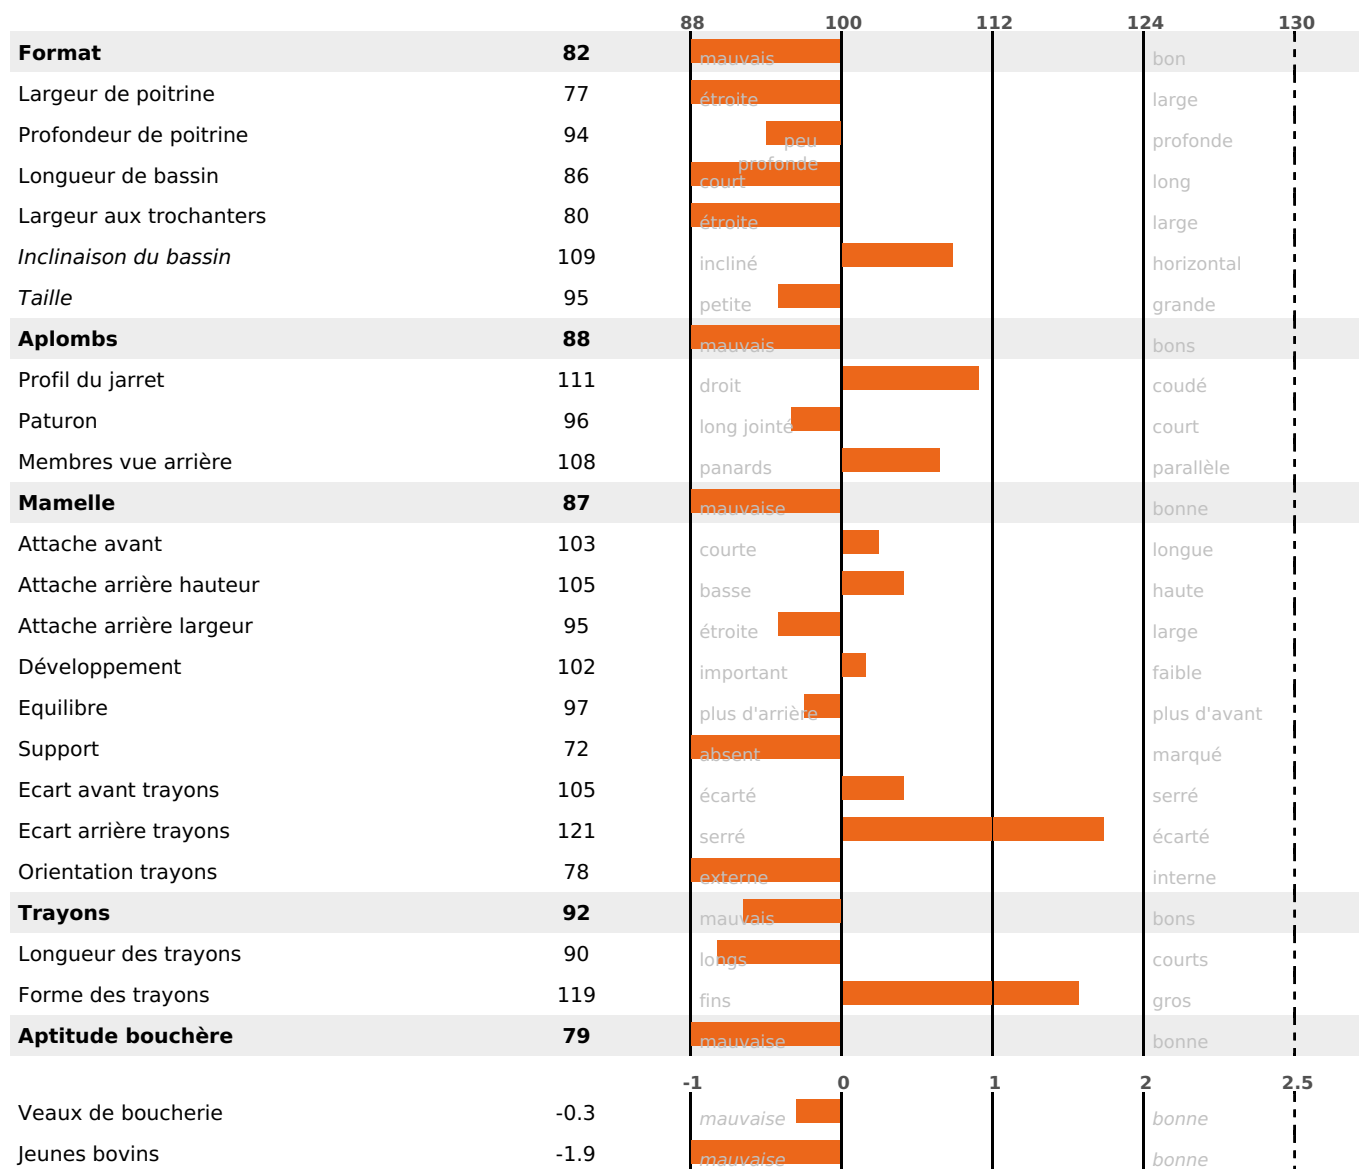

PRODUCTION

Synthèse laitière +4

231 fille(s) - 225 troupeau(x) - **CD 95%**

LAIT	MP	MG	TP	TB	K-CAS	B-CAS
+14	-1	+18	-0.2	+2.5	BB	

FONCTIONNELS

MILCA : MIF / MTCP : MTC
MTETR : NC

NAI	VEL	VIN	VIV
95	78	92	89

SANTÉ

NOU VEAU

168 fille(s) - 165 troupeau(x) - **CD 87**

FR 7402327270 - N° 80284

NAISSEUR : GAEC LE CHAMPENOIS

MÈRE : OLYMPIA

4-303 10748KG 43,3 36,9