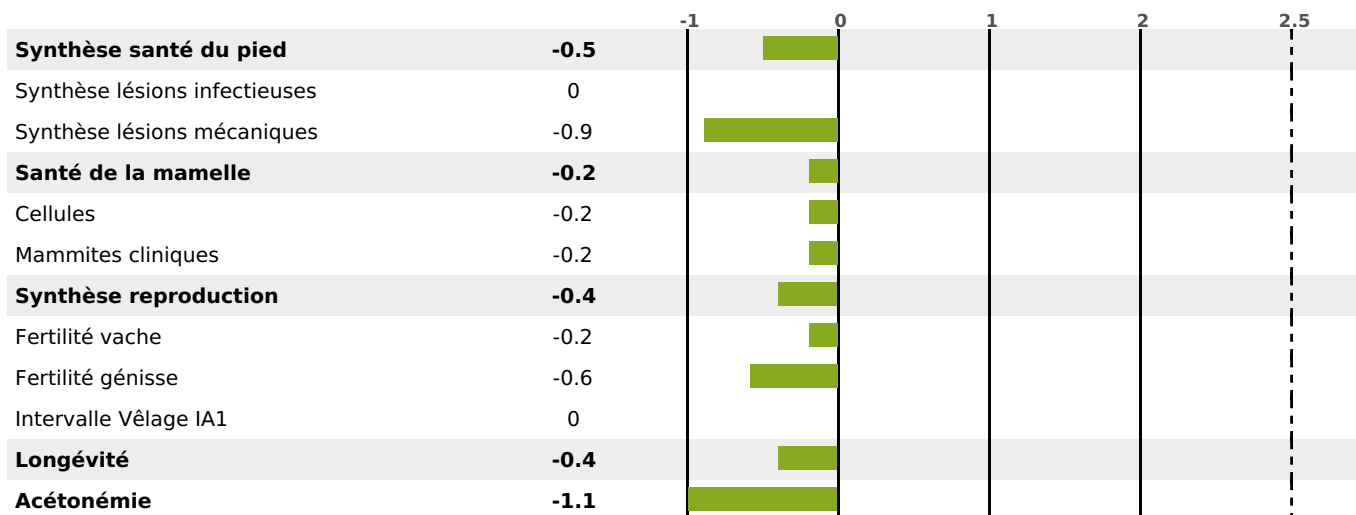

PRODUCTION

Synthèse laitière +4

231 fille(s) - 225 troupeau(x) - **CD 95%**

LAIT	MP	MG	TP	TB	K-CAS	B-CAS
+14	-1	+18	-0.2	+2.5	BB	

FONCTIONNELS

MILCA : MIF / MTCP : MTC
MTETR : NC

NAI	VEL	VIN	VIV
95	78	92	89

SANTÉ

NOU VEAU

168 fille(s) - 165 troupeau(x) - **CD 87**

FR 7402327270 - N° 80284

NAISSEUR : GAEC LE CHAMPENOIS

MÈRE : OLYMPIA

4-303 10748KG 43,3 36,9