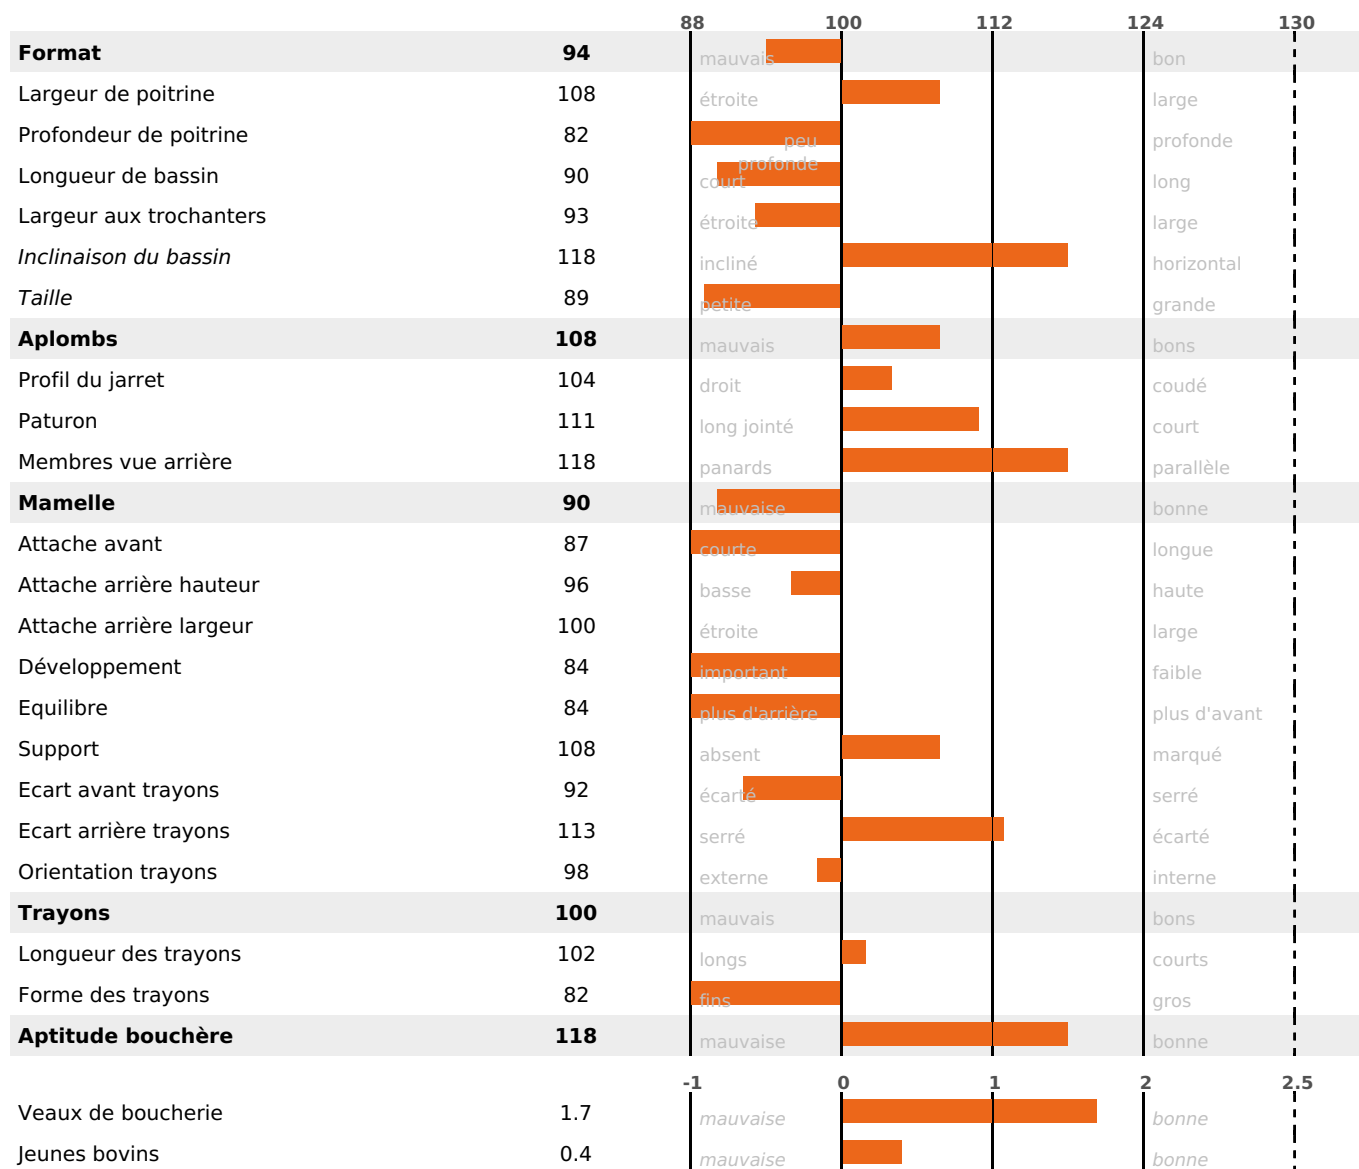

### PRODUCTION

Synthèse laitière -26

243 fille(s) - 223 troupeau(x) - **CD 95%**

LAIT	MP	MG	TP	TB	K-CAS	B-CAS
-480	-20	-28	-0.7	-1.4	BB	A1A2

### FONCTIONNELS

MILCA : MIF / MTCP : MTF  
MTETR : NC

NAI	VEL	VIN	VIV
58	83	74	95

### SANTÉ

NOU VEAU

168 fille(s) - 153 troupeau(x) - **CD 86**

FR 3100429486 - N° 79893

NAISSEUR : GAEC BOYREAU FILS ET FRERES

MÈRE : UTOPIA

5-305 11830KG 41,5 33,8