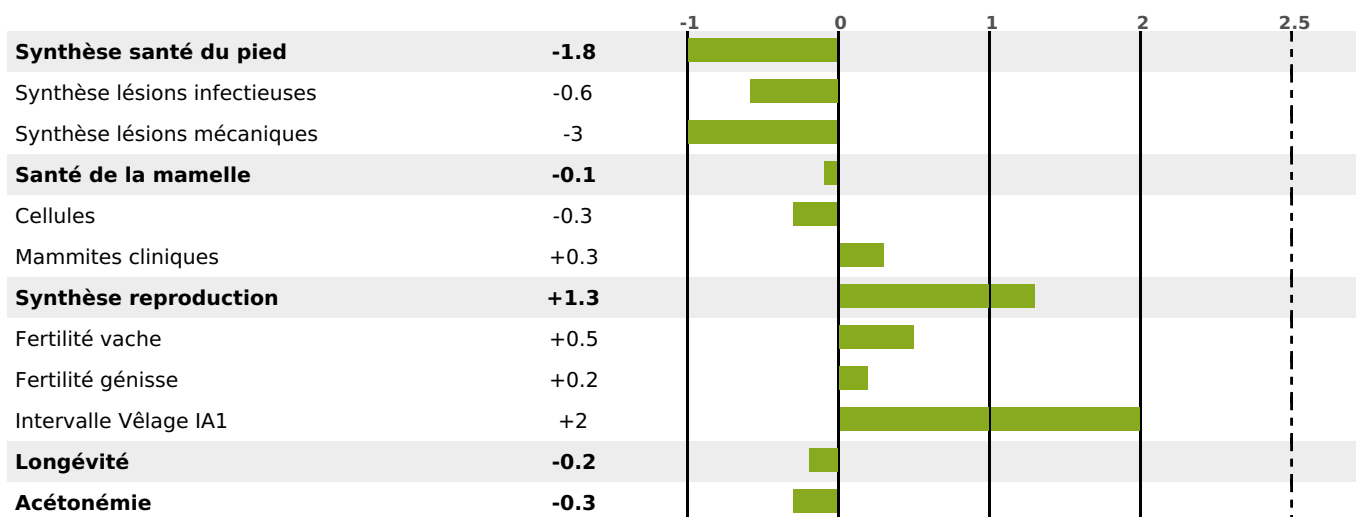

### FONCTIONNELS

MILCA : MIF / MTCP : MTF  
MTETR : NC

NAI	VEL	VIN	VIV
58	83	74	95

### SANTÉ

NOU VEAU

168 fille(s) - 153 troupeau(x) - **CD 86**

FR 3100429486 - N° 79893

NAISSEUR : GAEC BOYREAU FILS ET FRERES

MÈRE : UTOPIA

5-305 11830KG 41,5 33,8