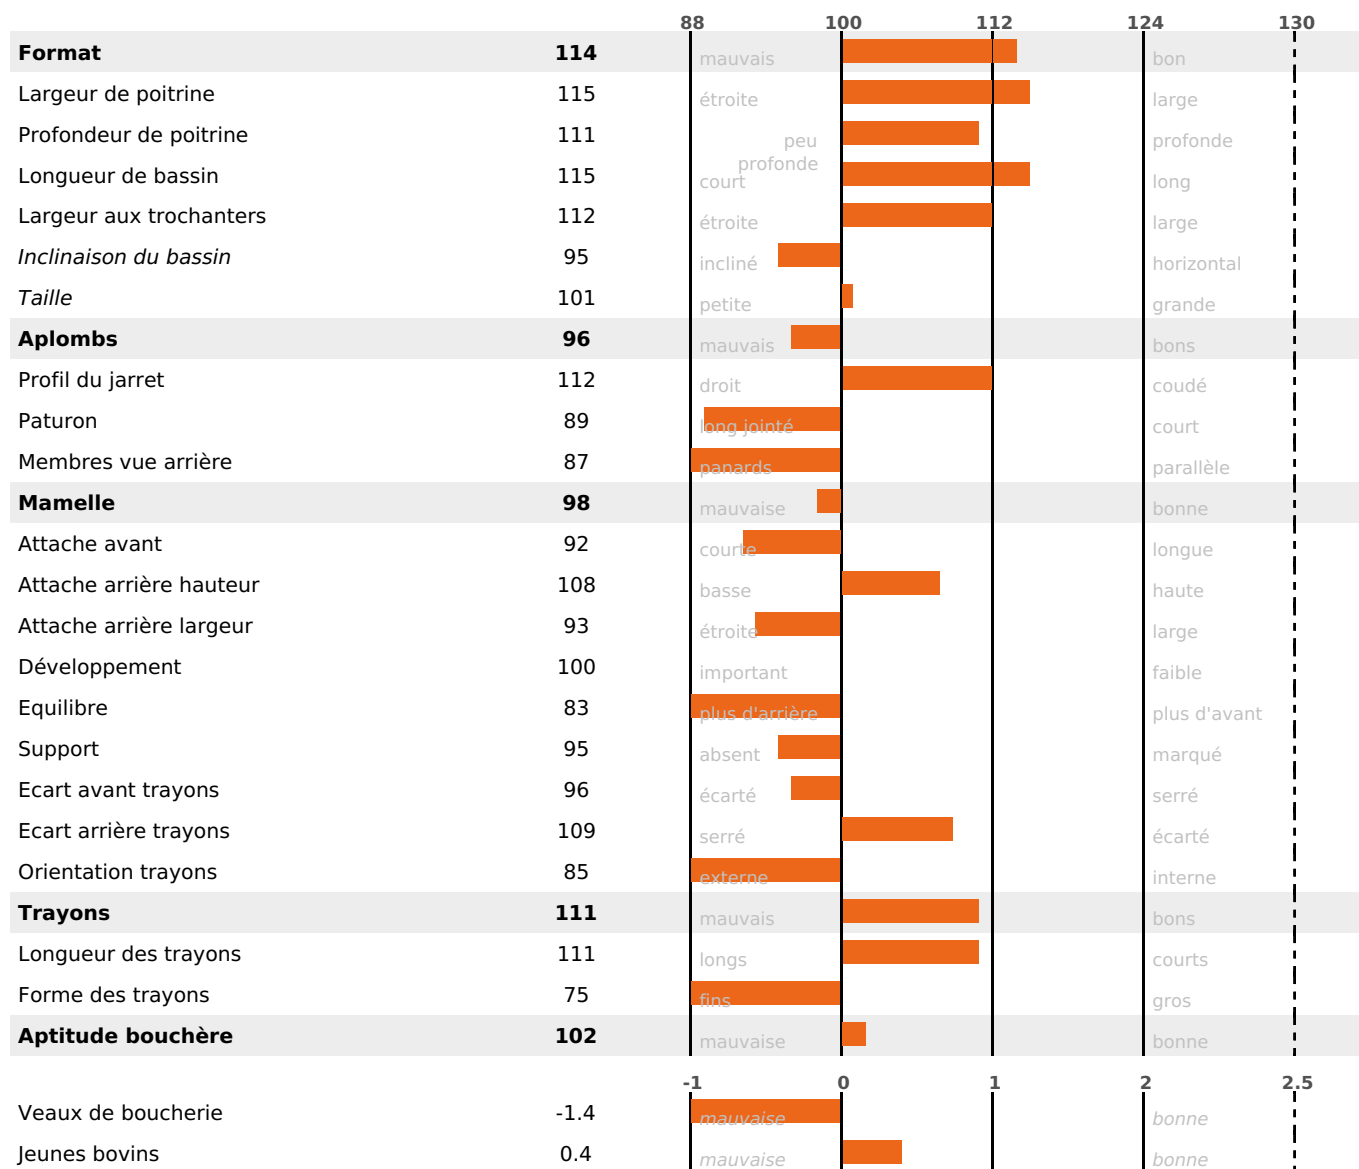

FORCLAZ

ISU

COOL / RALBAN / MASOLINO

115

PRODUCTION

Synthèse laitière +2

912 fille(s) - 731 troupeau(x) - **CD 95%**

LAIT	MP	MG	TP	TB	K-CAS	B-CAS
+543	+4	+6	-1.9	-2.1	BB	A1A2

FONCTIONNELS

MILCA : MIF / MTCP : MTF
MTETR : NC

NAI	VEL	VIN	VIV
95	95	94	95

SANTÉ

1.2

NOU
VEAU

382 fille(s) - 313 troupeau(x) - CD 92

FR 2530537539 - N° 81426

NAISSEUR : M BOUVERESSE JEAN-PAUL

MÈRE : DALILA

4-305 9188KG 36,9 34