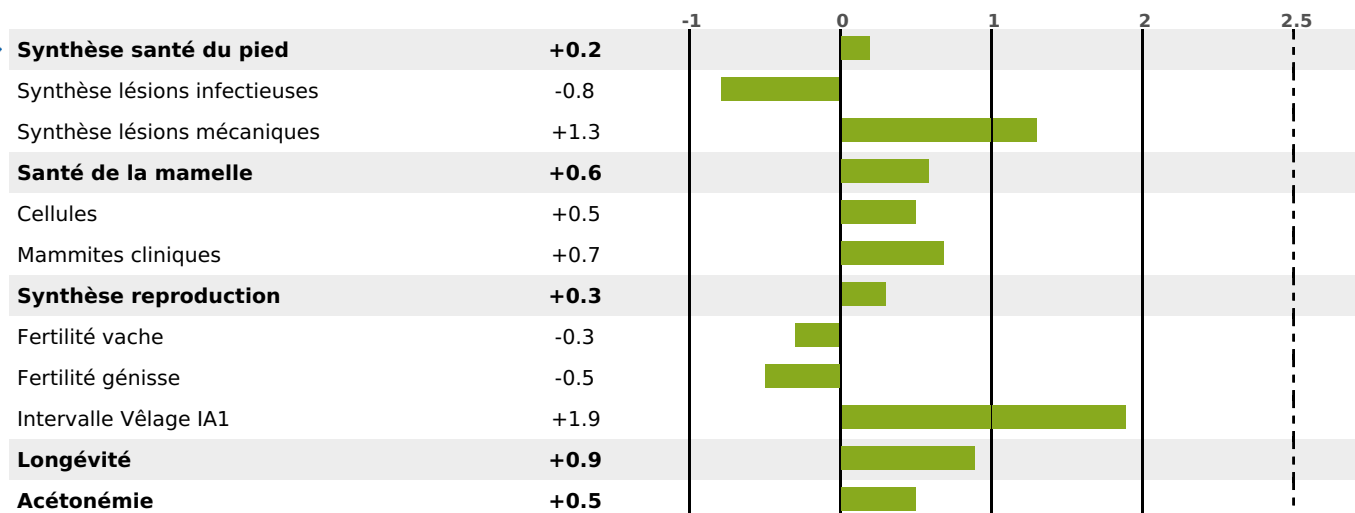

FORCLAZ

ISU

COOL / RALBAN / MASOLINO

115

PRODUCTION

Synthèse laitière +2

912 fille(s) - 731 troupeau(x) - **CD 95%**

LAIT	MP	MG	TP	TB	K-CAS	B-CAS
+543	+4	+6	-1.9	-2.1	BB	A1A2

FONCTIONNELS

MILCA : MIF / MTCP : MTF
MTETR : NC

NAI	VEL	VIN	VIV
95	95	94	95

SANTÉ

1.2

NOU
VEAU

382 fille(s) - 313 troupeau(x) - CD 92

FR 2530537539 - N° 81426

NAISSEUR : M BOUVERESSE JEAN-PAUL

MÈRE : DALILA

4-305 9188KG 36,9 34