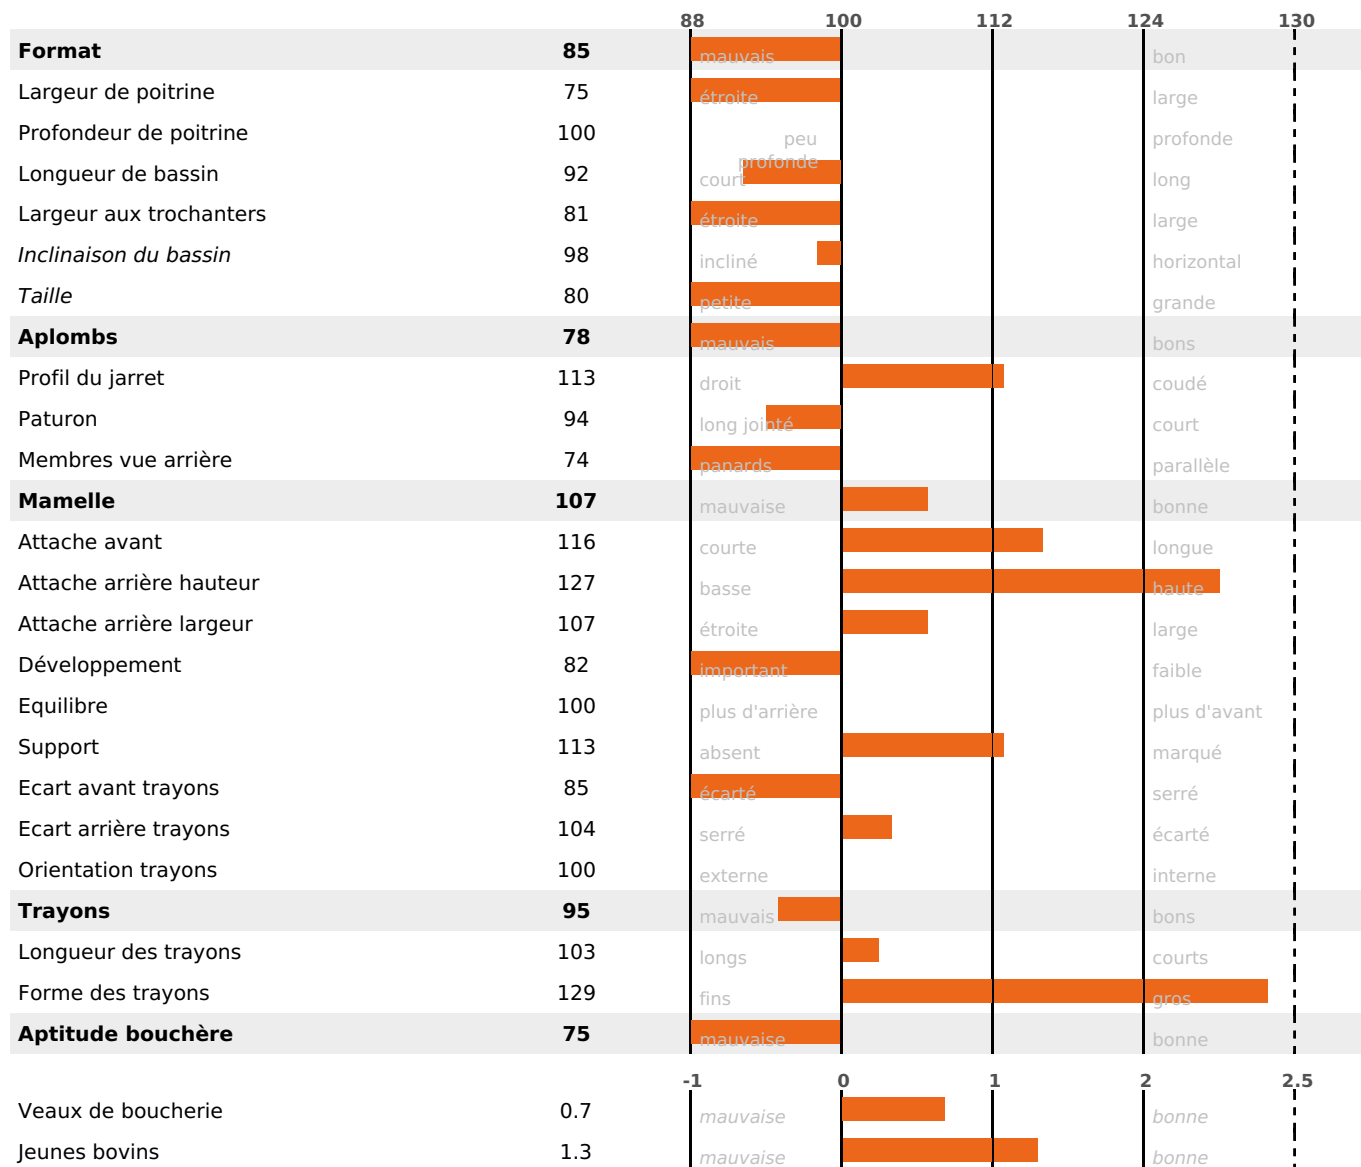

### PRODUCTION

Synthèse laitière +9

319 fille(s) - 297 troupeau(x) - **CD 95%**

LAIT	MP	MG	TP	TB	K-CAS	B-CAS
-365	+6	-1	+2.7	+1.9	<b>AB</b>	

### FONCTIONNELS

MILCA : MIF / MTCP : MTF

MTETR : NC

NAI	VEL	VIN	VIV
49	88	94	95

### SANTÉ

NOU VEAU

230 fille(s) - 216 troupeau(x) - **CD 89**

FR 2534960883 - N° 81001

NAISSEUR : M VERNEREY GERARD

MÈRE : BADERNE

5-305 8377KG 43,8 36,5