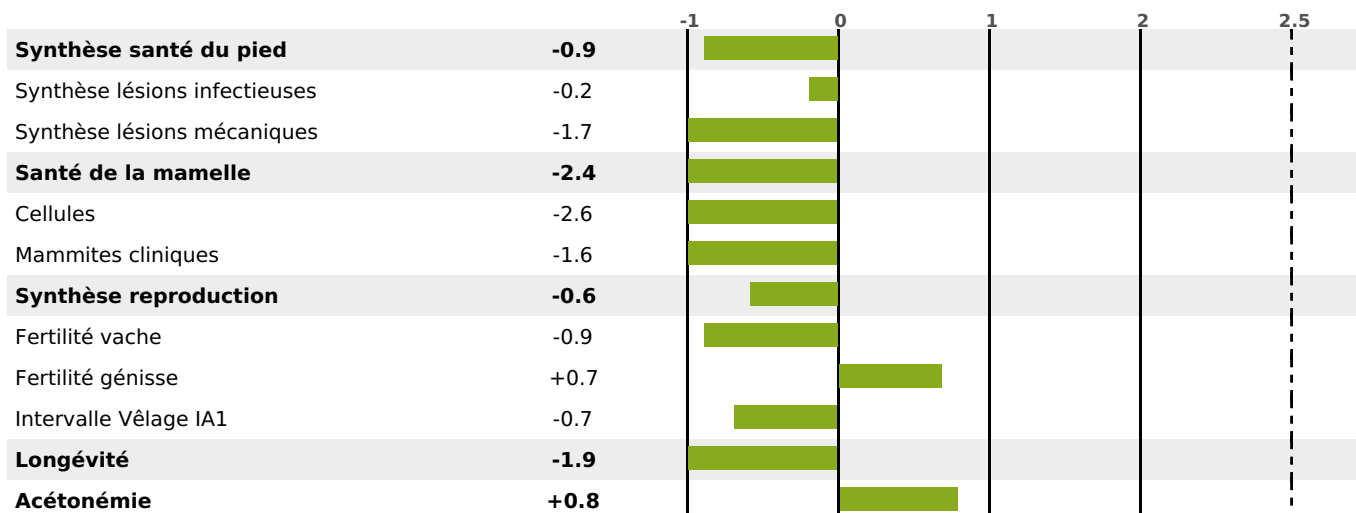

### FONCTIONNELS

MILCA : MIF / MTCP : MTF

MTETR : NC

NAI	VEL	VIN	VIV
49	88	94	95

### SANTÉ

NOU VEAU

230 fille(s) - 216 troupeau(x) - **CD 89**

FR 2534960883 - N° 81001

NAISSEUR : M VERNEREY GERARD

MÈRE : BADERNE

5-305 8377KG 43,8 36,5