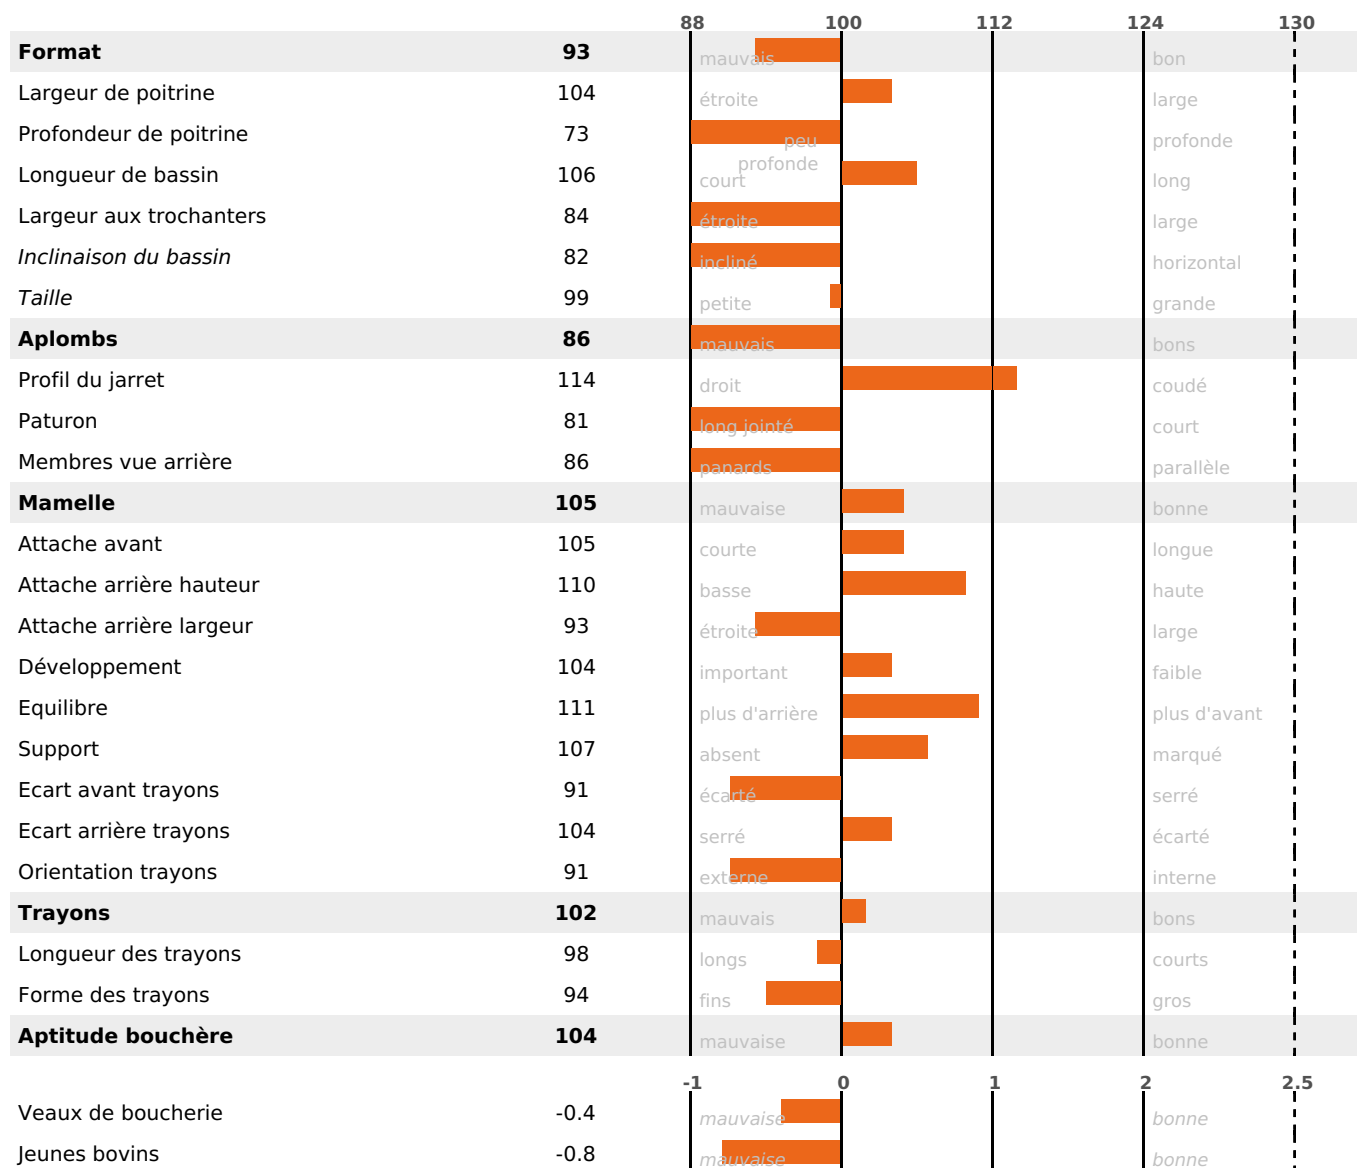

PRODUCTION

Synthèse laitière +16

3237 fille(s) - 2082 troupeau(x) - **CD 95%**

LAIT	MP	MG	TP	TB	K-CAS	B-CAS
-167	+11	+7	+2.5	+2	BB	A2A2

FONCTIONNELS

MILCA : MIC / MTCP : MTF

MTETR : NC

NAI	VEL	VIN	VIV
95	95	95	95

SANTÉ

NOU
VEAU

2226 fille(s) - 1451 troupeau(x) - **CD**

95

FR 0100090107 - N° 81845
 NAISSEUR : M GUIGNARD PIERRE
 MÈRE : OLYMPE
 1-0 7662KG 34,4 33,0