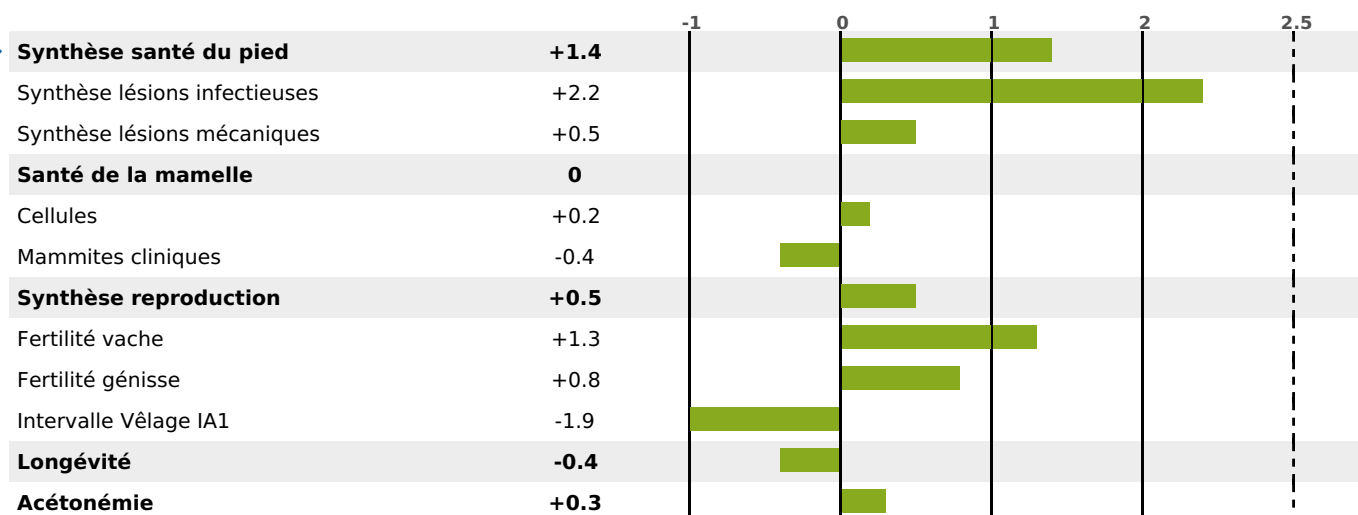

PRODUCTION

Synthèse laitière +16

3237 fille(s) - 2082 troupeau(x) - **CD 95%**

LAIT	MP	MG	TP	TB	K-CAS	B-CAS
-167	+11	+7	+2.5	+2	BB	A2A2

FONCTIONNELS

MILCA : MIC / MTCP : MTF

MTETR : NC

NAI	VEL	VIN	VIV
95	95	95	95

SANTÉ

NOU
VEAU

2226 fille(s) - 1451 troupeau(x) - **CD**

95

FR 0100090107 - N° 81845
 NAISSEUR : M GUIGNARD PIERRE
 MÈRE : OLYMPE
 1-0 7662KG 34,4 33,0