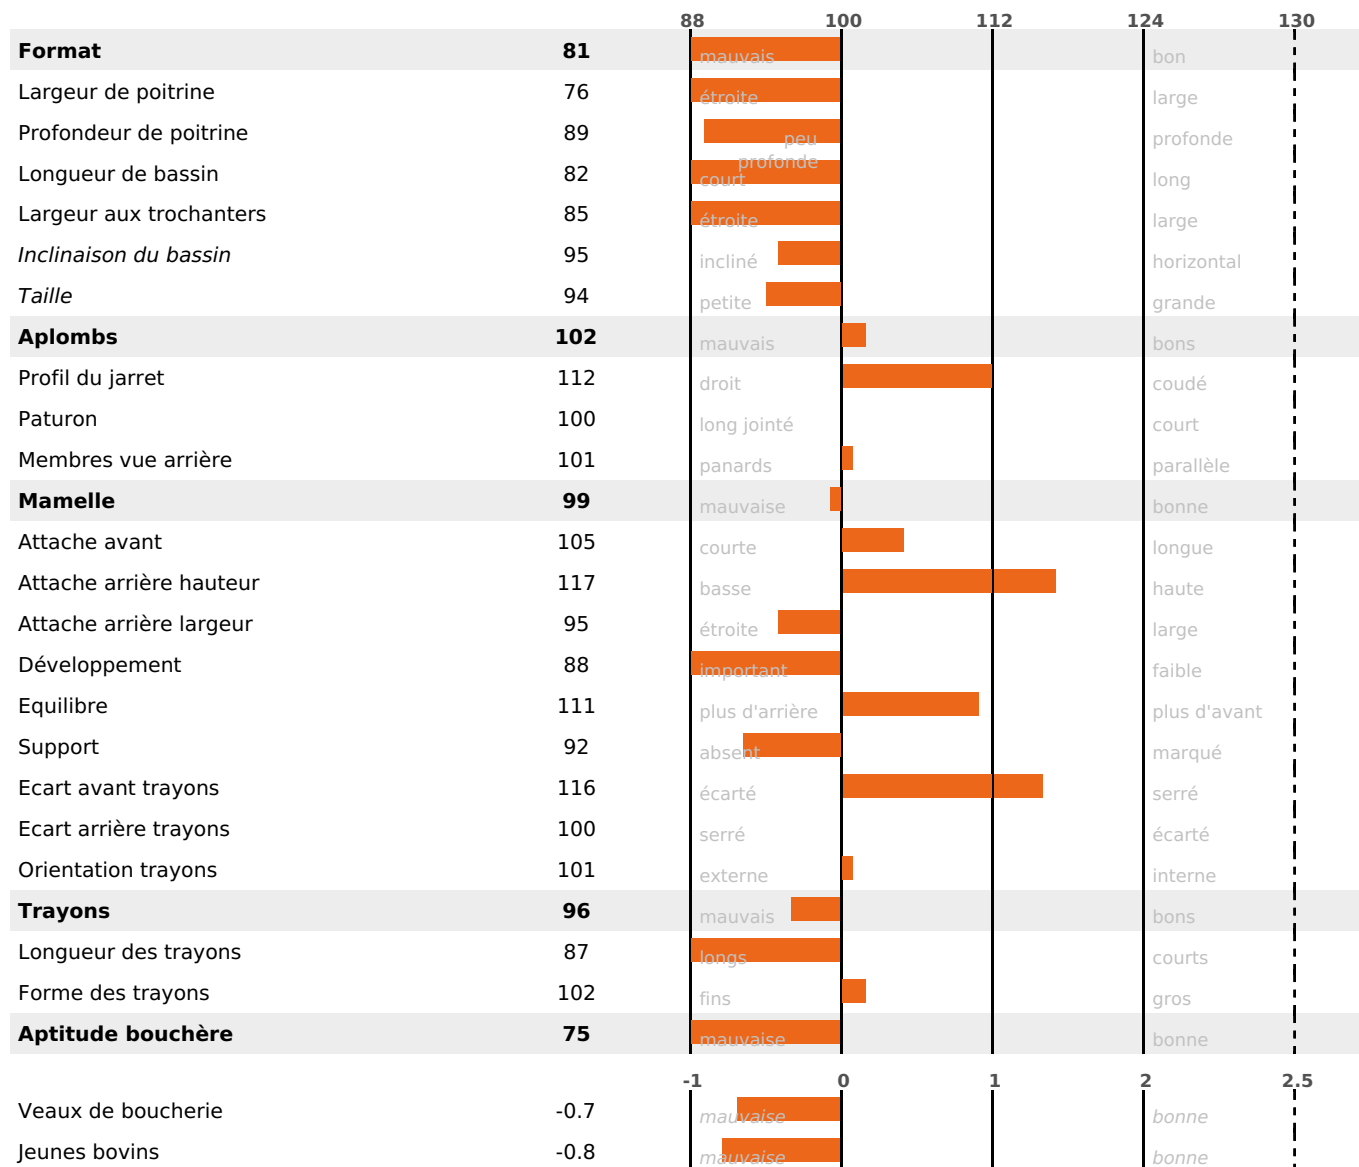

PRODUCTION

Synthèse laitière +9

354 fille(s) - 328 troupeau(x) - **CD 95%**

LAIT	MP	MG	TP	TB	K-CAS	B-CAS
+292	+9	+5	-0.1	-1.2	BB	A1A1

FONCTIONNELS

MILCA : MIF / MTCP : MTF
MTETR : NC

NAI	VEL	VIN	VIV
88	85	95	95

SANTÉ

NOU VEAU

223 fille(s) - 212 troupeau(x) - **CD 88**

FR 0111018436 - N° 81587

NAISSEUR : GAEC DE GRANDVAL

MÈRE : CHOUETTE

5-305 11918KG 42 31,4