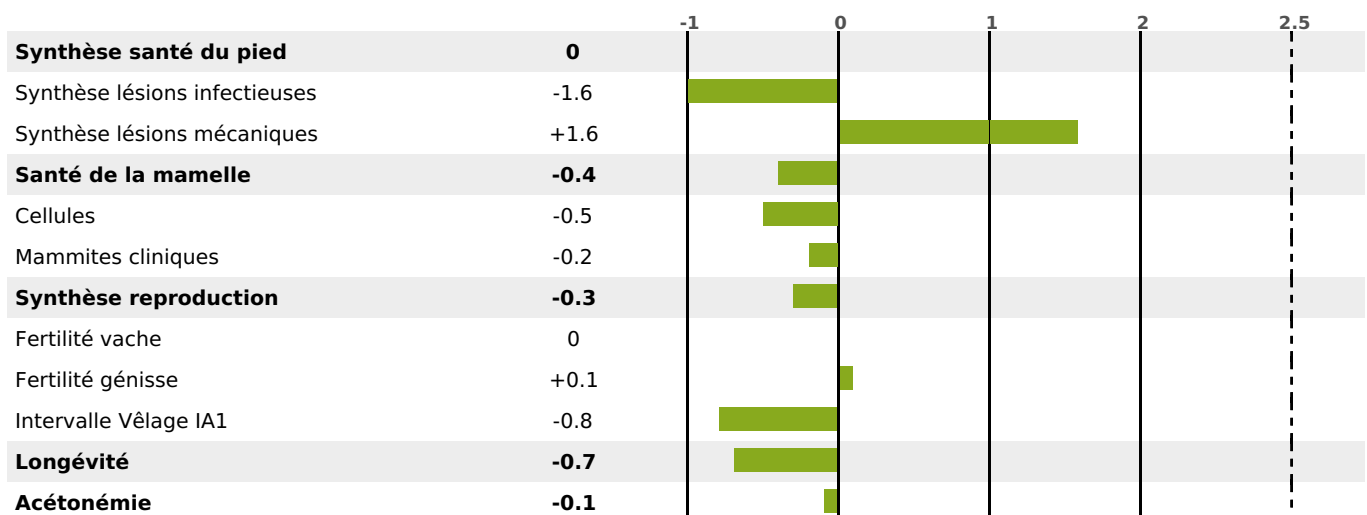

PRODUCTION

Synthèse laitière +9

354 fille(s) - 328 troupeau(x) - **CD 95%**

LAIT	MP	MG	TP	TB	K-CAS	B-CAS
+292	+9	+5	-0.1	-1.2	BB	A1A1

FONCTIONNELS

MILCA : MIF / MTCP : MTF
MTETR : NC

NAI	VEL	VIN	VIV
88	85	95	95

SANTÉ

NOU VEAU

223 fille(s) - 212 troupeau(x) - **CD 88**

FR 0111018436 - N° 81587

NAISSEUR : GAEC DE GRANDVAL

MÈRE : CHOUETTE

5-305 11918KG 42 31,4