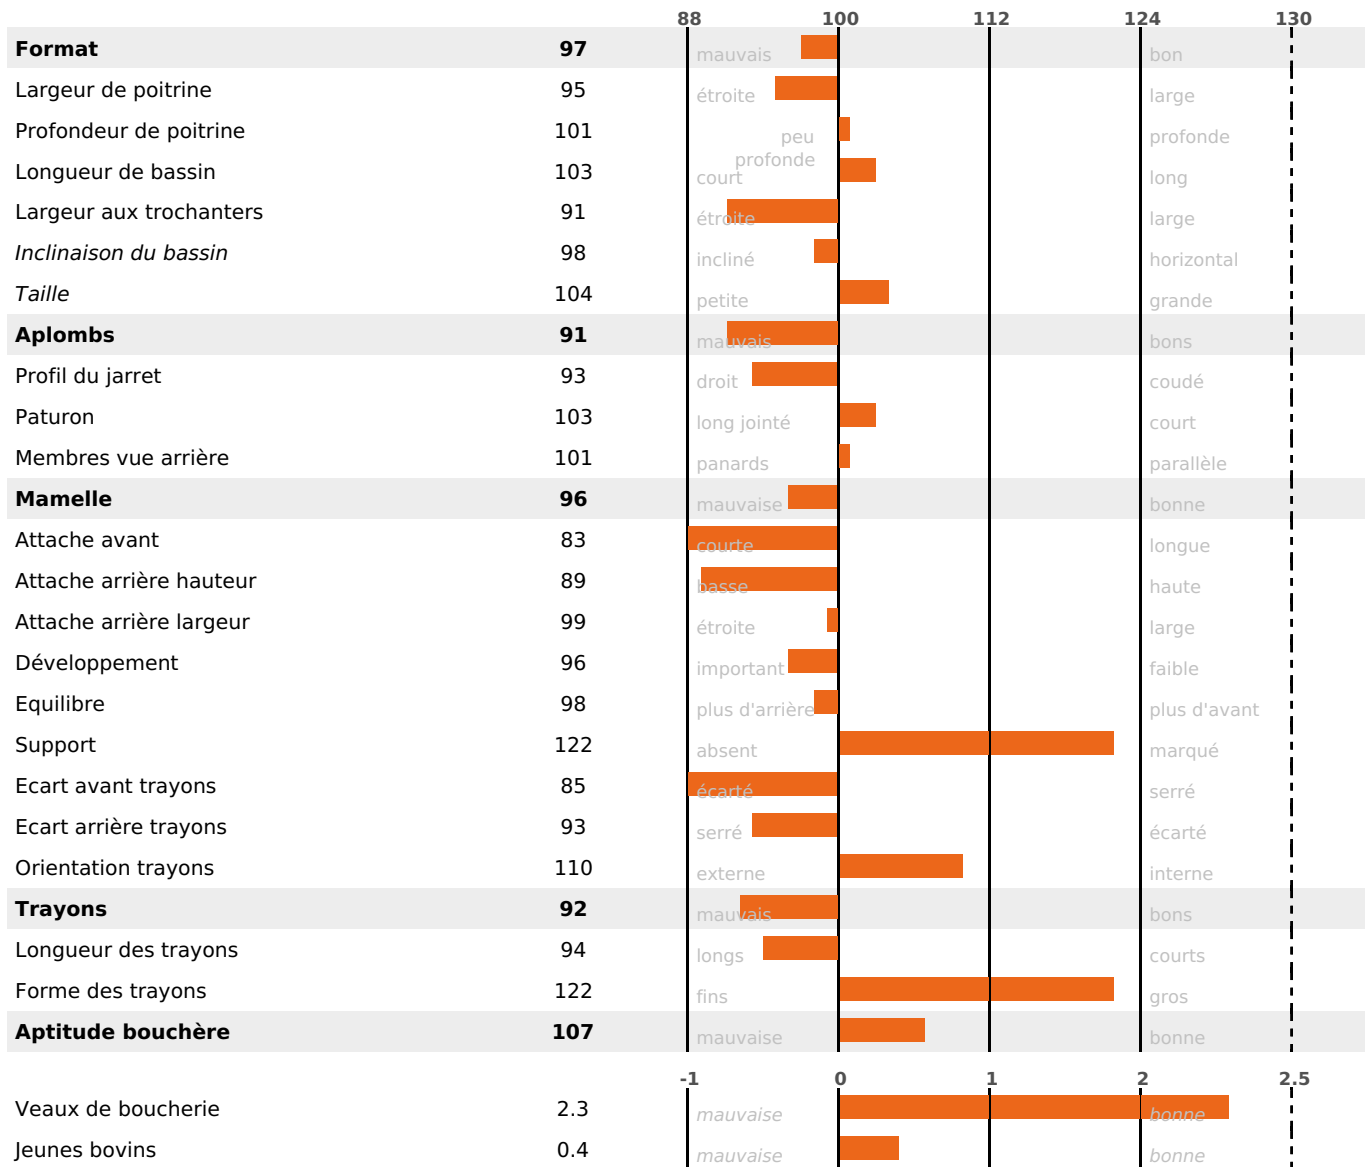

PRODUCTION

Synthèse laitière -21

337 fille(s) - 298 troupeau(x) - **CD 95%**

LAIT	MP	MG	TP	TB	K-CAS	B-CAS
+11	-12	-26	-1.8	-3.9	AA	

FONCTIONNELS

MILCA : MIF / MTCP : MTF

MTETR : NC

NAI	VEL	VIN	VIV
48	89	61	80

SANTÉ

NOU VEAU

244 fille(s) - 218 troupeau(x) - **CD 89**

FR 4241443681 - N° 79896

NAISSEUR : GAEC DU HAUT FOREZ

MÈRE : AZALEE

3-305 10052KG 38,8 35,5