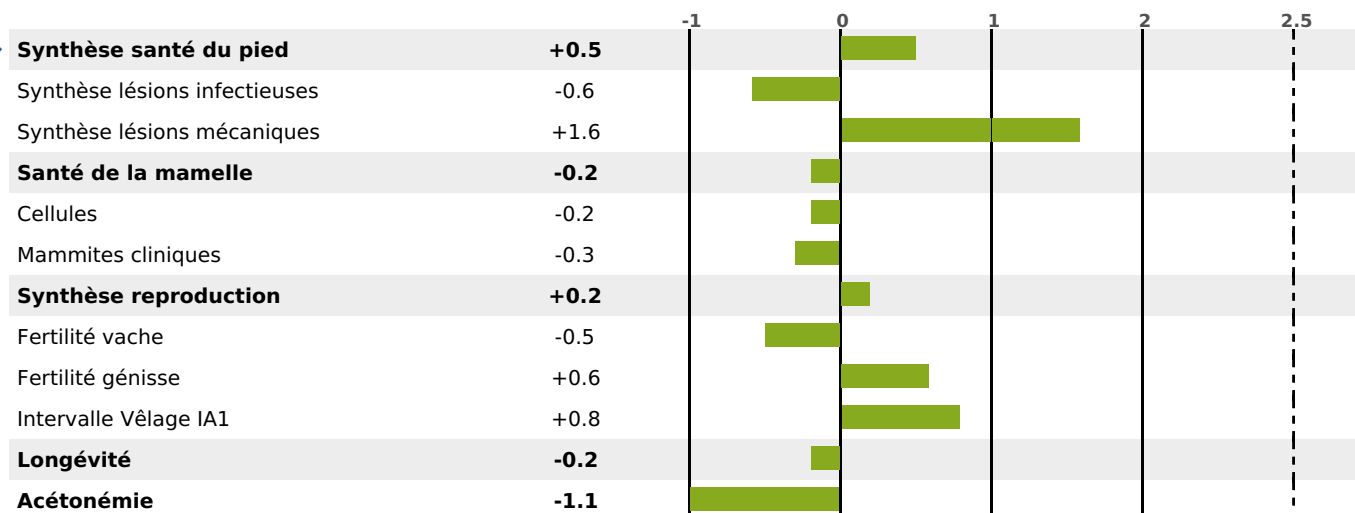

PRODUCTION

Synthèse laitière +8

224 fille(s) - 209 troupeau(x) - **CD 95%**

LAIT	MP	MG	TP	TB	K-CAS	B-CAS
+617	+8	+12	-1.8	-1.8	AB	

FONCTIONNELS

MILCA : MIC / MTCP : MTF
MTETR : NC

NAI	VEL	VIN	VIV
86	90	93	95

SANTÉ

NOU
VEAU

142 fille(s) - 136 troupeau(x) - **CD 84**

FR 2132609039 - N° 80990

NAISSEUR : EARL LARGY JEAN FRANCOIS & FAB

MÈRE : DESIREE

3-305 10743KG 37,8 35,7