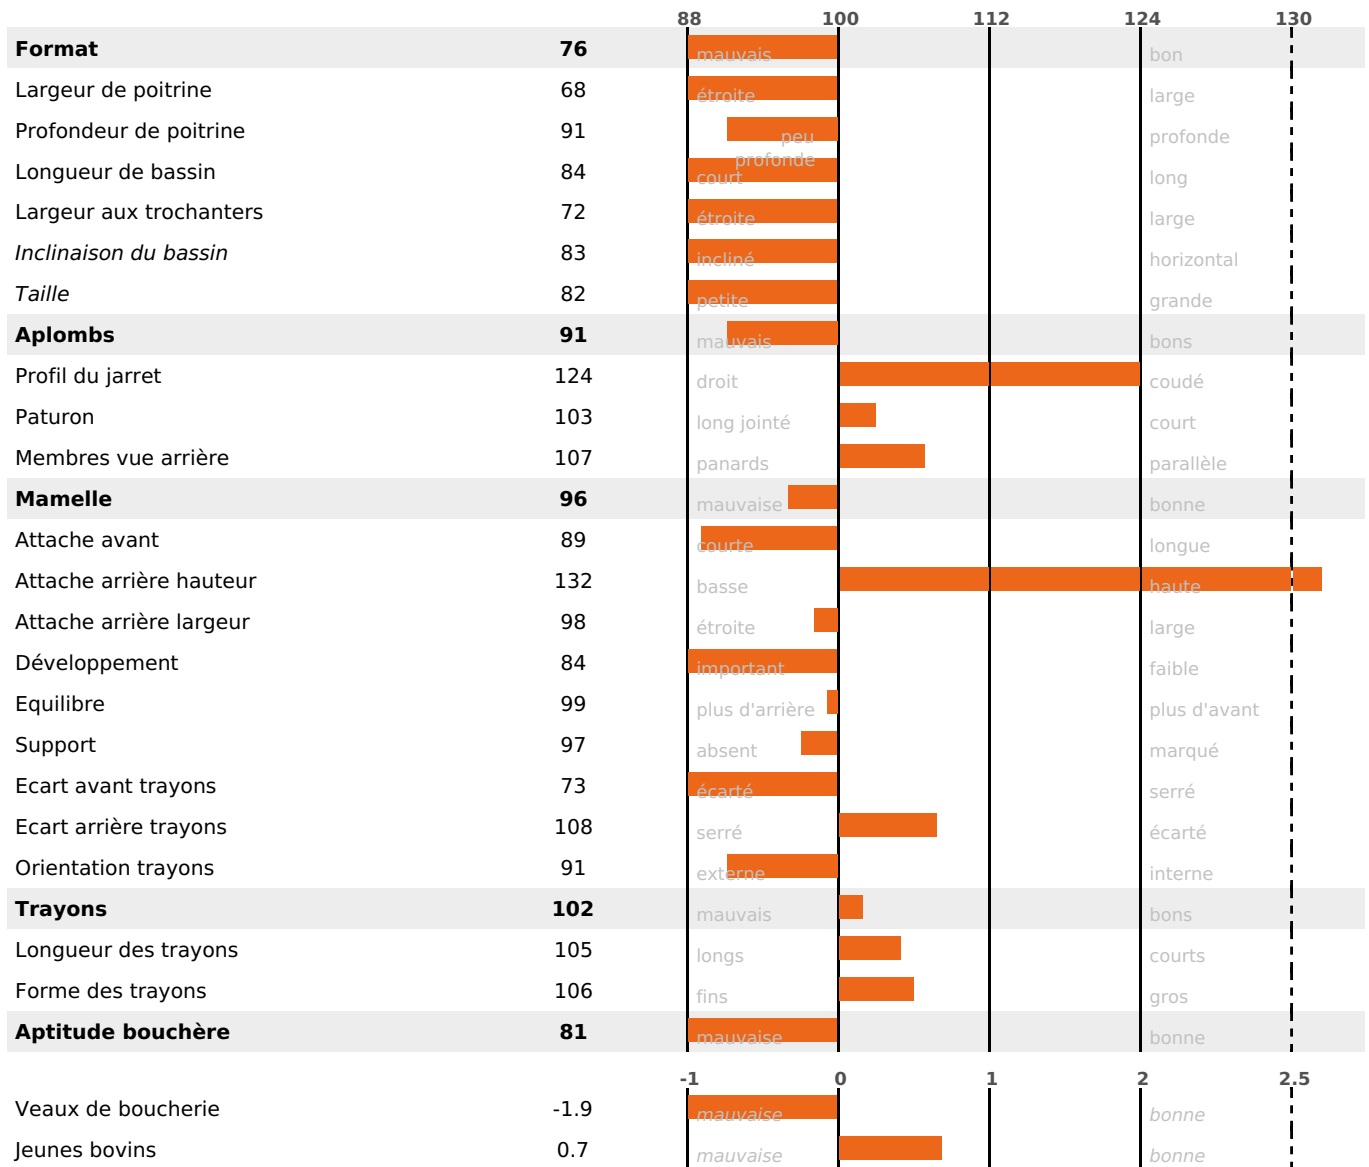

PRODUCTION

Synthèse laitière +8

224 fille(s) - 209 troupeau(x) - **CD 95%**

LAIT	MP	MG	TP	TB	K-CAS	B-CAS
+617	+8	+12	-1.8	-1.8	AB	

FONCTIONNELS

MILCA : MIC / MTCP : MTF
MTETR : NC

NAI	VEL	VIN	VIV
86	90	93	95

SANTÉ

NOU
VEAU

142 fille(s) - 136 troupeau(x) - **CD 84**

FR 2132609039 - N° 80990

NAISSEUR : EARL LARGY JEAN FRANCOIS & FAB

MÈRE : DESIREE

3-305 10743KG 37,8 35,7