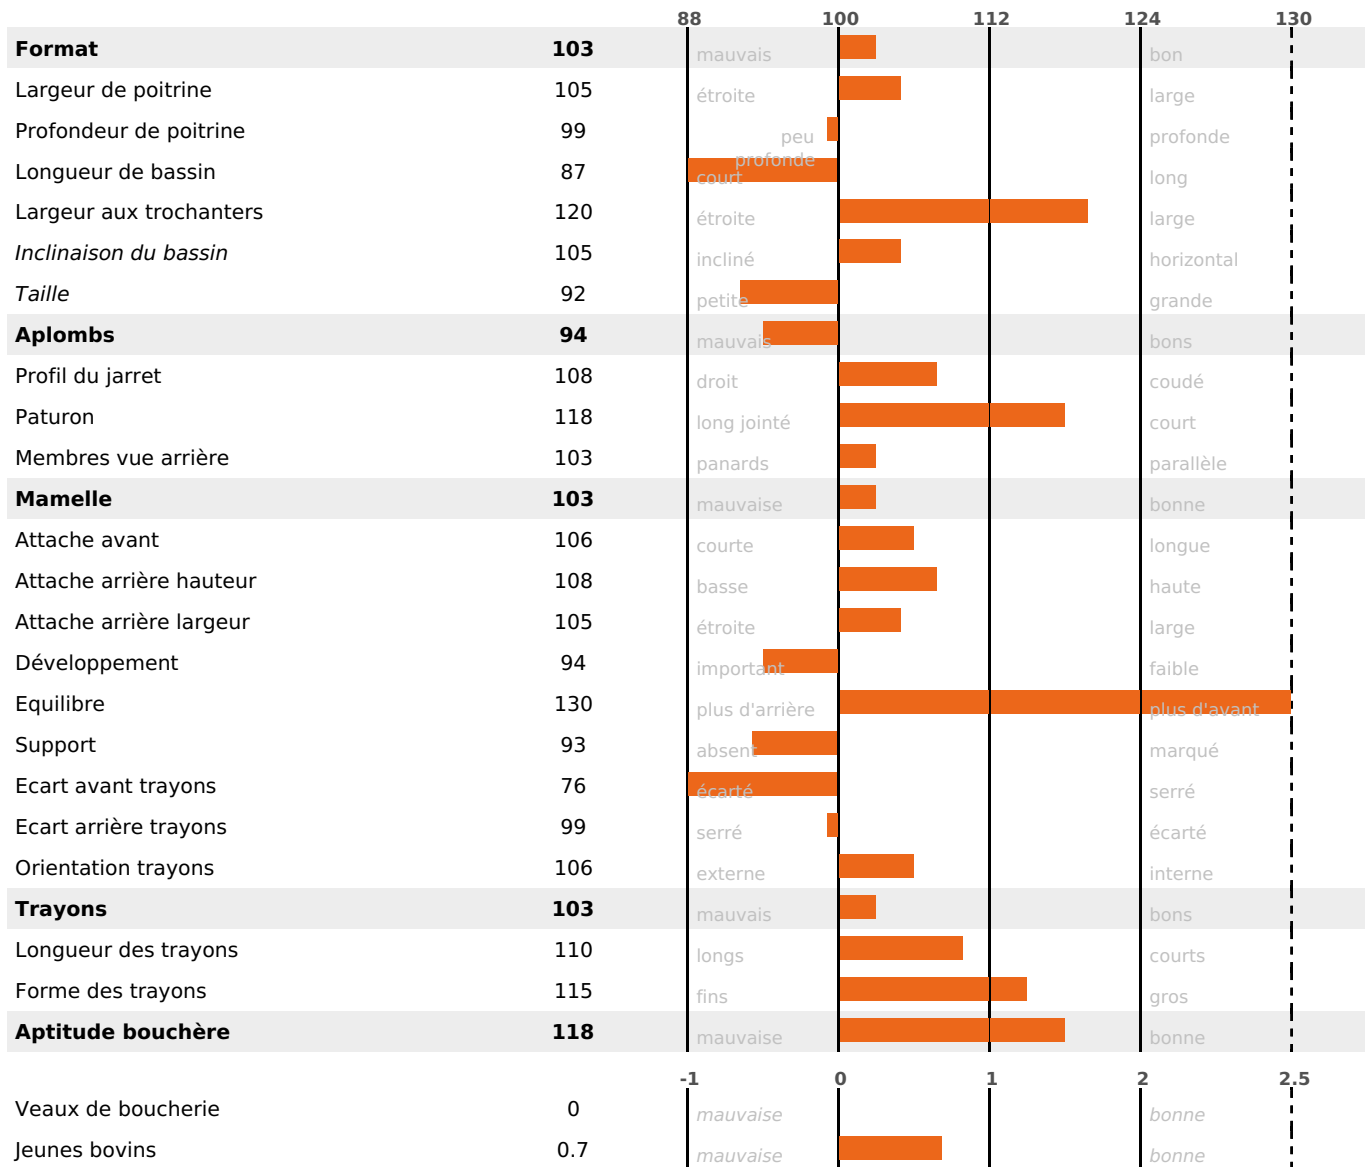

PRODUCTION

Synthèse laitière -8

16 fille(s) - 16 troupeau(x) - **CD 84%**

LAIT	MP	MG	TP	TB	K-CAS	B-CAS
-157	-8	+1	-0.5	+0.7	AA	A1A2

FONCTIONNELS

MILCA : MIF / MTCP : MTF
MTETR : NC

NAI	VEL	VIN	VIV
48	95	81	95

SANTÉ

NOU VEAU

10 fille(s) - 10 troupeau(x) - CD 69

FR 2534747927 - N° 81582
 NAISSEUR : GAEC BOUQUET DU SEUX
 MÈRE : ALGESIRA
 3-305 10055KG 34 32,9