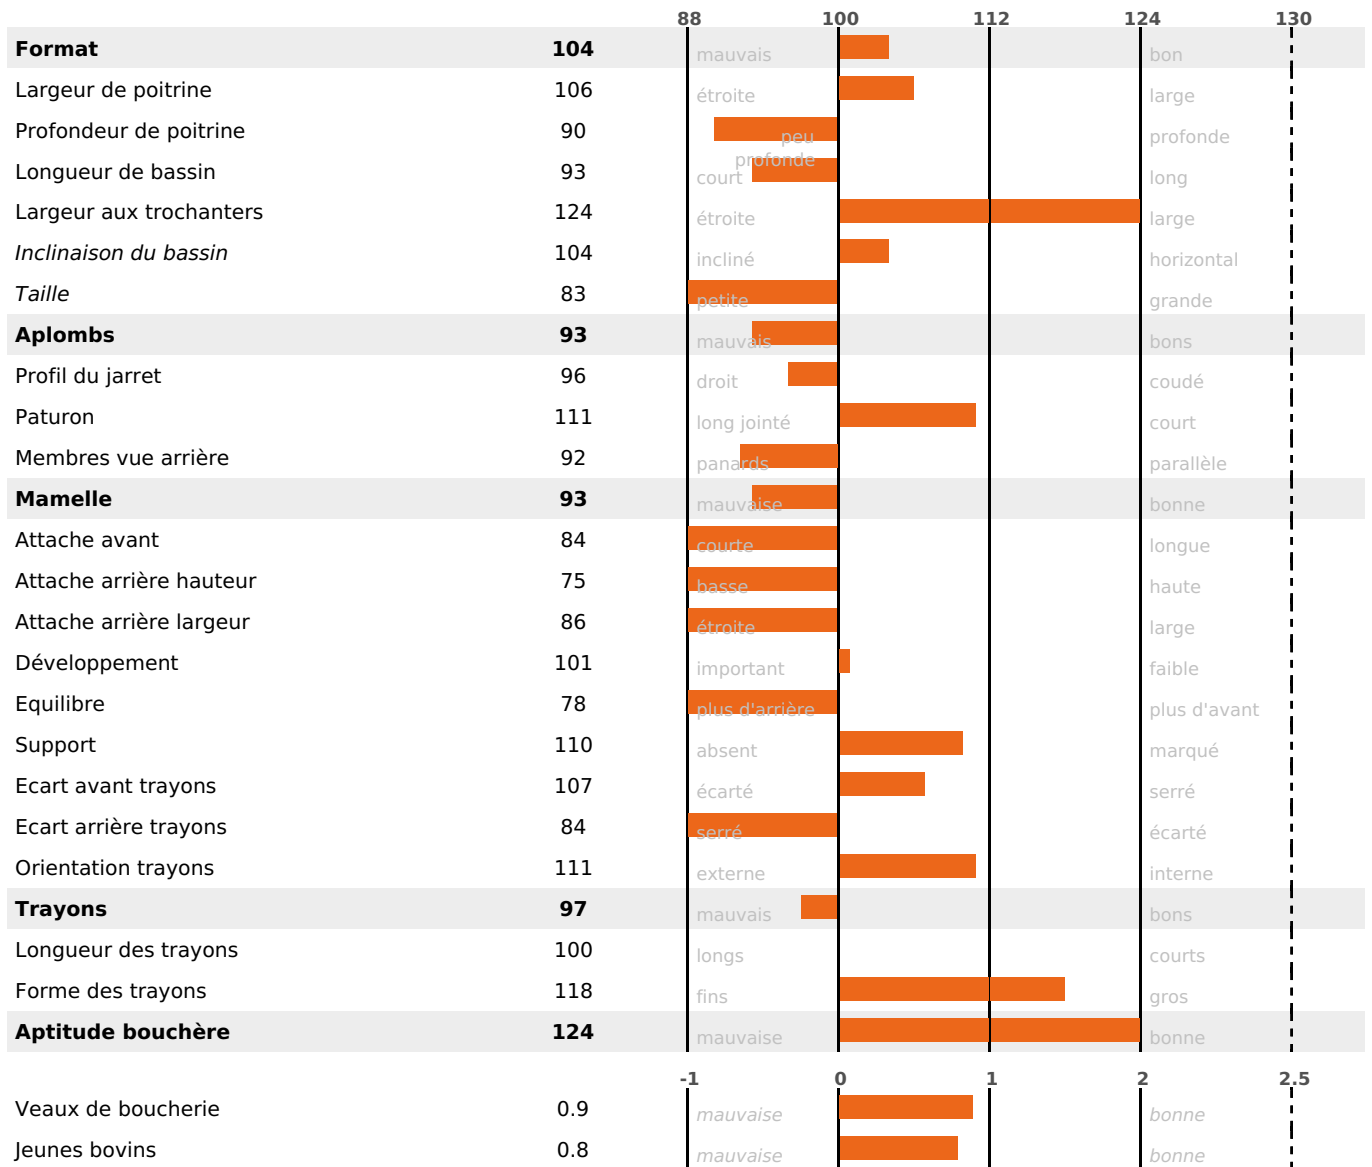

PRODUCTION

Synthèse laitière -24

306 fille(s) - 287 troupeau(x) - **CD 95%**

LAIT	MP	MG	TP	TB	K-CAS	B-CAS
-713	-22	-16	+0.2	+1.9	BB	A2A2

FONCTIONNELS

MILCA : MIF / MTCP : MTF
MTETR : NC

NAI	VEL	VIN	VIV
75	94	79	90

SANTÉ

NOU
VEAU

215 fille(s) - 200 troupeau(x) - **CD 88**

FR 2404987258 - N° 81419
 NAISSSEUR : EARL DE LA FLO
 MÈRE : VAILLANTE
 4-305 9030KG 40,3 37,5