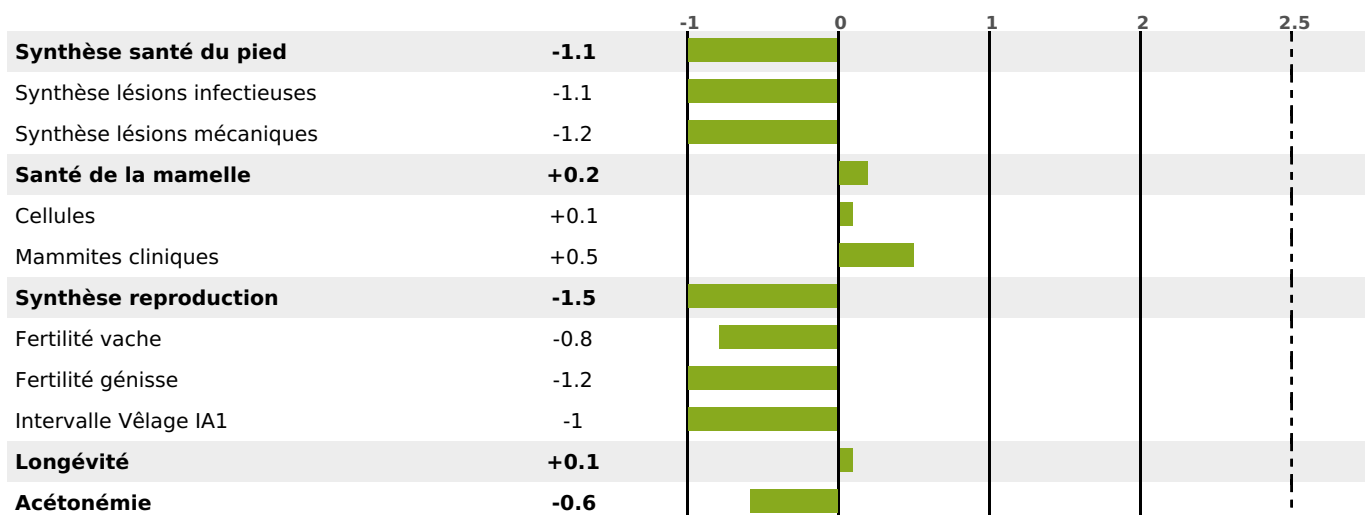

PRODUCTION

Synthèse laitière -24

306 fille(s) - 287 troupeau(x) - **CD 95%**

LAIT	MP	MG	TP	TB	K-CAS	B-CAS
-713	-22	-16	+0.2	+1.9	BB	A2A2

FONCTIONNELS

MILCA : MIF / MTCP : MTF
MTETR : NC

NAI	VEL	VIN	VIV
75	94	79	90

SANTÉ

NOU
VEAU

215 fille(s) - 200 troupeau(x) - **CD 88**

FR 2404987258 - N° 81419
 NAISSSEUR : EARL DE LA FLO
 MÈRE : VAILLANTE
 4-305 9030KG 40,3 37,5