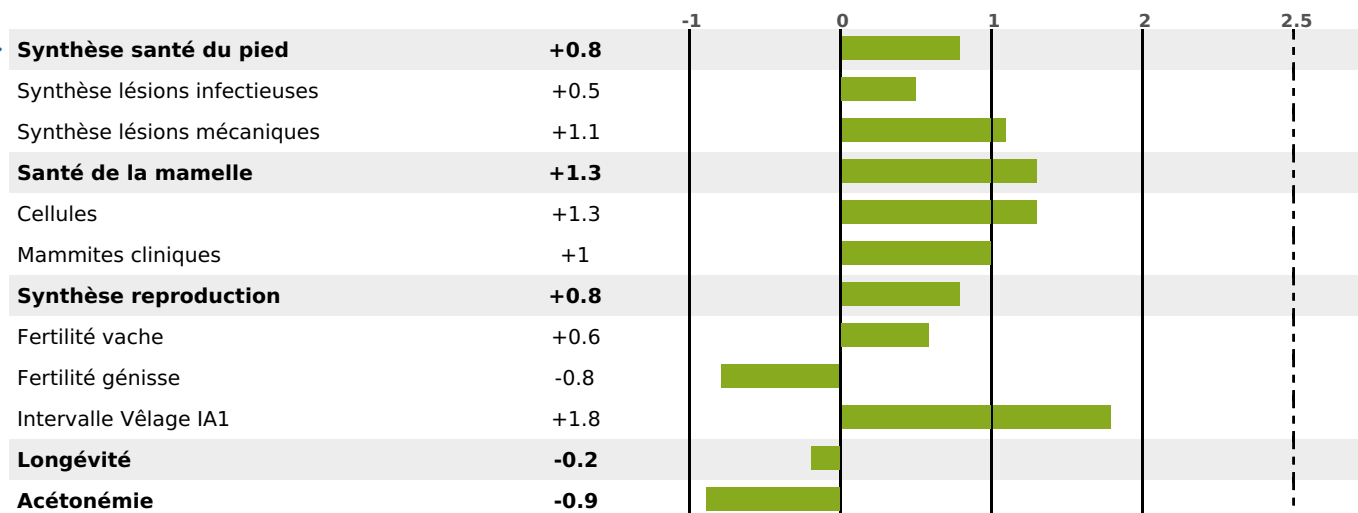

### FONCTIONNELS

MILCA : MIC / MTCF : MTF  
MTETR : NC

NAI	VEL	VIN	VIV
95	95	95	95

### SANTÉ

NOU  
VEAU

830 fille(s) - 698 troupeau(x) - **CD 95**

FR 4310101919 - N° 81583

NAISSEUR : M TRIOULEYRE JEAN CLEMENT

MÈRE : BARCELONE

3-288 10085KG 40,1 35,3