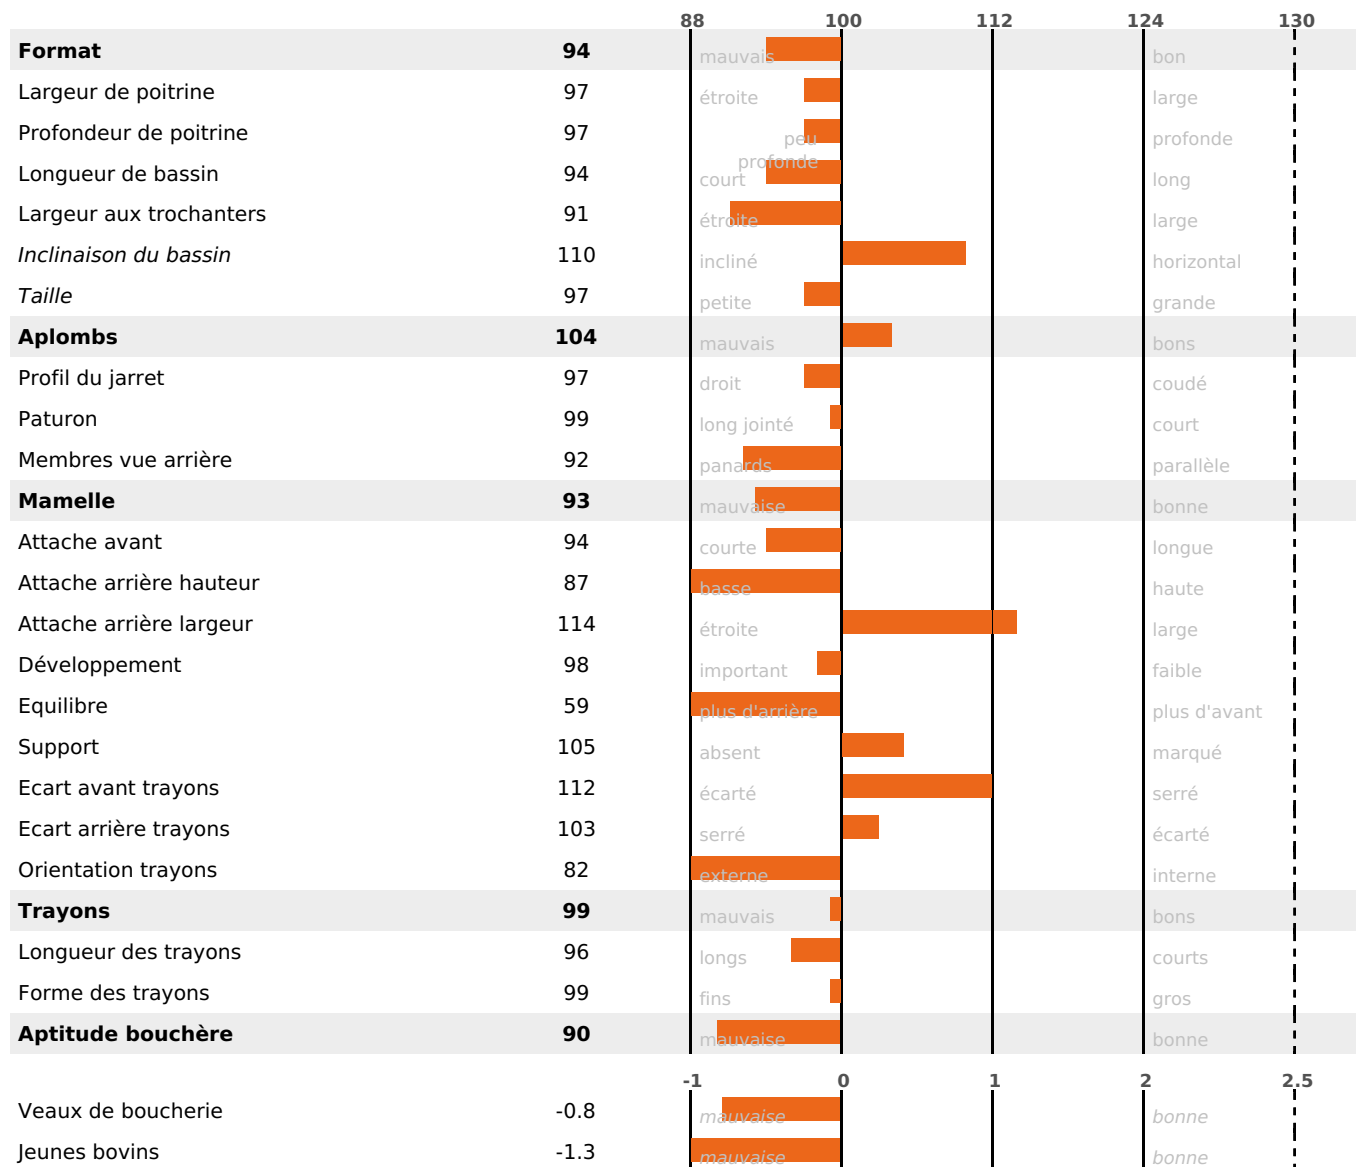

### PRODUCTION

Synthèse laitière +4

1651 fille(s) - 1344 troupeau(x) - **CD 95%**

LAIT	MP	MG	TP	TB	K-CAS	B-CAS
-178	+3	-4	+1.4	+0.6	BB	A2A2

### FONCTIONNELS

MILCA : MIC / MTCF : MTF  
MTETR : NC

NAI	VEL	VIN	VIV
95	95	95	95

### SANTÉ

NOU  
VEAU

830 fille(s) - 698 troupeau(x) - **CD 95**

FR 4310101919 - N° 81583

NAISSEUR : M TRIOULEYRE JEAN CLEMENT

MÈRE : BARCELONE

3-288 10085KG 40,1 35,3