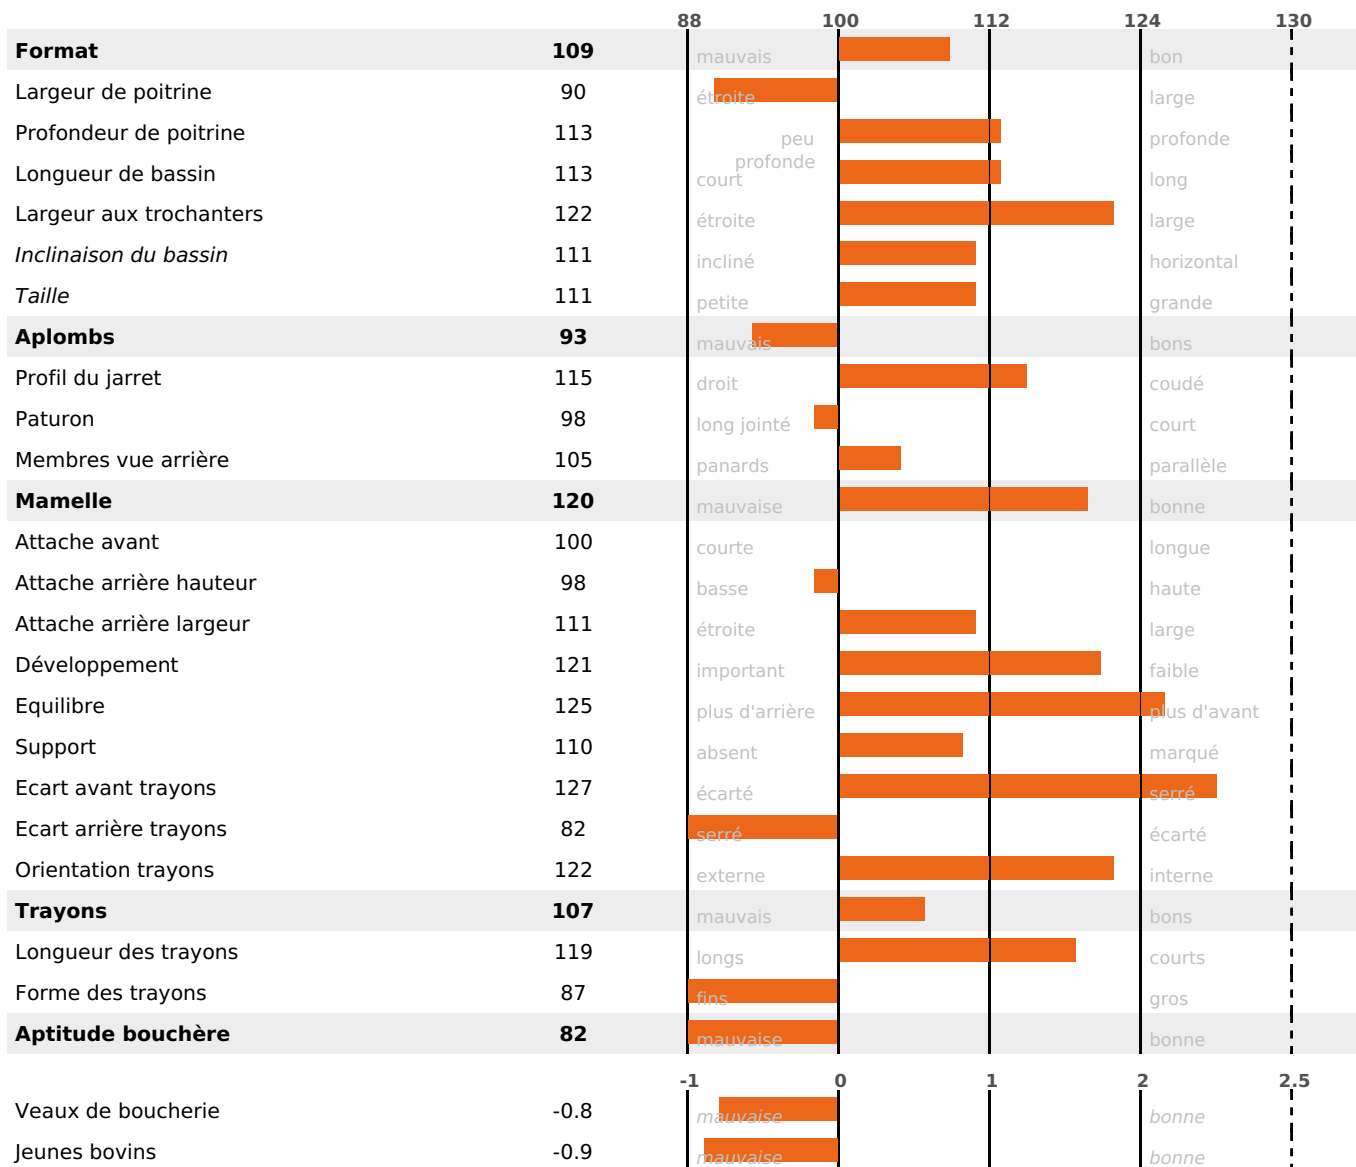

## PRODUCTION

Synthèse laitière -9

1720 fille(s) - 1064 troupeau(x) - **CD 95%**

LAIT	MP	MG	TP	TB	K-CAS	B-CAS
-377	-9	-7	+0.6	+1.3	AB	A1A2

## FONCTIONNELS

MILCA : MIF / MTCP : MTF

MTETR : NC

NAI	VEL	VIN	VIV
95	95	87	95

## SANTÉ

NOU  
VEAU

1316 fille(s) - 823 troupeau(x) - **CD 95**

FR 4310121196 - N° 81436  
 NAISSEUR : GAEC CASTANET  
 MÈRE : CASTATITUD  
 6-305 8428KG 40,2 33,6