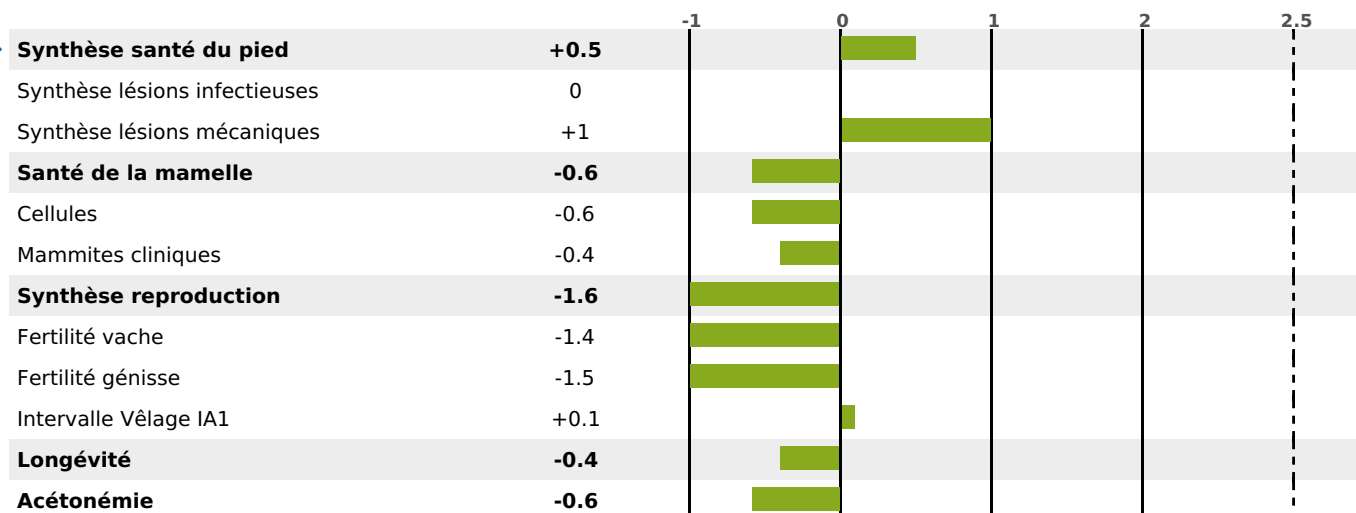

SANTÉ

NOU
VEAU